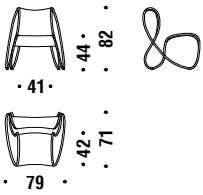

vert/vert
lagon/turquoise/blue

rouge/noir/jaune

jaune/noir/vert clair

Small armchair

Petit fauteuil

061

0,6 m³ 13 Kg

Armchair

Fauteuil

001

0,8 m³ 16 Kg

Chaise Longue

Chaise Longue

036

1,4 m³ 23 Kg

Day Bed