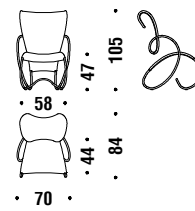

vert/vert
lagon/turquoise/blue

rouge/noir/jaune

jaune/noir/vert clair

Small armchair

Petit fauteuil

061

0,6 m³ 13 Kg

Armchair

Fauteuil

001

0,8 m³ 16 Kg

Chaise Longue

Chaise Longue

036

1,4 m³ 23 Kg

Day Bed