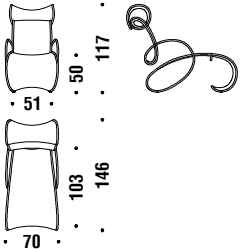

vert/vert
lagon/turquoise/blue

rouge/noir/jaune

jaune/noir/vert clair

Small armchair

Petit fauteuil

061

0,6 m³ 13 Kg

Armchair

Fauteuil

001

0,8 m³ 16 Kg

Chaise Longue

Chaise Longue

036

1,4 m³ 23 Kg

Day Bed

Day Bed

060

2,1 m³ 35 Kg