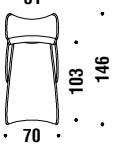

jaune/noir/vert clair

Small armchair

Poltroncina

061

0,6 m³ 13 Kg

Chaise Longue

Chaise Longue

036

1,4 m³ 23 Kg

Armchair

Poltrona

001

0,8 m³ 16 Kg

Day Bed

Day Bed

060

2,1 m³ 35 Kg