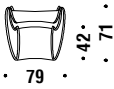

jaune/noir/vert clair

Small armchair

Poltroncina

061

0,6 m³ 13 Kg

Chaise Longue

Chaise Longue

036