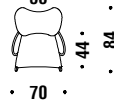

jaune/noir/vert clair

Small armchair

Poltroncina

061

0,6 m³ 13 Kg

Chaise Longue

Chaise Longue

036

1,4 m³ 23 Kg

Armchair

Poltrona

001

0,8 m³ 16 Kg

Day Bed

Day Bed

060