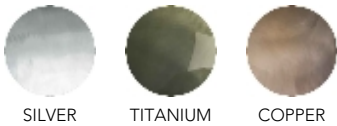

### KLEINER SESSEL

Hergestellt durch Rotationsformen aus durchgefärbtem Polyethylen, 100% recycelbar. Erhältlich mit Metallic-Lackierung.

#### MU0042 - polyethylene colors MU0042 - Polyethylen Farben

WHITE

AGATA GREY  
RAL 7038

TRAFFIC RED  
RAL 3020

#### MU0361 - metallic colors MU0361 - Metallic Farben

SILVER

TITANIUM

COPPER

BLACK IRON

GOLD

BRONZE