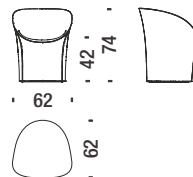

Metallic small armchair

Metallic-Sessel klein

361

0,3 m³ 10 Kg