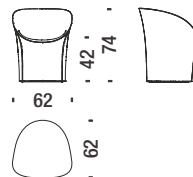

Metallic small armchair

Petit fauteuil métallique

361

0,3 m³ 10 Kg