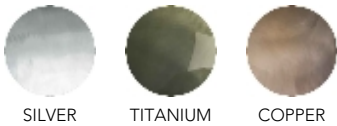

### PETIT FAUTEUIL

Polyéthylène teinté dans la masse, recyclable à 100 %, obtenu par rotomoulage. Disponible dans la version laquée métallisée.

#### MU0042 - polyethylene colors MU0042 - couleurs polyéthylène

WHITE

AGATA GREY  
RAL 7038

TRAFFIC RED  
RAL 3020

#### MU0361 - metallic colors MU0361 - couleurs métallisée

SILVER

TITANIUM

COPPER

BLACK IRON

GOLD

BRONZE