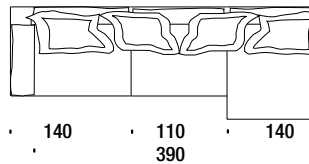

Nebula Nine Sofa rechts 390x110/140 goose down

Nebula Nine Sofa droit 390x110/140 plume

F12

32,2mt. 3,5m³ 154Kg