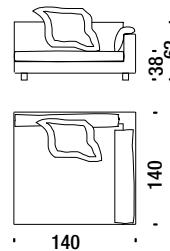

**Nebula Nine left elem.140x110 goose down**

**Nebula Nine élém.gauche 140x110 plume**

**F51**

11,8mt. 1,2m<sup>3</sup> 56Kg

**Nebula Nine right elem.140x110 goose down**

**Nebula Nine élém.droit 140x110 plume**

**F50**

11,8mt. 1,2m<sup>3</sup> 56Kg

**Nebula Nine left elem.140x140 goose down**

**Nebula Nine élém.gauche 140x140 plume**

**F49**

13mt. 1,5m<sup>3</sup> 64Kg

**Nebula Nine right elem.140x140 goose down**

**Nebula Nine élém.droit 140x140 plume**

**F47**

13mt. 1,5m<sup>3</sup> 64Kg

**Nebula Nine stool 110x110 goose down**

**Nebula Nine pouf 110x110 plume**

**F52**

4mt. 0,6m<sup>3</sup> 37Kg

**Nebula Nine cushion 60x60 goose down**