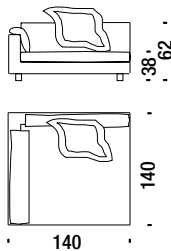

**Nebula Nine left elem.140x110 goose down**

**Nebula Nine élém.gauche 140x110 plume**

**F51**

11,8mt. 1,2m<sup>3</sup> 56Kg

**Nebula Nine right elem.140x110 goose down**

**Nebula Nine élém.droit 140x110 plume**

**F50**

11,8mt. 1,2m<sup>3</sup> 56Kg

**Nebula Nine left elem.140x140 goose down**

**Nebula Nine élém.gauche 140x140 plume**

**F49**

13mt. 1,5m<sup>3</sup> 64Kg

**Nebula Nine right elem.140x140 goose down**

**Nebula Nine élém.droit 140x140 plume**

**F47**

13mt. 1,5m<sup>3</sup> 64Kg

**Nebula Nine stool 110x110 goose down**

**Nebula Nine pouf 110x110 plume**

**F52**

4mt. 0,6m<sup>3</sup> 37Kg

**Nebula Nine cushion 60x60 goose down**