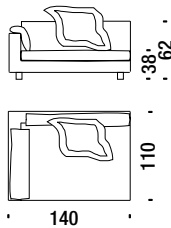

Nebula Nine left elem.140x110 goose down

Nebula Nine élém.gauche 140x110 plume

F51

11,8mt. 1,2m³ 56Kg