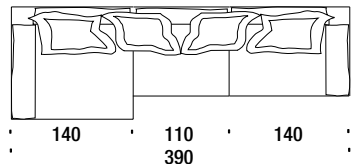

F09

23,6mt. 2,3m³ 112Kg

**Nebula Nine Sofa 280x140 goose down**

**Nebula Nine Sofa 280x140 plume**

F10

26mt. 2,9m³ 128Kg

**Nebula Nine Sofa 330x140 goose down**

**Nebula Nine Sofa 330x140 plume**

F11

32mt. 3,5m³ 163Kg

**Nebula Nine Sofa links 390x110/140 goose down**

**Nebula Nine Sofa gauche 390x110/140 plume**

F13

32,2mt. 3,5m³ 154Kg

**Nebula Nine Sofa rechts 390x110/140 goose down**

**Nebula Nine Sofa droit 390x110/140 plume**