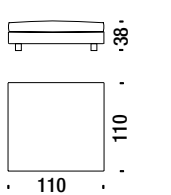

**Nebula Nine élém.droit 140x140 plume**

**F47**

13mt. 1,5m<sup>3</sup> 64Kg

**Nebula Nine stool 110x110 goose down**

**Nebula Nine pouf 110x110 plume**

**F52**

4mt. 0,6m<sup>3</sup> 37Kg

**Nebula Nine cushion 60x60 goose down**