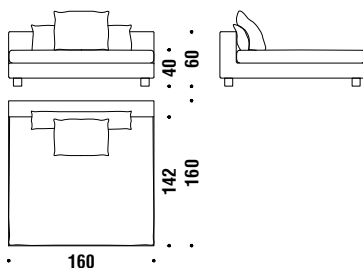

**Nebula Light Seiten Elem.links 160x110 Daune**

**H85**

8,9mt. 16,9m<sup>2</sup> 1,5m<sup>3</sup> 58Kg

**Nebula Light lat.1seat right 160x110 goose down**

**Nebula Light Seiten Elem.rechts 160x110 Daune**

**H86**

8,9mt. 16,9m<sup>2</sup> 1,5m<sup>3</sup> 58Kg

**Nebula Light chaise longue left 110x160 goose down**

**Nebula Light chaise longue links 110x160 Daune**

**H87**

9,3mt. 17,7m<sup>2</sup> 1,5m<sup>3</sup> 56Kg

**Nebula Light chaise long.right 110x160 goose down**

**Nebula Light chaise longue rechts 110x160 Daune**

**H88**

9,3mt. 17,7m<sup>2</sup> 1,5m<sup>3</sup> 56Kg

**Nebula Light element 160x160 goose down**

**Nebula Light element 160x160 Daune**

**H90**

9,4mt. 17,9m<sup>2</sup> 2m<sup>3</sup> 68Kg

**Nebula Light stool 140x140 goose down**

**Nebula Light Hocker 140x140 Daune**

**H89**

6,2mt. 11,8m<sup>2</sup> 1,3m<sup>3</sup> 57Kg