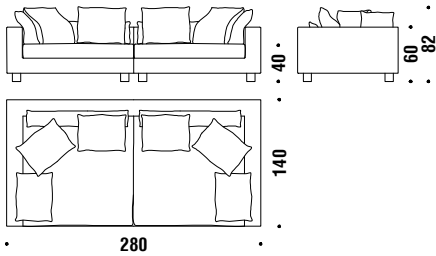

Raw Black

Ash Grey

**Nebula Light Sofa 280x140 fiber**

**Nebula Light Sofa 280x140 Faser** F60

19,2mt. 2,9m<sup>3</sup> 128Kg

**Nebula Light left elem.110x110 fiber**

**Nebula Light Elem.links 110x110 Faser** F73

10,3mt. 0,9m<sup>3</sup> 40Kg

**Nebula Light right elem.110x110 fiber**

**Nebula Light Elem.rechts 110x110 Faser** F71

10,3mt. 0,9m<sup>3</sup> 40Kg

**Nebula Light Left elem.140x110 fiber**

**Nebula Light Elem.links 140x110 Faser** F81