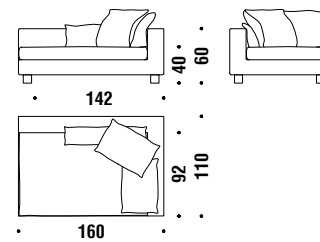

**F79**

13mt. 1,5m<sup>3</sup> 64Kg

**Nebula Light right elem.140x140 fiber**

**Nebula Light Elem.rechts 140x140 Faser**

**F77**

13mt. 1,5m<sup>3</sup> 64Kg

**Nebula Light left element 160x110 fiber**

**Nebula Light Elem.links160x110 Faser**

**H25**

8,9mt. 16,9m<sup>2</sup> 1,5m<sup>3</sup> 58Kg

**Nebula Light right element 160x110 fiber**

**Nebula Light Elem.rechts 160x110 Faser**

**H26**

8,9mt. 16,9m<sup>2</sup> 1,5m<sup>3</sup> 58Kg

**Nebula Light chaise longue left 110x160 fiber**

**Nebula Light chaise longue links 110x160 Faser**

**H27**

9,3mt. 17,7m<sup>2</sup> 1,5m<sup>3</sup> 56Kg

**Nebula Light chaise longue right 110x160 fiber**

**Nebula Light chaise longue rechts 110x160 Faser**

**H28**

9,3mt. 17,7m<sup>2</sup> 1,5m<sup>3</sup> 56Kg

**Nebula Light element160x160 fiber**

**Nebula Light element 160x160 Faser**

**H30**

9,4mt. 17,9m<sup>2</sup> 2m<sup>3</sup> 68Kg

**Nebula Light stool 140x140 fiber**