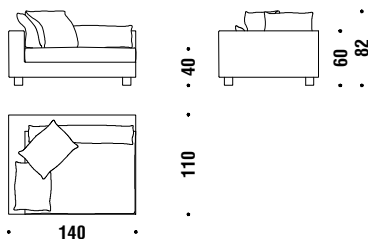

Nebula Light left elem.140x110 goose down

Nebula Light Elem.links 140x110 Daune F51

11,8mt. 1,2m³ 56Kg