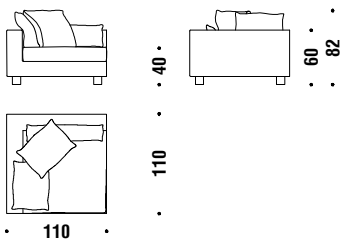

Raw Black

Ash Grey

**Nebula Light Sofa 280x140 fiber**

**Nebula Light Sofa 280x140 Faser** F60

19,2mt. 2,9m<sup>3</sup> 128Kg

**Nebula Light left elem.110x110 fiber**

**Nebula Light Elem.links 110x110 Faser** F73

10,3mt. 0,9m<sup>3</sup> 40Kg

**Nebula Light right elem.110x110 fiber**

**Nebula Light Elem.rechts 110x110 Faser** F71

10,3mt. 0,9m<sup>3</sup> 40Kg

**Nebula Light Left elem.140x110 fiber**

**Nebula Light Elem.links 140x110 Faser** F81