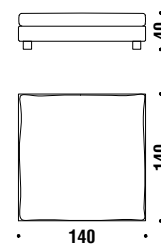

**Nebula Light chaise longue links 110x160 Faser**

**H27**

9,3mt. 17,7m<sup>2</sup> 1,5m<sup>3</sup> 56Kg

**Nebula Light chaise longue right 110x160 fiber**

**Nebula Light chaise longue rechts 110x160 Faser**

**H28**

9,3mt. 17,7m<sup>2</sup> 1,5m<sup>3</sup> 56Kg

**Nebula Light element160x160 fiber**

**Nebula Light element 160x160 Faser**

**H30**

9,4mt. 17,9m<sup>2</sup> 2m<sup>3</sup> 68Kg

**Nebula Light stool 140x140 fiber**

**Nebula Light Hocker 140x140 Faser**

**H29**

5,2mt. 11,8m<sup>2</sup> 1,3m<sup>3</sup> 57Kg

**Cushion 60x60 fiber**

**Kissen 60x60 Faser**

**F15**

1mt. 1Kg

**Cushion 90x60 fiber**