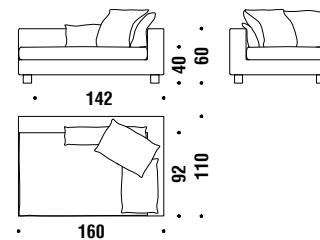

**Nebula Light Elem.links 110x140 Daune** F46

10,3mt. 1,2m<sup>3</sup> 56Kg

**Nebula Light right elem.110x140 goose down**

**Nebula Light Elem.rechts 110x140 Daune** F44

10,3mt. 1,2m<sup>3</sup> 56Kg

**Nebula Light left elem.140x140 goose down**

**Nebula Light Elem.links 140x140 Daune**

**F49**

13mt. 1,5m<sup>3</sup> 64Kg

**Nebula Light right elem.140x140 goose down**

**Nebula Light Elem.rechts 140x140 Daune**

**F47**

13mt. 1,5m<sup>3</sup> 64Kg

**Nebula Light lat seat left 160x110 goose down**

**Nebula Light Seiten Elem.links 160x110 Daune**

**H85**

8,9mt. 16,9m<sup>2</sup> 1,5m<sup>3</sup> 58Kg

**Nebula Light lat.1seat right 160x110 goose down**

**Nebula Light Seiten Elem.rechts 160x110 Daune**

**H86**

8,9mt. 16,9m<sup>2</sup> 1,5m<sup>3</sup> 58Kg

**Nebula Light chaise longue left 110x160 goose down**

**Nebula Light chaise longue links 110x160 Daune**

**H87**

9,3mt. 17,7m<sup>2</sup> 1,5m<sup>3</sup> 56Kg