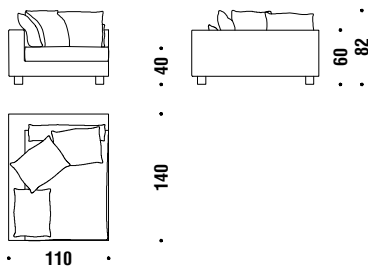

Nebula Light left elem.110x140 goose down

Nebula Light Elem.links 110x140 Daune F46

10,3mt. 1,2m³ 56Kg