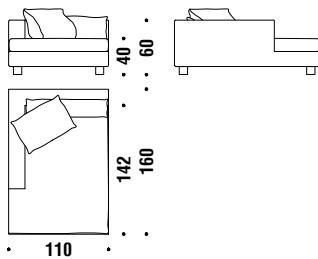

10,3mt. 1,2m<sup>3</sup> 56Kg

**Nebula Light right elem.110x140 fiber**

**Nebula Light Elem.rechts 110x140 Faser** F74

10,3mt. 1,2m<sup>3</sup> 56Kg

**Nebula Light left elem.140x140 fiber**

**Nebula Light Elem.links 140x140 Faser**

**F79**

13mt. 1,5m<sup>3</sup> 64Kg

**Nebula Light right elem.140x140 fiber**

**Nebula Light Elem.rechts 140x140 Faser**

**F77**

13mt. 1,5m<sup>3</sup> 64Kg

**Nebula Light left element 160x110 fiber**

**Nebula Light Elem.links160x110 Faser**

**H25**

8,9mt. 16,9m<sup>2</sup> 1,5m<sup>3</sup> 58Kg

**Nebula Light right element 160x110 fiber**

**Nebula Light Elem.rechts 160x110 Faser**

**H26**

8,9mt. 16,9m<sup>2</sup> 1,5m<sup>3</sup> 58Kg

**Nebula Light chaise longue left 110x160 fiber**

**Nebula Light chaise longue links 110x160 Faser**

**H27**

9,3mt. 17,7m<sup>2</sup> 1,5m<sup>3</sup> 56Kg

**Nebula Light chaise longue right 110x160 fiber**

**Nebula Light chaise longue rechts 110x160 Faser**