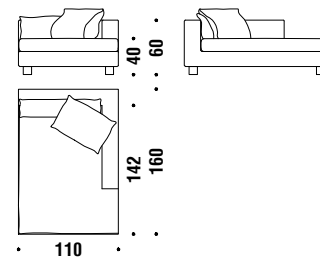

**Nebula Light Elem.links 140x140 Daune**

**F49**

13mt. 1,5m<sup>3</sup> 64Kg

**Nebula Light right elem.140x140 goose down**

**Nebula Light Elem.rechts 140x140 Daune**

**F47**

13mt. 1,5m<sup>3</sup> 64Kg

**Nebula Light lat seat left 160x110 goose down**

**Nebula Light Seiten Elem.links 160x110 Daune**

**H85**

8,9mt. 16,9m<sup>2</sup> 1,5m<sup>3</sup> 58Kg

**Nebula Light lat.1seat right 160x110 goose down**

**Nebula Light Seiten Elem.rechts 160x110 Daune**

**H86**

8,9mt. 16,9m<sup>2</sup> 1,5m<sup>3</sup> 58Kg

**Nebula Light chaise longue left 110x160 goose down**

**Nebula Light chaise longue links 110x160 Daune**

**H87**

9,3mt. 17,7m<sup>2</sup> 1,5m<sup>3</sup> 56Kg

**Nebula Light chaise long.right 110x160 goose down**

**Nebula Light chaise longue rechts 110x160 Daune**

**H88**

9,3mt. 17,7m<sup>2</sup> 1,5m<sup>3</sup> 56Kg

**Nebula Light element 160x160 goose down**