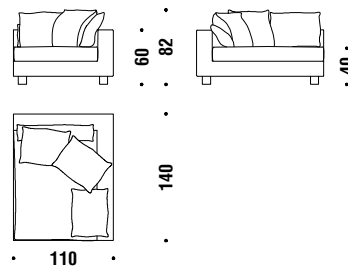

**Nebula Light Elem.links 140x110 Daune** F51

11,8mt. 1,2m<sup>3</sup> 56Kg

**Nebula Light right elem.140x110 goose down**

**Nebula Light Elem.rechts 140x110 Daune** F50

11,8mt. 1,2m<sup>3</sup> 56Kg

**Nebula Light left elem.110x140 goose down**

**Nebula Light Elem.links 110x140 Daune** F46

10,3mt. 1,2m<sup>3</sup> 56Kg

**Nebula Light right elem.110x140 goose down**

**Nebula Light Elem.rechts 110x140 Daune** F44

10,3mt. 1,2m<sup>3</sup> 56Kg

**Nebula Light left elem.140x140 goose down**