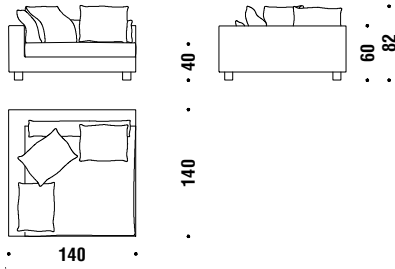

Nebula Light left elem.140x140 fiber

Nebula Light Elem.links 140x140 Faser

F79

13mt. 1,5m³ 64Kg