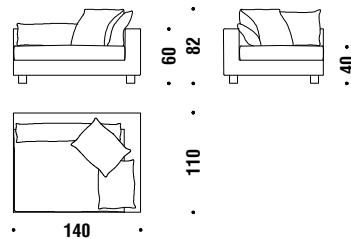

Raw Black

Ash Grey

**Nebula Light Sofa 280x140 fiber**

**Nebula Light Sofa 280x140 Faser** F60

19,2mt. 2,9m<sup>3</sup> 128Kg

**Nebula Light left elem.110x110 fiber**

**Nebula Light Elem.links 110x110 Faser** F73

10,3mt. 0,9m<sup>3</sup> 40Kg

**Nebula Light right elem.110x110 fiber**

**Nebula Light Elem.rechts 110x110 Faser** F71

10,3mt. 0,9m<sup>3</sup> 40Kg

**Nebula Light Left elem.140x110 fiber**

**Nebula Light Elem.links 140x110 Faser** F81

11,8mt. 1,2m<sup>3</sup> 56Kg

**Nebula Light right elem.140x110 fiber**

**Nebula Light Elem.rechts 140x110 Faser** F80

11,8mt. 1,2m<sup>3</sup> 56Kg

**Nebula Light left elem.110x140 fiber**

**Nebula Light Elem.links 110x140 Faser** F76