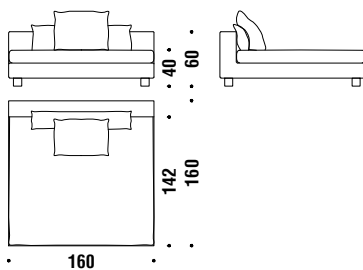

**H25**

8,9mt. 16,9m<sup>2</sup> 1,5m<sup>3</sup> 58Kg

**Nebula Light right element 160x110 fiber**

**Nebula Light Elem.rechts 160x110 Faser**

**H26**

8,9mt. 16,9m<sup>2</sup> 1,5m<sup>3</sup> 58Kg

**Nebula Light chaise longue left 110x160 fiber**

**Nebula Light chaise longue links 110x160 Faser**

**H27**

9,3mt. 17,7m<sup>2</sup> 1,5m<sup>3</sup> 56Kg

**Nebula Light chaise longue right 110x160 fiber**

**Nebula Light chaise longue rechts 110x160 Faser**

**H28**

9,3mt. 17,7m<sup>2</sup> 1,5m<sup>3</sup> 56Kg

**Nebula Light element160x160 fiber**

**Nebula Light element 160x160 Faser**

**H30**

9,4mt. 17,9m<sup>2</sup> 2m<sup>3</sup> 68Kg

**Nebula Light stool 140x140 fiber**

**Nebula Light Hocker 140x140 Faser**

**H29**

5,2mt. 11,8m<sup>2</sup> 1,3m<sup>3</sup> 57Kg

**Cushion 60x60 fiber**

**Kissen 60x60 Faser**

**F15**

1mt. 1Kg

**Cushion 90x60 fiber**