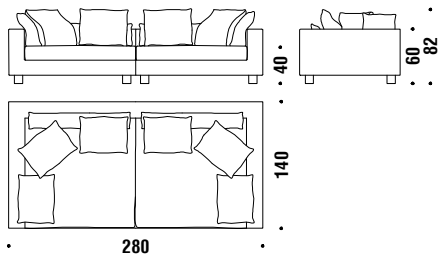

**H28**

9,3mt. 17,7m<sup>2</sup> 1,5m<sup>3</sup> 56Kg

**Nebula Light element160x160 fiber**

**Nebula Light element 160x160 Faser**

**H30**

9,4mt. 17,9m<sup>2</sup> 2m<sup>3</sup> 68Kg

**Nebula Light stool 140x140 fiber**

**Nebula Light Hocker 140x140 Faser**

**H29**

5,2mt. 11,8m<sup>2</sup> 1,3m<sup>3</sup> 57Kg

**Cushion 60x60 fiber**

**Kissen 60x60 Faser**

**F15**

1mt. 1Kg

**Cushion 90x60 fiber**

**Kissen 90x60 Faser**

**H02**

1mt. 2m<sup>2</sup> 2,5Kg

**Nebula Light Sofa 280x140 goose down**

**Nebula Light Sofa 280x140 Daune** F10

26mt. 2,9m<sup>3</sup> 128Kg

**Nebula Light left elem.110x110 goose down**