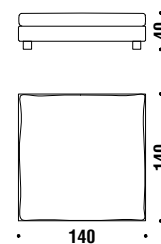

**Nebula Light chaise long.right 110x160 goose down**

**Nebula Light chaise longue rechts 110x160 Daune**

**H88**

9,3mt. 17,7m<sup>2</sup> 1,5m<sup>3</sup> 56Kg

**Nebula Light element 160x160 goose down**

**Nebula Light element 160x160 Daune**

**H90**

9,4mt. 17,9m<sup>2</sup> 2m<sup>3</sup> 68Kg

**Nebula Light stool 140x140 goose down**

**Nebula Light Hocker 140x140 Daune**

**H89**

6,2mt. 11,8m<sup>2</sup> 1,3m<sup>3</sup> 57Kg