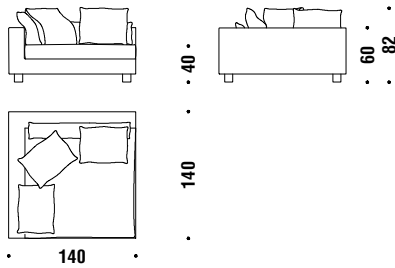

Nebula Light left elem.140x140 goose down

Nebula Light Elem.links 140x140 Daune

F49

13mt. 1,5m³ 64Kg