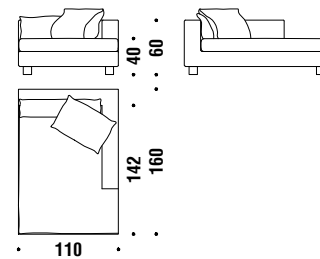

**H25**

8,9mt. 16,9m<sup>2</sup> 1,5m<sup>3</sup> 58Kg

**Nebula Light right element 160x110 fiber**

**Nebula Light Elem.rechts 160x110 Faser**

**H26**

8,9mt. 16,9m<sup>2</sup> 1,5m<sup>3</sup> 58Kg

**Nebula Light chaise longue left 110x160 fiber**

**Nebula Light chaise longue links 110x160 Faser**

**H27**

9,3mt. 17,7m<sup>2</sup> 1,5m<sup>3</sup> 56Kg

**Nebula Light chaise longue right 110x160 fiber**

**Nebula Light chaise longue rechts 110x160 Faser**

**H28**

9,3mt. 17,7m<sup>2</sup> 1,5m<sup>3</sup> 56Kg

**Nebula Light element160x160 fiber**

**Nebula Light element 160x160 Faser**

**H30**

9,4mt. 17,9m<sup>2</sup> 2m<sup>3</sup> 68Kg

**Nebula Light stool 140x140 fiber**