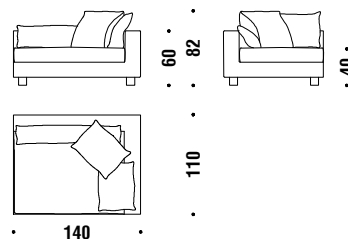

**Nebula Light Elem.links 110x110 Daune** F43

10,3mt. 0,9m<sup>3</sup> 40Kg

**Nebula Light right elem.110x110 goose down**

**Nebula Light Elem.rechts 110x110 Daune** F41

10,3mt. 0,9m<sup>3</sup> 40Kg

**Nebula Light left elem.140x110 goose down**

**Nebula Light Elem.links 140x110 Daune** F51

11,8mt. 1,2m<sup>3</sup> 56Kg

**Nebula Light right elem.140x110 goose down**

**Nebula Light Elem.rechts 140x110 Daune** F50

11,8mt. 1,2m<sup>3</sup> 56Kg

**Nebula Light left elem.110x140 goose down**