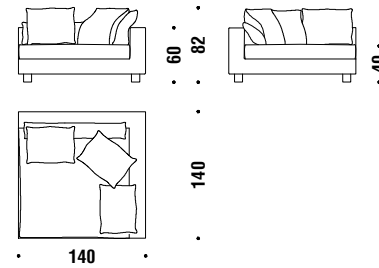

**Nebula Light Elem.links 110x140 Daune** F46

10,3mt. 1,2m<sup>3</sup> 56Kg

**Nebula Light right elem.110x140 goose down**

**Nebula Light Elem.rechts 110x140 Daune** F44

10,3mt. 1,2m<sup>3</sup> 56Kg

**Nebula Light left elem.140x140 goose down**

**Nebula Light Elem.links 140x140 Daune**

**F49**

13mt. 1,5m<sup>3</sup> 64Kg

**Nebula Light right elem.140x140 goose down**

**Nebula Light Elem.rechts 140x140 Daune**

**F47**

13mt. 1,5m<sup>3</sup> 64Kg

**Nebula Light lat seat left 160x110 goose down**

**Nebula Light Seiten Elem.links 160x110 Daune**

**H85**

8,9mt. 16,9m<sup>2</sup> 1,5m<sup>3</sup> 58Kg

**Nebula Light lat.1seat right 160x110 goose down**

**Nebula Light Seiten Elem.rechts 160x110 Daune**