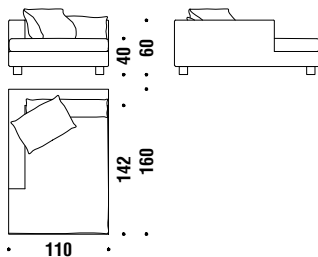

**Nebula Light Elem.links 140x140 Daune**

**F49**

13mt. 1,5m<sup>3</sup> 64Kg

**Nebula Light right elem.140x140 goose down**

**Nebula Light Elem.rechts 140x140 Daune**

**F47**

13mt. 1,5m<sup>3</sup> 64Kg

**Nebula Light lat seat left 160x110 goose down**

**Nebula Light Seiten Elem.links 160x110 Daune**

**H85**

8,9mt. 16,9m<sup>2</sup> 1,5m<sup>3</sup> 58Kg

**Nebula Light lat.1seat right 160x110 goose down**

**Nebula Light Seiten Elem.rechts 160x110 Daune**

**H86**

8,9mt. 16,9m<sup>2</sup> 1,5m<sup>3</sup> 58Kg

**Nebula Light chaise longue left 110x160 goose down**

**Nebula Light chaise longue links 110x160 Daune**

**H87**

9,3mt. 17,7m<sup>2</sup> 1,5m<sup>3</sup> 56Kg

**Nebula Light chaise long.right 110x160 goose down**

**Nebula Light chaise longue rechts 110x160 Daune**

**H88**

9,3mt. 17,7m<sup>2</sup> 1,5m<sup>3</sup> 56Kg

**Nebula Light element 160x160 goose down**