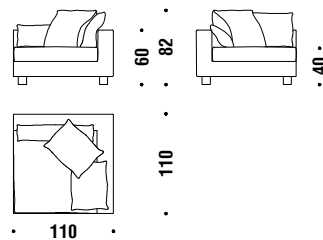

**Kissen 90x60 Faser**

**H02**

1mt. 2m<sup>2</sup> 2,5Kg

**Nebula Light Sofa 280x140 goose down**

**Nebula Light Sofa 280x140 Daune** F10

26mt. 2,9m<sup>3</sup> 128Kg

**Nebula Light left elem.110x110 goose down**

**Nebula Light Elem.links 110x110 Daune** F43

10,3mt. 0,9m<sup>3</sup> 40Kg

**Nebula Light right elem.110x110 goose down**

**Nebula Light Elem.rechts 110x110 Daune** F41

10,3mt. 0,9m<sup>3</sup> 40Kg

**Nebula Light left elem.140x110 goose down**