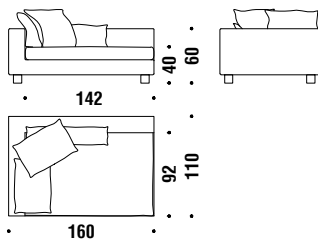

**Nebula Light Elem.links 140x110 Daune** F51

11,8mt. 1,2m<sup>3</sup> 56Kg

**Nebula Light right elem.140x110 goose down**

**Nebula Light Elem.rechts 140x110 Daune** F50

11,8mt. 1,2m<sup>3</sup> 56Kg

**Nebula Light left elem.110x140 goose down**

**Nebula Light Elem.links 110x140 Daune** F46

10,3mt. 1,2m<sup>3</sup> 56Kg

**Nebula Light right elem.110x140 goose down**

**Nebula Light Elem.rechts 110x140 Daune** F44

10,3mt. 1,2m<sup>3</sup> 56Kg

**Nebula Light left elem.140x140 goose down**

**Nebula Light Elem.links 140x140 Daune**

**F49**

13mt. 1,5m<sup>3</sup> 64Kg

**Nebula Light right elem.140x140 goose down**

**Nebula Light Elem.rechts 140x140 Daune**

**F47**

13mt. 1,5m<sup>3</sup> 64Kg

**Nebula Light lat seat left 160x110 goose down**

**Nebula Light Seiten Elem.links 160x110 Daune**

**H85**

8,9mt. 16,9m<sup>2</sup> 1,5m<sup>3</sup> 58Kg

**Nebula Light lat.1seat right 160x110 goose down**

**Nebula Light Seiten Elem.rechts 160x110 Daune**