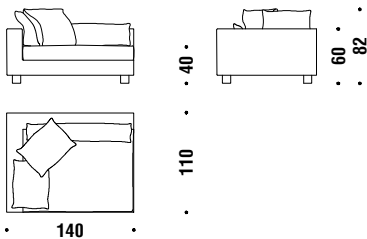

Raw Black

Ash Grey

**Nebula Light Sofa 280x140 fiber**

**Nebula Light Sofa 280x140 Faser** F60

19,2mt. 2,9m<sup>3</sup> 128Kg

**Nebula Light left elem.110x110 fiber**

**Nebula Light Elem.links 110x110 Faser** F73

10,3mt. 0,9m<sup>3</sup> 40Kg

**Nebula Light right elem.110x110 fiber**

**Nebula Light Elem.rechts 110x110 Faser** F71

10,3mt. 0,9m<sup>3</sup> 40Kg

**Nebula Light Left elem.140x110 fiber**

**Nebula Light Elem.links 140x110 Faser** F81

11,8mt. 1,2m<sup>3</sup> 56Kg

**Nebula Light right elem.140x110 fiber**

**Nebula Light Elem.rechts 140x110 Faser** F80

11,8mt. 1,2m<sup>3</sup> 56Kg

**Nebula Light left elem.110x140 fiber**

**Nebula Light Elem.links 110x140 Faser** F76