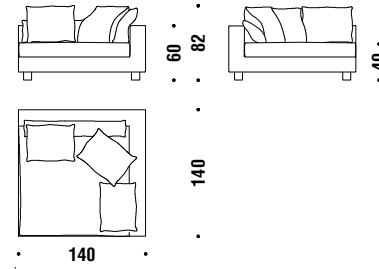

10,3mt. 1,2m<sup>3</sup> 56Kg

**Nebula Light right elem.110x140 fiber**

**Nebula Light Elem.rechts 110x140 Faser** F74

10,3mt. 1,2m<sup>3</sup> 56Kg

**Nebula Light left elem.140x140 fiber**

**Nebula Light Elem.links 140x140 Faser**

**F79**

13mt. 1,5m<sup>3</sup> 64Kg

**Nebula Light right elem.140x140 fiber**

**Nebula Light Elem.rechts 140x140 Faser**

**F77**

13mt. 1,5m<sup>3</sup> 64Kg

**Nebula Light left element 160x110 fiber**

**Nebula Light Elem.links160x110 Faser**

**H25**

8,9mt. 16,9m<sup>2</sup> 1,5m<sup>3</sup> 58Kg

**Nebula Light right element 160x110 fiber**

**Nebula Light Elem.rechts 160x110 Faser**

**H26**

8,9mt. 16,9m<sup>2</sup> 1,5m<sup>3</sup> 58Kg

**Nebula Light chaise longue left 110x160 fiber**