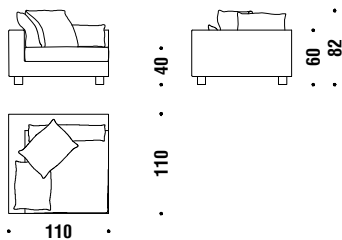

**H28**

9,3mt. 17,7m<sup>2</sup> 1,5m<sup>3</sup> 56Kg

**Nebula Light element160x160 fiber**

**Nebula Light element 160x160 Faser**

**H30**

9,4mt. 17,9m<sup>2</sup> 2m<sup>3</sup> 68Kg

**Nebula Light stool 140x140 fiber**

**Nebula Light Hocker 140x140 Faser**

**H29**

5,2mt. 11,8m<sup>2</sup> 1,3m<sup>3</sup> 57Kg

**Cushion 60x60 fiber**

**Kissen 60x60 Faser**

**F15**

1mt. 1Kg

**Cushion 90x60 fiber**

**Kissen 90x60 Faser**

**H02**

1mt. 2m<sup>2</sup> 2,5Kg

**Nebula Light Sofa 280x140 goose down**

**Nebula Light Sofa 280x140 Daune** F10

26mt. 2,9m<sup>3</sup> 128Kg

**Nebula Light left elem.110x110 goose down**

**Nebula Light Elem.links 110x110 Daune** F43

10,3mt. 0,9m<sup>3</sup> 40Kg

**Nebula Light right elem.110x110 goose down**

**Nebula Light Elem.rechts 110x110 Daune** F41

10,3mt. 0,9m<sup>3</sup> 40Kg

**Nebula Light left elem.140x110 goose down**