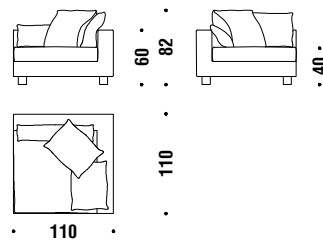

Raw Black

Ash Grey

**Nebula Light Sofa 280x140 fiber**

**Nebula Light Sofa 280x140 Faser** F60

19,2mt. 2,9m<sup>3</sup> 128Kg

**Nebula Light left elem.110x110 fiber**

**Nebula Light Elem.links 110x110 Faser** F73

10,3mt. 0,9m<sup>3</sup> 40Kg

**Nebula Light right elem.110x110 fiber**

**Nebula Light Elem.rechts 110x110 Faser** F71

10,3mt. 0,9m<sup>3</sup> 40Kg

**Nebula Light Left elem.140x110 fiber**

**Nebula Light Elem.links 140x110 Faser** F81