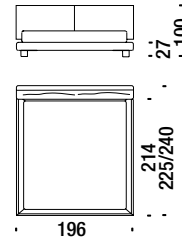

8mt. ★16,4m² 0,6m³ 80Kg

Nebula Five 170

Nebula Five 170

DL0F89

8,5mt. ★17,5m² 0,6m³ 85Kg

Nebula Five 180

Nebula Five 180

DL0F90

9mt. ★18,5m² 0,6m³ 90Kg

Slatted base 200x160

Sommier à lattes 200x160

DL0F94

0,3m³

Slatted base 200x170

Sommier à lattes 200x170

DL0F95