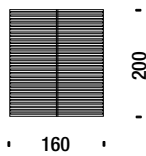

8mt. ★16,4m² 0,6m³ 80Kg

Nebula Five 170

Nebula Five 170

DL0F89

8,5mt. ★17,5m² 0,6m³ 85Kg

Nebula Five 180

Nebula Five 180

DL0F90

9mt. ★18,5m² 0,6m³ 90Kg

Slatted base 200x160

Sommier à lattes 200x160

DL0F94

0,3m³

Slatted base 200x170

Sommier à lattes 200x170

DL0F95

0,3m³

Slatted base 200x180

Sommier à lattes 200x180

DL0F96

0,3m³