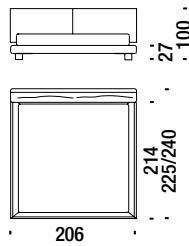

8mt. ★16,4m² 0,6m³ 80Kg

Nebula Five 170

Nebula Five 170

DL0F89

8,5mt. ★17,5m² 0,6m³ 85Kg

Nebula Five 180

Nebula Five 180

DL0F90

9mt. ★18,5m² 0,6m³ 90Kg

Slatted base 200x160

Sommier à lattes 200x160

DL0F94

0,3m³

Slatted base 200x170

Sommier à lattes 200x170

DL0F95