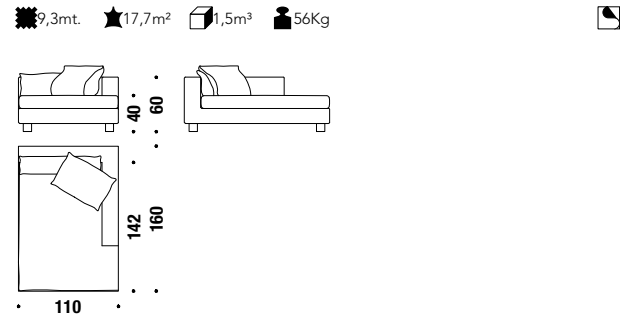

Nebula Light chaise long.right 110x160 goose down
Nebula Light chaise long.droit 110x160 plume d'oie DL7H88