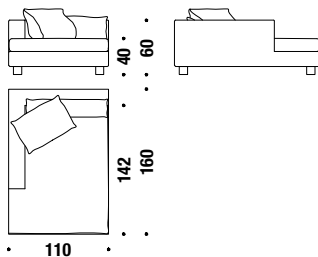

10,3mt. 1,2m³ 56Kg

Nebula Light left elem.140x140 fiber

Nebula Light élém.gauche 140x140 fibre

DL7F79

13mt. 1,5m³ 64Kg

Nebula Light right elem.140x140 fiber

Nebula Light élém.droit 140x140 fibre

DL7F77

13mt. 1,5m³ 64Kg

Nebula Light left element 160x110 fiber

Nebula Light elem.gauche 160x110 fibra

DL7H25

8,9mt. 16,9m² 1,5m³ 58Kg

Nebula Light right element 160x110 fiber

Nebula Light elem.droit 160x110 fibra

DL7H26

8,9mt. 16,9m² 1,5m³ 58Kg

Nebula Light chaise longue left 110x160 fiber

Nebula Light chaise longue gauche 110x160 fibra

DL7H27

9,3mt. 17,7m² 1,5m³ 56Kg

Nebula Light chaise longue right 110x160 fiber

Nebula Light chaise longue droit 110x160 fibra

DL7H28

9,3mt. 17,7m² 1,5m³ 56Kg

Nebula Light element 160x160 fiber

Nebula Light element 160x160 fibra

DL7H30

9,4mt. 17,9m² 2m³ 68Kg

Nebula Light stool 140x140 fiber

Nebula Light pouf 140x140 fibra