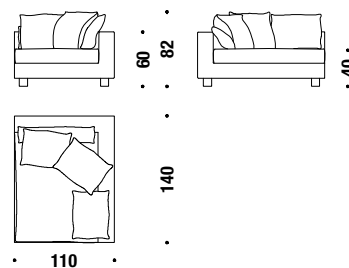

DL7F51

11,8mt. 1,2m³ 56Kg

Nebula Light right elem.140x110 goose down

Nebula Light élém.droit 140x110 plume

DL7F50

11,8mt. 1,2m³ 56Kg

Nebula Light left elem.110x140 goose down

Nebula Light élém.gauche 110x140 plume

DL7F46

10,3mt. 1,2m³ 56Kg

Nebula Light right elem.110x140 goose down

Nebula Light élém.droit 110x140 plume

DL7F44

10,3mt. 1,2m³ 56Kg

Nebula Light left elem.140x140 goose down
Nebula Light élém.gauche 140x140 plume DL7F49