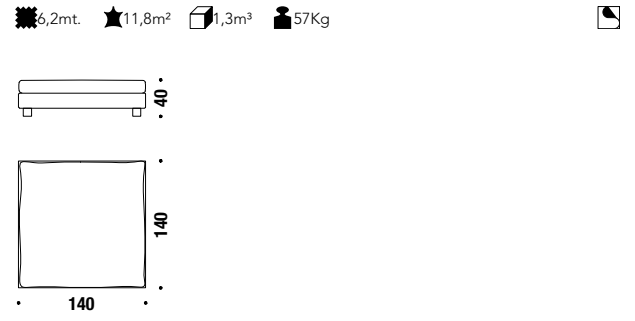

Nebula Light stool 140x140 goose down
Nebula Light pouf 140x140 plume d'oie DL7H89