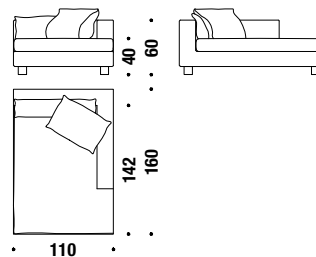

10,3mt. 1,2m³ 56Kg

Nebula Light left elem.140x140 fiber

Nebula Light élém.gauche 140x140 fibre

DL7F79

13mt. 1,5m³ 64Kg

Nebula Light right elem.140x140 fiber

Nebula Light élém.droit 140x140 fibre

DL7F77

13mt. 1,5m³ 64Kg

Nebula Light left element 160x110 fiber

Nebula Light elem.gauche 160x110 fibra

DL7H25

8,9mt. 16,9m² 1,5m³ 58Kg

Nebula Light right element 160x110 fiber

Nebula Light elem.droit 160x110 fibra

DL7H26

8,9mt. 16,9m² 1,5m³ 58Kg

Nebula Light chaise longue left 110x160 fiber

Nebula Light chaise longue gauche 110x160 fibra

DL7H27

9,3mt. 17,7m² 1,5m³ 56Kg

Nebula Light chaise longue right 110x160 fiber

Nebula Light chaise longue droit 110x160 fibra

DL7H28

9,3mt. 17,7m² 1,5m³ 56Kg

Nebula Light element 160x160 fiber

Nebula Light element 160x160 fibra

DL7H30

9,4mt. 17,9m² 2m³ 68Kg

Nebula Light stool 140x140 fiber

Nebula Light pouf 140x140 fibra