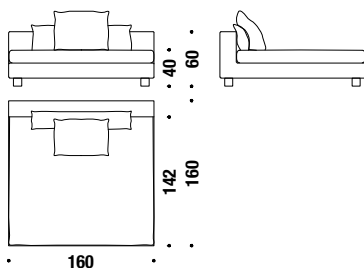

13mt. 1,5m³ 64Kg

Nebula Light left element 160x110 fiber

Nebula Light elem.gauche 160x110 fibra

DL7H25

8,9mt. 16,9m² 1,5m³ 58Kg

Nebula Light right element 160x110 fiber

Nebula Light elem.droit 160x110 fibra

DL7H26

8,9mt. 16,9m² 1,5m³ 58Kg

Nebula Light chaise longue left 110x160 fiber

Nebula Light chaise longue gauche 110x160 fibra

DL7H27

9,3mt. 17,7m² 1,5m³ 56Kg

Nebula Light chaise longue right 110x160 fiber

Nebula Light chaise longue droit 110x160 fibra

DL7H28

9,3mt. 17,7m² 1,5m³ 56Kg

Nebula Light element 160x160 fiber

Nebula Light element 160x160 fibra

DL7H30

9,4mt. 17,9m² 2m³ 68Kg

Nebula Light stool 140x140 fiber

Nebula Light pouf 140x140 fibra