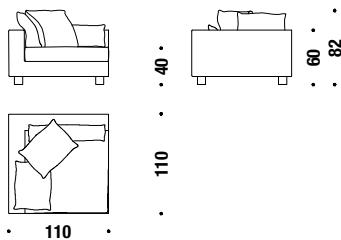

Nebula Light left elem.110x110 goose down

Nebula Light élém.gauche 110x110 plume

DL7F43

10,3mt. 0,9m³ 40Kg