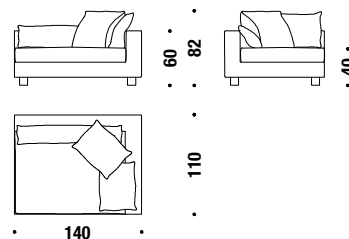

DL7F43

10,3mt. 0,9m³ 40Kg

Nebula Light right elem.110x110 goose down

Nebula Light élém.droit 110x110 plume

DL7F41

10,3mt. 0,9m³ 40Kg

Nebula Light left elem.140x110 goose down

Nebula Light élém.gauche 140x110 plume

DL7F51

11,8mt. 1,2m³ 56Kg

Nebula Light right elem.140x110 goose down

Nebula Light élém.droit 140x110 plume

DL7F50

11,8mt. 1,2m³ 56Kg

Nebula Light left elem.110x140 goose down

Nebula Light élém.gauche 110x140 plume