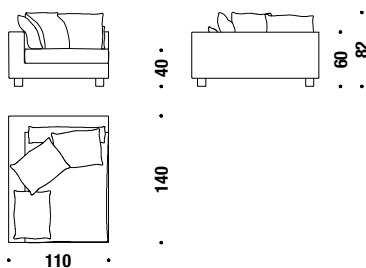

DL7F43

10,3mt. 0,9m³ 40Kg

Nebula Light right elem.110x110 goose down

Nebula Light élém.droit 110x110 plume

DL7F41

10,3mt. 0,9m³ 40Kg

Nebula Light left elem.140x110 goose down

Nebula Light élém.gauche 140x110 plume

DL7F51

11,8mt. 1,2m³ 56Kg

Nebula Light right elem.140x110 goose down

Nebula Light élém.droit 140x110 plume

DL7F50

11,8mt. 1,2m³ 56Kg

Nebula Light left elem.110x140 goose down

Nebula Light élém.gauche 110x140 plume

DL7F46

10,3mt. 1,2m³ 56Kg

Nebula Light right elem.110x140 goose down

Nebula Light élém.droit 110x140 plume

DL7F44

10,3mt. 1,2m³ 56Kg

Nebula Light left elem.140x140 goose down
Nebula Light élém.gauche 140x140 plume DL7F49