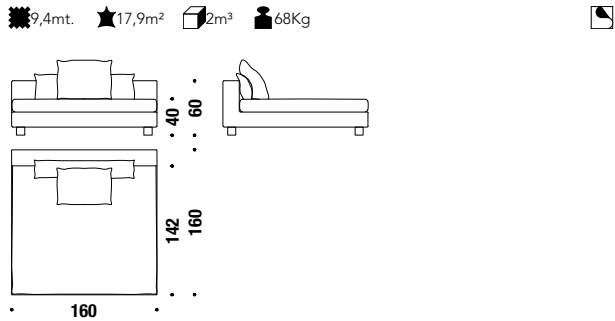

Nebula Light element 160x160 goose down
Nebula Light element 160x160 plume d'oie DL7H90