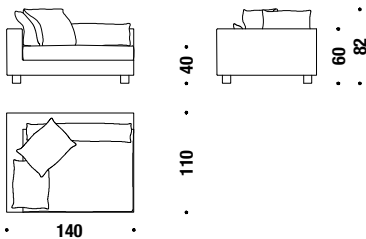

19,2mt. 2,9m³ 128Kg

Nebula Light left elem.110x110 fiber

Nebula Light élém.gauche 110x110 fibre

DL7F73

10,3mt. 0,9m³ 40Kg

Nebula Light right elem.110x110 fiber

Nebula Light élém.droit 110x110 fibre

DL7F71

10,3mt. 0,9m³ 40Kg

Nebula Light Left elem.140x110 fiber

Nebula Light Elém.gauche 140x110 fibre

DL7F81

11,8mt. 1,2m³ 56Kg

Nebula Light right elem.140x110 fiber

Nebula Light élém.droit 140x110 fibre

DL7F80

11,8mt. 1,2m³ 56Kg

Nebula Light left elem.110x140 fiber

Nebula Light élém.gauche 110x140 fibre

DL7F76

10,3mt. 1,2m³ 56Kg

Nebula Light right elem.110x140 fiber

Nebula Light élém.droit 110x140 fibre

DL7F74