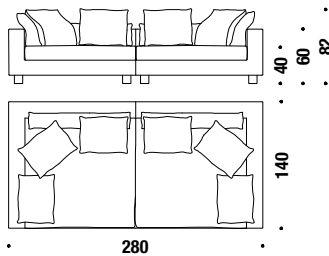

DL7H28

9,3mt. 17,7m² 1,5m³ 56Kg

Nebula Light element 160x160 fiber

Nebula Light element 160x160 fibra

DL7H30

9,4mt. 17,9m² 2m³ 68Kg

Nebula Light stool 140x140 fiber

Nebula Light pouf 140x140 fibra

DL7H02

1mt. 2m² 2,5Kg

Nebula Light Sofa 280x140 goose down

Nebula Light Sofa 280x140 plume

DL7F10

26mt. 2,9m³ 128Kg

Nebula Light left elem.110x110 goose down

Nebula Light élém.gauche 110x110 plume