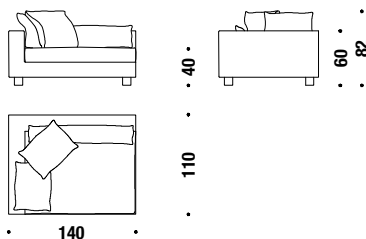

Nebula Light left elem.140x110 goose down

Nebula Light élém.gauche 140x110 plume

DL7F51

11,8mt. 1,2m³ 56Kg