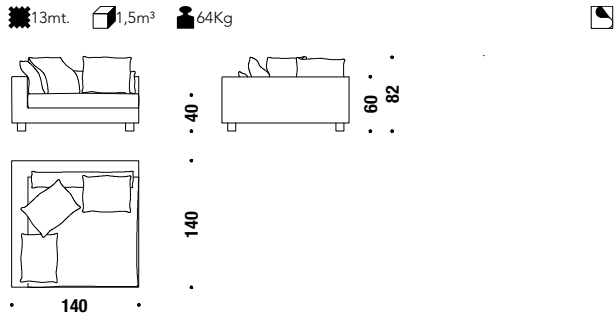

DL7F51

11,8mt. 1,2m³ 56Kg

Nebula Light right elem.140x110 goose down

Nebula Light élém.droit 140x110 plume

DL7F50

11,8mt. 1,2m³ 56Kg

Nebula Light left elem.110x140 goose down

Nebula Light élém.gauche 110x140 plume

DL7F46

10,3mt. 1,2m³ 56Kg

Nebula Light right elem.110x140 goose down

Nebula Light élém.droit 110x140 plume

DL7F44

10,3mt. 1,2m³ 56Kg

Nebula Light left elem.140x140 goose down
Nebula Light élém.gauche 140x140 plume DL7F49