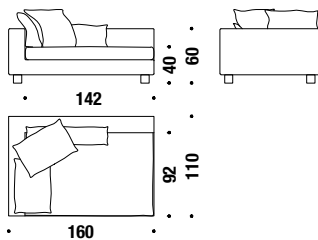

10,3mt. 1,2m³ 56Kg

Nebula Light left elem.140x140 fiber

Nebula Light élém.gauche 140x140 fibre

DL7F79

13mt. 1,5m³ 64Kg

Nebula Light right elem.140x140 fiber

Nebula Light élém.droit 140x140 fibre

DL7F77

13mt. 1,5m³ 64Kg

Nebula Light left element 160x110 fiber

Nebula Light elem.gauche 160x110 fibra

DL7H25

8,9mt. 16,9m² 1,5m³ 58Kg

Nebula Light right element 160x110 fiber

Nebula Light elem.droit 160x110 fibra

DL7H26

8,9mt. 16,9m² 1,5m³ 58Kg

Nebula Light chaise longue left 110x160 fiber

Nebula Light chaise longue gauche 110x160 fibra

DL7H27

9,3mt. 17,7m² 1,5m³ 56Kg

Nebula Light chaise longue right 110x160 fiber

Nebula Light chaise longue droit 110x160 fibra

DL7H28

9,3mt. 17,7m² 1,5m³ 56Kg

Nebula Light element 160x160 fiber

Nebula Light element 160x160 fibra

DL7H30

9,4mt. 17,9m² 2m³ 68Kg

Nebula Light stool 140x140 fiber

Nebula Light pouf 140x140 fibra