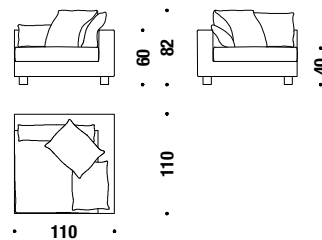

DL7H02

1mt. 2m² 2,5Kg

Nebula Light Sofa 280x140 goose down

Nebula Light Sofa 280x140 plume

DL7F10

26mt. 2,9m³ 128Kg

Nebula Light left elem.110x110 goose down

Nebula Light élém.gauche 110x110 plume

DL7F43

10,3mt. 0,9m³ 40Kg

Nebula Light right elem.110x110 goose down

Nebula Light élém.droit 110x110 plume

DL7F41

10,3mt. 0,9m³ 40Kg

Nebula Light left elem.140x110 goose down

Nebula Light élém.gauche 140x110 plume