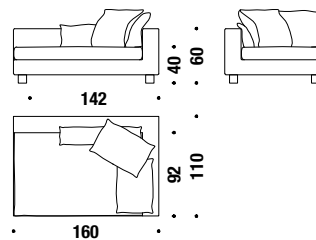

10,3mt. 1,2m³ 56Kg

Nebula Light left elem.140x140 fiber

Nebula Light élém.gauche 140x140 fibre

DL7F79

13mt. 1,5m³ 64Kg

Nebula Light right elem.140x140 fiber

Nebula Light élém.droit 140x140 fibre

DL7F77

13mt. 1,5m³ 64Kg

Nebula Light left element 160x110 fiber

Nebula Light elem.gauche 160x110 fibra

DL7H25

8,9mt. 16,9m² 1,5m³ 58Kg

Nebula Light right element 160x110 fiber

Nebula Light elem.droit 160x110 fibra

DL7H26

8,9mt. 16,9m² 1,5m³ 58Kg

Nebula Light chaise longue left 110x160 fiber

Nebula Light chaise longue gauche 110x160 fibra

DL7H27

9,3mt. 17,7m² 1,5m³ 56Kg

Nebula Light chaise longue right 110x160 fiber

Nebula Light chaise longue droit 110x160 fibra

DL7H28

9,3mt. 17,7m² 1,5m³ 56Kg

Nebula Light element 160x160 fiber

Nebula Light element 160x160 fibra

DL7H30

9,4mt. 17,9m² 2m³ 68Kg

Nebula Light stool 140x140 fiber

Nebula Light pouf 140x140 fibra