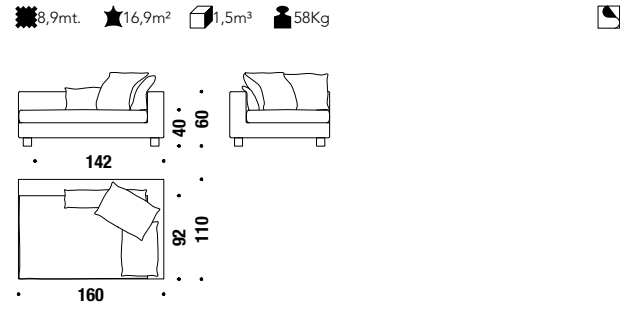

Nebula Light lat.1seat right 160x110 goose down
Nebula Light elem.lat.droit 160x110 plume d'oie DL7H86