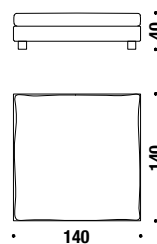

Nebula Light stool 140x140 fiber

Nebula Light pouf 140x140 fibra

DL7H29

5,2mt. 11,8m² 1,3m³ 57Kg