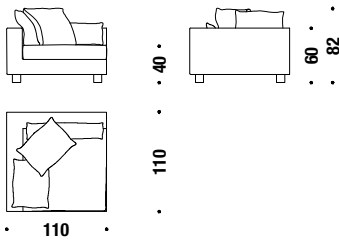

19,2mt. 2,9m³ 128Kg

Nebula Light left elem.110x110 fiber

Nebula Light élém.gauche 110x110 fibre

DL7F73

10,3mt. 0,9m³ 40Kg

Nebula Light right elem.110x110 fiber

Nebula Light élém.droit 110x110 fibre

DL7F71

10,3mt. 0,9m³ 40Kg

Nebula Light Left elem.140x110 fiber

Nebula Light Elém.gauche 140x110 fibre

DL7F81

11,8mt. 1,2m³ 56Kg

Nebula Light right elem.140x110 fiber

Nebula Light élém.droit 140x110 fibre

DL7F80