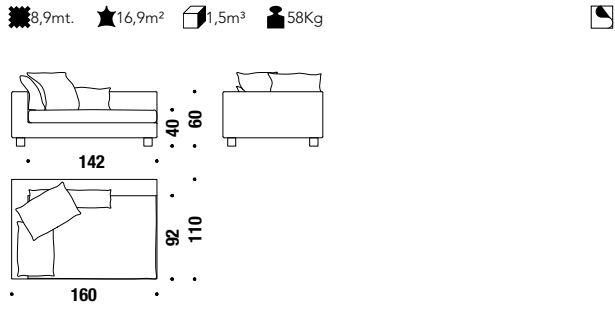

Nebula Light lat seat left 160x110 goose down
Nebula Light elem.lat.gauche 160x110 plume d'oie DL7H85