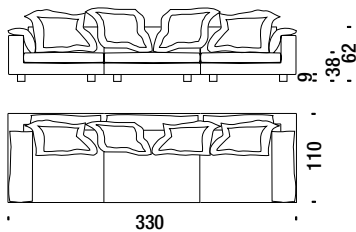

Nebula Nine Sofa 330x110 goose down

Nebula Nine Sofa 330x110 plume

DL0F08

28mt. 2,8m³ 118Kg