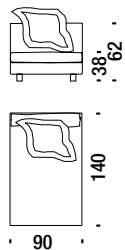

29,4mt. 3,5m³ 163Kg

Nebula Nine Sofa left 390x110/140 fiber

Nebula Nine Sofa gauche 390x110/140 fibre DL0F63

32,2mt. 3,5m³ 154Kg 

Nebula Nine Sofa right 390x110/140 fiber

Nebula Nine Sofa droit 390x110/140 fibre DL0F62

32,2mt. 3,5m³ 154Kg 

Nebula Nine central elem.90x110 fiber

Nebula Nine élém.central 90x110 fibre DL0F99

6,6mt. 0,9m³ 35Kg 

Nebula Nine central elem.110x110 fiber

Nebula Nine élém.central 110x110 fibre DL0F72

7,4mt. 0,9m³ 38Kg 

Nebula Nine left elem.110x110 fiber

Nebula Nine élém.gauche 110x110 fibre DL0F73

10,3mt. 0,9m³ 40Kg 

Nebula Nine right elem.110x110 fiber

Nebula Nine élém.droit 110x110 fibre DL0F71

10,3mt. 0,9m³ 40Kg 

Nebula Nine central elem.90x140 fiber

Nebula Nine élém.central 90x140 fibre DL0F84

7,1mt. 1,2m³ 49Kg 

Nebula Nine central elem.110x140 fiber

Nebula Nine élém.central 110x140 fibre DL0F75

8,8mt. 1,2m³ 51Kg 