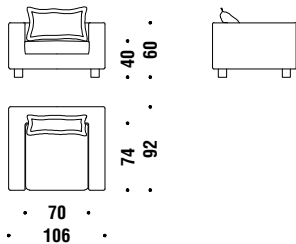

Nebula Nine cushion 60x60 fiber

Nebula Nine coussin 60x60 fibre

DL0F15

2mt. 1Kg

Armchair goose down

Fauteuil plume

DL0F0K

4,4mt. 8,4m² 0,7m³ 44Kg