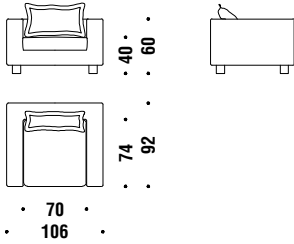

4,4mt. 8,4m² 0,7m³ 44Kg

Nebula Nine Sofa 220x110 fiber

Nebula Nine Sofa 220x110 fibre

DL0F56

16,5mt. 1,6m³ 86Kg

Nebula Nine Sofa 280x110 fiber

Nebula Nine Sofa 280x110 fibre

DL0F57