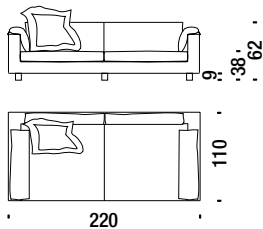

Nebula Nine right elem.140x140 fiber

Nebula Nine élém.droit 140x140 fibre

DL0F77

13mt. 1,5m³ 64Kg

Nebula Nine stool 110x110 fiber

Nebula Nine pouf 110x110 fibre

DL0F82

4mt. 0,6m³ 37Kg

Nebula Nine cushion 60x60 fiber

Nebula Nine coussin 60x60 fibre

DL0F15

2mt. 1Kg

Armchair goose down

Fauteuil plume

DL0F0K

4,4mt. 8,4m² 0,7m³ 44Kg

Nebula Nine Sofa 220x110 goose down

Nebula Nine Sofa 220x110 plume

DL0F06

16,5mt. 1,6m³ 86Kg

Nebula Nine Sofa 280x110 goose down

Nebula Nine Sofa 280x110 plume

DL0F07

23,6mt. 2,3m³ 112Kg