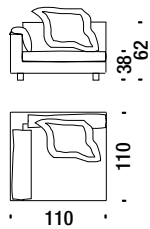

23,6mt. 2,3m³ 112Kg

Nebula Nine Sofa 280x140 fiber

Nebula Nine Sofa 280x140 fibre

DL0F60

26mt. 2,9m³ 128Kg

Nebula Nine Sofa 330x140 fiber

Nebula Nine Sofa 330x140 fibre

DL0F61

29,4mt. 3,5m³ 163Kg

Nebula Nine Sofa left 390x110/140 fiber

Nebula Nine Sofa gauche 390x110/140 fibre DL0F63

32,2mt. 3,5m³ 154Kg 

Nebula Nine Sofa right 390x110/140 fiber

Nebula Nine Sofa droit 390x110/140 fibre DL0F62

32,2mt. 3,5m³ 154Kg 

Nebula Nine central elem.90x110 fiber

Nebula Nine élém.central 90x110 fibre DL0F99

6,6mt. 0,9m³ 35Kg 

Nebula Nine central elem.110x110 fiber

Nebula Nine élém.central 110x110 fibre DL0F72

7,4mt. 0,9m³ 38Kg 

Nebula Nine left elem.110x110 fiber

Nebula Nine élém.gauche 110x110 fibre DL0F73

10,3mt. 0,9m³ 40Kg 

Nebula Nine right elem.110x110 fiber

Nebula Nine élém.droit 110x110 fibre DL0F71

10,3mt. 0,9m³ 40Kg 