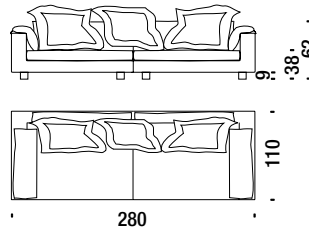

Nebula Nine cushion 60x60 fiber

Nebula Nine coussin 60x60 fibre

DL0F15

2mt. 1Kg

Armchair goose down

Fauteuil plume

DL0F0K

4,4mt. 8,4m² 0,7m³ 44Kg

Nebula Nine Sofa 220x110 goose down

Nebula Nine Sofa 220x110 plume

DL0F06

16,5mt. 1,6m³ 86Kg

Nebula Nine Sofa 280x110 goose down

Nebula Nine Sofa 280x110 plume

DL0F07

23,6mt. 2,3m³ 112Kg

Nebula Nine Sofa 330x110 goose down

Nebula Nine Sofa 330x110 plume

DL0F08

28mt. 2,8m³ 118Kg

Nebula Nine Sofa 220x140 goose down

Nebula Nine Sofa 220x140 plume

DL0F09

23,6mt. 2,3m³ 112Kg