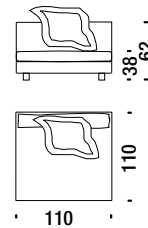

23,6mt. 2,3m³ 112Kg

Nebula Nine Sofa 280x140 fiber

Nebula Nine Sofa 280x140 fibre

DL0F60

26mt. 2,9m³ 128Kg

Nebula Nine Sofa 330x140 fiber

Nebula Nine Sofa 330x140 fibre

DL0F61

29,4mt. 3,5m³ 163Kg

Nebula Nine Sofa left 390x110/140 fiber

Nebula Nine Sofa gauche 390x110/140 fibre DL0F63

32,2mt. 3,5m³ 154Kg 

Nebula Nine Sofa right 390x110/140 fiber

Nebula Nine Sofa droit 390x110/140 fibre DL0F62

32,2mt. 3,5m³ 154Kg 

Nebula Nine central elem.90x110 fiber

Nebula Nine élém.central 90x110 fibre DL0F99

6,6mt. 0,9m³ 35Kg 

Nebula Nine central elem.110x110 fiber

Nebula Nine élém.central 110x110 fibre DL0F72

7,4mt. 0,9m³ 38Kg 

Nebula Nine left elem.110x110 fiber

Nebula Nine élém.gauche 110x110 fibre DL0F73

10,3mt. 0,9m³ 40Kg 

Nebula Nine right elem.110x110 fiber

Nebula Nine élém.droit 110x110 fibre DL0F71

10,3mt. 0,9m³ 40Kg 