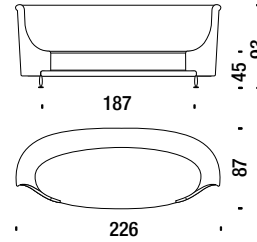

aluminium

Oval small sofa

Ovale Sofa Klein

05A

9 mt. ★ 16,5 m² 1,4 m³ 55 Kg

Oval medium sofa

Ovale Sofa Medium

05B

10,8 mt. ★ 19,5 m² 1,6 m³ 60 Kg

Oval large sofa

Ovale Sofa Gross

05C

12 mt. ★ 21 m² 1,8 m³ 68 Kg

Drop left sofa

Tropfen-Sofa links

05E

10,1 mt. ★ 18 m² 2 m³ 78 Kg

Drop right sofa

Tropfen-Sofa rechts

05D

10,1 mt. ★ 18 m² 2 m³ 78 Kg

Drop left large sofa

Tropfen-Sofa Gross links

05G

1,2 mt. ★ 1,3 m²