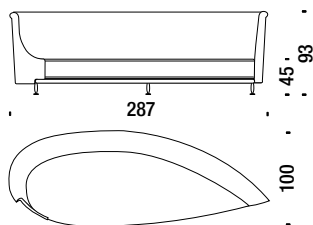

10,8 mt. ★ 19,5 m² 1,6 m³ 60 Kg

Oval large sofa

Ovale Sofa Gross

05C

12 mt. ★ 21 m² 1,8 m³ 68 Kg

Drop left sofa

Tropfen-Sofa links

05E

10,1 mt. ★ 18 m² 2 m³ 78 Kg

Drop right sofa

Tropfen-Sofa rechts

05D

10,1 mt. ★ 18 m² 2 m³ 78 Kg

Drop left large sofa

Tropfen-Sofa Gross links

05G

12 mt. ★ 21 m² 2,2 m³ 82 Kg

Drop right large sofa

Tropfen-Sofa Gross rechts

05F

12 mt. ★ 21 m² 2,2 m³ 82 Kg

Oval armchair

Ovaler Sessel

05X

3,8 mt. ★ 7 m² 0,5 m³ 24 Kg

Knife edge pillow

Kissen seifenförmig

05K

0,8 mt. ★ 1 m²

Box Cushion

Kissen eingefasst

05O