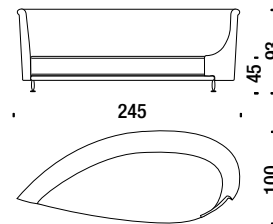

10,8 mt. ★ 19,5 m² 1,6 m³ 60 Kg

Oval large sofa

Ovale Sofa Gross

05C

12 mt. ★ 21 m² 1,8 m³ 68 Kg

Drop left sofa

Tropfen-Sofa links

05E

10,1 mt. ★ 18 m² 2 m³ 78 Kg

Drop right sofa

Tropfen-Sofa rechts

05D

10,1 mt. ★ 18 m² 2 m³ 78 Kg

Drop left large sofa

Tropfen-Sofa Gross links

05G

12 mt. ★ 21 m² 2,2 m³ 82 Kg

Drop right large sofa

Tropfen-Sofa Gross rechts

05F

12 mt. ★ 21 m² 2,2 m³ 82 Kg

Oval armchair

Ovaler Sessel

05X

3,8 mt. ★ 7 m² 0,5 m³ 24 Kg

Knife edge pillow

Kissen seifenförmig

05K

0,8 mt. ★ 1 m²

Box Cushion

Kissen eingefasst

05O