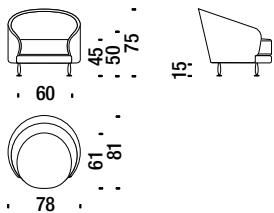

10,1 mt. ★ 18 m² 2 m³ 78 Kg

Drop right sofa

Tropfen-Sofa rechts

05D

10,1 mt. ★ 18 m² 2 m³ 78 Kg

Drop left large sofa

Tropfen-Sofa Gross links

05G

12 mt. ★ 21 m² 2,2 m³ 82 Kg

Drop right large sofa

Tropfen-Sofa Gross rechts

05F

12 mt. ★ 21 m² 2,2 m³ 82 Kg

Oval armchair

Ovaler Sessel

05X

3,8 mt. ★ 7 m² 0,5 m³ 24 Kg

Knife edge pillow

Kissen seifenförmig

05K

0,8 mt. ★ 1 m²

Box Cushion

Kissen eingefasst

05O

1,2 mt. ★ 1,3 m²