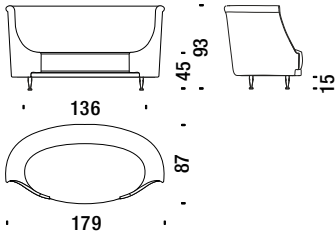

aluminium

Oval small sofa

Ovale Sofa Klein

05A

9 mt. ★ 16,5 m² 1,4 m³ 55 Kg

Oval medium sofa

Ovale Sofa Medium

05B

10,8 mt. ★ 19,5 m² 1,6 m³ 60 Kg

Oval large sofa

Ovale Sofa Gross

05C

12 mt. ★ 21 m² 1,8 m³ 68 Kg

Drop left sofa

Tropfen-Sofa links

05E

10,1 mt. ★ 18 m² 2 m³ 78 Kg

Drop right sofa

Tropfen-Sofa rechts

05D

10,1 mt. ★ 18 m² 2 m³ 78 Kg

Drop left large sofa

Tropfen-Sofa Gross links

05G

12 mt. ★ 21 m² 2,2 m³ 82 Kg

Drop right large sofa

Tropfen-Sofa Gross rechts

05F

12 mt. ★ 21 m² 2,2 m³ 82 Kg

Oval armchair

Ovaler Sessel

05X