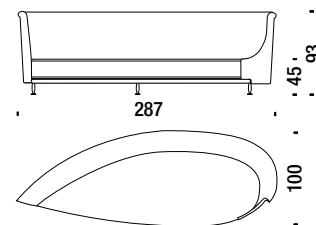

10,1 mt. ★ 18 m² 2 m³ 78 Kg

Drop right sofa

Tropfen-Sofa rechts

05D

10,1 mt. ★ 18 m² 2 m³ 78 Kg

Drop left large sofa

Tropfen-Sofa Gross links

05G

12 mt. ★ 21 m² 2,2 m³ 82 Kg

Drop right large sofa

Tropfen-Sofa Gross rechts

05F

12 mt. ★ 21 m² 2,2 m³ 82 Kg

Oval armchair

Ovaler Sessel

05X

3,8 mt. ★ 7 m² 0,5 m³ 24 Kg

Knife edge pillow

Kissen seifenförmig

05K

0,8 mt. ★ 1 m²

Box Cushion

Kissen eingefasst

05O

1,2 mt. ★ 1,3 m²