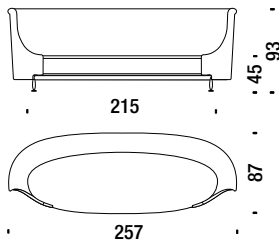

aluminium

Oval small sofa

Ovale Sofa Klein

05A

9 mt. ★ 16,5 m² 1,4 m³ 55 Kg

Oval medium sofa

Ovale Sofa Medium

05B

10,8 mt. ★ 19,5 m² 1,6 m³ 60 Kg

Oval large sofa

Ovale Sofa Gross

05C

12 mt. ★ 21 m² 1,8 m³ 68 Kg

Drop left sofa

Tropfen-Sofa links

05E

10,1 mt. ★ 18 m² 2 m³ 78 Kg

Drop right sofa

Tropfen-Sofa rechts

05D

10,1 mt. ★ 18 m² 2 m³ 78 Kg

Drop left large sofa

Tropfen-Sofa Gross links

05G

12 mt. ★ 21 m² 2,2 m³ 82 Kg

Drop right large sofa

Tropfen-Sofa Gross rechts

05F

12 mt. ★ 21 m² 2,2 m³ 82 Kg

Oval armchair

Ovaler Sessel

05X