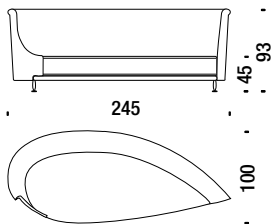

aluminium

Oval small sofa

Ovale Sofa Klein

05A

9 mt. ★ 16,5 m² 1,4 m³ 55 Kg

Oval medium sofa

Ovale Sofa Medium

05B

10,8 mt. ★ 19,5 m² 1,6 m³ 60 Kg

Oval large sofa

Ovale Sofa Gross

05C

12 mt. ★ 21 m² 1,8 m³ 68 Kg

Drop left sofa

Tropfen-Sofa links

05E

10,1 mt. ★ 18 m² 2 m³ 78 Kg

Drop right sofa

Tropfen-Sofa rechts

05D

10,1 mt. ★ 18 m² 2 m³ 78 Kg

Drop left large sofa

Tropfen-Sofa Gross links

05G

12 mt. ★ 21 m² 2,2 m³ 82 Kg

Drop right large sofa

Tropfen-Sofa Gross rechts

05F

12 mt. ★ 21 m² 2,2 m³ 82 Kg

Oval armchair

Ovaler Sessel

05X