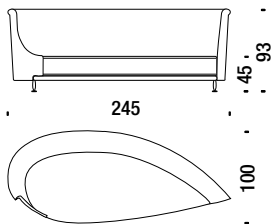

Drop left sofa

Sofa goccia sinistra

05E

10,1 mt. ★ 18 m² 2 m³ 78 Kg