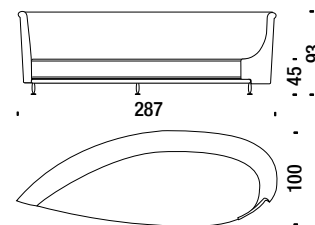

05B

10,8 mt. ★ 19,5 m² 1,6 m³ 60 Kg

Oval large sofa

Sofa ovale grande

05C

12 mt. ★ 21 m² 1,8 m³ 68 Kg

Drop left sofa

Sofa goccia sinistra

05E

10,1 mt. ★ 18 m² 2 m³ 78 Kg

Drop right sofa

Sofa goccia destra

05D

10,1 mt. ★ 18 m² 2 m³ 78 Kg

Drop left large sofa

Sofa goccia grande sinistra

05G

12 mt. ★ 21 m² 2,2 m³ 82 Kg

Drop right large sofa

Sofa goccia grande destra

05F

12 mt. ★ 21 m² 2,2 m³ 82 Kg

Oval armchair

Poltrona ovale

05X

3,8 mt. ★ 7 m² 0,5 m³ 24 Kg

Knife edge pillow

Cuscino saponetta

05K

0,8 mt. ★ 1 m²

Box Cushion

Cuscino con fascia