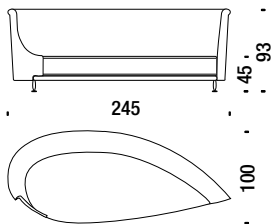

Colors Colori

aluminium

Oval small sofa

Sofa ovale piccolo

05A

9 mt. ★ 16,5 m² 1,4 m³ 55 Kg

Oval medium sofa

Sofa ovale medio

05B

10,8 mt. ★ 19,5 m² 1,6 m³ 60 Kg

Oval large sofa

Sofa ovale grande

05C

12 mt. ★ 21 m² 1,8 m³ 68 Kg

Drop left sofa

Sofa goccia sinistra

05E

10,1 mt. ★ 18 m² 2 m³ 78 Kg

Drop right sofa

Sofa goccia destra

05D

10,1 mt. ★ 18 m² 2 m³ 78 Kg

Drop left large sofa

Sofa goccia grande sinistra

05G

12 mt. ★ 21 m² 2,2 m³ 82 Kg

Drop right large sofa

Sofa goccia grande destra

05F

12 mt. ★ 21 m² 2,2 m³ 82 Kg

Oval armchair

Poltrona ovale