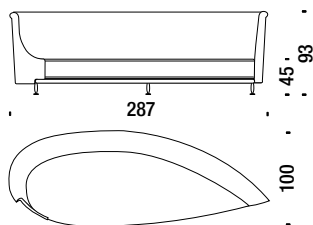

Drop left large sofa

Sofa goccia grande sinistra

05G

12 mt. ★ 21 m² 2,2 m³ 82 Kg