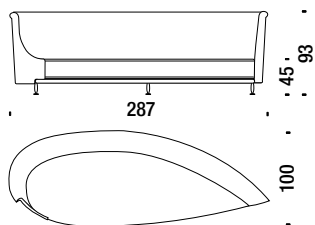

05B

10,8 mt. ★ 19,5 m² 1,6 m³ 60 Kg

Oval large sofa

Sofa ovale grande

05C

12 mt. ★ 21 m² 1,8 m³ 68 Kg

Drop left sofa

Sofa goccia sinistra

05E

10,1 mt. ★ 18 m² 2 m³ 78 Kg

Drop right sofa

Sofa goccia destra

05D

10,1 mt. ★ 18 m² 2 m³ 78 Kg

Drop left large sofa

Sofa goccia grande sinistra

05G

12 mt. ★ 21 m² 2,2 m³ 82 Kg

Drop right large sofa

Sofa goccia grande destra

05F

12 mt. ★ 21 m² 2,2 m³ 82 Kg

Oval armchair

Poltrona ovale

05X

3,8 mt. ★ 7 m² 0,5 m³ 24 Kg

Knife edge pillow

Cuscino saponetta

05K

0,8 mt. ★ 1 m²

Box Cushion

Cuscino con fascia