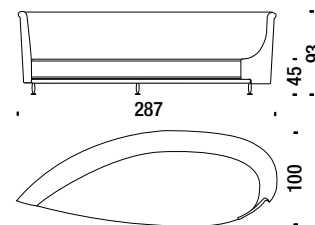

Drop right large sofa

Sofa goccia grande destra

05F

12 mt. ★ 21 m² 2,2 m³ 82 Kg