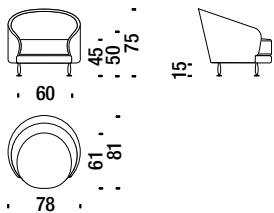

05B

10,8 mt. ★ 19,5 m² 1,6 m³ 60 Kg

Oval large sofa

Sofa ovale grande

05C

12 mt. ★ 21 m² 1,8 m³ 68 Kg

Drop left sofa

Sofa goccia sinistra

05E

10,1 mt. ★ 18 m² 2 m³ 78 Kg

Drop right sofa

Sofa goccia destra

05D

10,1 mt. ★ 18 m² 2 m³ 78 Kg

Drop left large sofa

Sofa goccia grande sinistra

05G

12 mt. ★ 21 m² 2,2 m³ 82 Kg

Drop right large sofa

Sofa goccia grande destra

05F

12 mt. ★ 21 m² 2,2 m³ 82 Kg

Oval armchair

Poltrona ovale

05X

3,8 mt. ★ 7 m² 0,5 m³ 24 Kg

Knife edge pillow

Cuscino saponetta

05K

0,8 mt. ★ 1 m²

Box Cushion

Cuscino con fascia