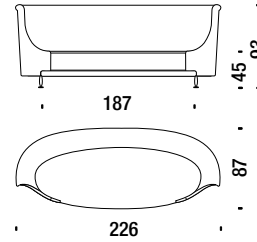

Colors Colori

aluminium

Oval small sofa

Sofa ovale piccolo

05A

9 mt. ★ 16,5 m² 1,4 m³ 55 Kg

Oval medium sofa

Sofa ovale medio

05B

10,8 mt. ★ 19,5 m² 1,6 m³ 60 Kg

Oval large sofa

Sofa ovale grande

05C

12 mt. ★ 21 m² 1,8 m³ 68 Kg

Drop left sofa

Sofa goccia sinistra

05E

10,1 mt. ★ 18 m² 2 m³ 78 Kg

Drop right sofa

Sofa goccia destra

05D

10,1 mt. ★ 18 m² 2 m³ 78 Kg

Drop left large sofa

Sofa goccia grande sinistra

05G

12 mt. ★ 21 m² 2,2 m³ 82 Kg

Drop right large sofa

Sofa goccia grande destra

05F

12 mt. ★ 21 m² 2,2 m³ 82 Kg

Oval armchair

Poltrona ovale