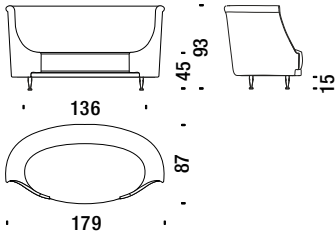

Colors Colori

aluminium

Oval small sofa

Sofa ovale piccolo

05A

9 mt. ★ 16,5 m² 1,4 m³ 55 Kg

Oval medium sofa

Sofa ovale medio

05B

10,8 mt. ★ 19,5 m² 1,6 m³ 60 Kg

Oval large sofa

Sofa ovale grande

05C

12 mt. ★ 21 m² 1,8 m³ 68 Kg

Drop left sofa

Sofa goccia sinistra

05E

10,1 mt. ★ 18 m² 2 m³ 78 Kg

Drop right sofa

Sofa goccia destra

05D

10,1 mt. ★ 18 m² 2 m³ 78 Kg

Drop left large sofa

Sofa goccia grande sinistra