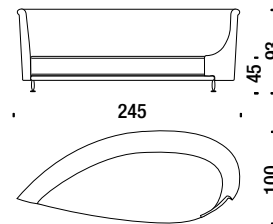

Drop right sofa

Sofa goccia destra

05D

10,1 mt. ★ 18 m² 2 m³ 78 Kg