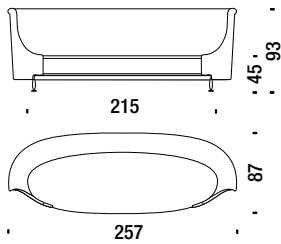

Colors Colori

aluminium

Oval small sofa

Sofa ovale piccolo

05A

9 mt. ★ 16,5 m² 1,4 m³ 55 Kg

Oval medium sofa

Sofa ovale medio

05B

10,8 mt. ★ 19,5 m² 1,6 m³ 60 Kg

Oval large sofa

Sofa ovale grande

05C

12 mt. ★ 21 m² 1,8 m³ 68 Kg

Drop left sofa

Sofa goccia sinistra

05E

10,1 mt. ★ 18 m² 2 m³ 78 Kg

Drop right sofa

Sofa goccia destra

05D

10,1 mt. ★ 18 m² 2 m³ 78 Kg

Drop left large sofa

Sofa goccia grande sinistra

05G

12 mt. ★ 21 m² 2,2 m³ 82 Kg

Drop right large sofa

Sofa goccia grande destra

05F

12 mt. ★ 21 m² 2,2 m³ 82 Kg

Oval armchair

Poltrona ovale