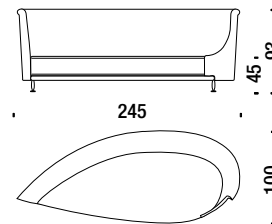

05B

10,8 mt. ★ 19,5 m² 1,6 m³ 60 Kg

Oval large sofa

Sofa ovale grande

05C

12 mt. ★ 21 m² 1,8 m³ 68 Kg

Drop left sofa

Sofa goccia sinistra

05E

10,1 mt. ★ 18 m² 2 m³ 78 Kg

Drop right sofa

Sofa goccia destra

05D

10,1 mt. ★ 18 m² 2 m³ 78 Kg

Drop left large sofa

Sofa goccia grande sinistra

05G

12 mt. ★ 21 m² 2,2 m³ 82 Kg

Drop right large sofa

Sofa goccia grande destra

05F

12 mt. ★ 21 m² 2,2 m³ 82 Kg

Oval armchair

Poltrona ovale

05X

3,8 mt. ★ 7 m² 0,5 m³ 24 Kg

Knife edge pillow

Cuscino saponetta

05K

0,8 mt. ★ 1 m²

Box Cushion

Cuscino con fascia