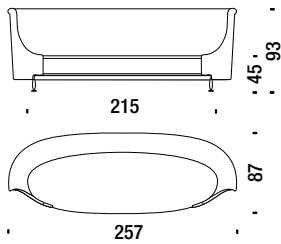

Colors Couleurs

aluminium

Oval small sofa

Canapé oval petit

05A

9 mt. ★ 16,5 m² 1,4 m³ 55 Kg

Oval medium sofa

Canapé oval moyen

05B

10,8 mt. ★ 19,5 m² 1,6 m³ 60 Kg

Oval large sofa

Canapé oval grand

05C

12 mt. ★ 21 m² 1,8 m³ 68 Kg

Drop left sofa

Canapé goutte gauche

05E

10,1 mt. ★ 18 m² 2 m³ 78 Kg

Drop right sofa

Canapé goutte droit

05D

10,1 mt. ★ 18 m² 2 m³ 78 Kg

Drop left large sofa

Canapé goutte grand gauche

05G

12 mt. ★ 21 m² 2,2 m³ 82 Kg

Drop right large sofa

Canapé goutte grand droit

05F

12 mt. ★ 21 m² 2,2 m³ 82 Kg

Oval armchair

Fauteuil oval 05X