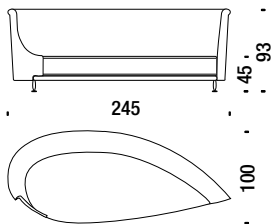

Colors Couleurs

aluminium

Oval small sofa

Canapé oval petit

05A

9 mt. ★ 16,5 m² 1,4 m³ 55 Kg

Oval medium sofa

Canapé oval moyen

05B

10,8 mt. ★ 19,5 m² 1,6 m³ 60 Kg

Oval large sofa

Canapé oval grand

05C

12 mt. ★ 21 m² 1,8 m³ 68 Kg

Drop left sofa

Canapé goutte gauche

05E

10,1 mt. ★ 18 m² 2 m³ 78 Kg

Drop right sofa

Canapé goutte droit

05D

10,1 mt. ★ 18 m² 2 m³ 78 Kg

Drop left large sofa

Canapé goutte grand gauche

05G

12 mt. ★ 21 m² 2,2 m³ 82 Kg

Drop right large sofa

Canapé goutte grand droit

05F

12 mt. ★ 21 m² 2,2 m³ 82 Kg

Oval armchair

Fauteuil oval 05X