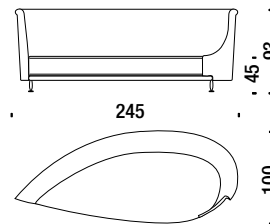

05B

10,8 mt. ★ 19,5 m² 1,6 m³ 60 Kg

Oval large sofa

Canapé oval grand

05C

12 mt. ★ 21 m² 1,8 m³ 68 Kg

Drop left sofa

Canapé goutte gauche

05E

10,1 mt. ★ 18 m² 2 m³ 78 Kg

Drop right sofa

Canapé goutte droit

05D

10,1 mt. ★ 18 m² 2 m³ 78 Kg

Drop left large sofa

Canapé goutte grand gauche

05G

12 mt. ★ 21 m² 2,2 m³ 82 Kg

Drop right large sofa

Canapé goutte grand droit

05F

12 mt. ★ 21 m² 2,2 m³ 82 Kg

Oval armchair

Fauteuil oval 05X

3,8 mt. ★ 7 m² 0,5 m³ 24 Kg

Knife edge pillow

Coussin savonette 05K

0,8 mt. ★ 1 m²

Box Cushion

Coussin 05O

1,2 mt. ★ 1,3 m²