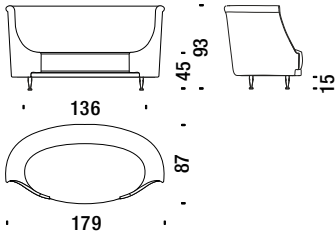

Colors Couleurs

aluminium

Oval small sofa

Canapé oval petit

05A

9 mt. ★ 16,5 m² 1,4 m³ 55 Kg

Oval medium sofa

Canapé oval moyen

05B

10,8 mt. ★ 19,5 m² 1,6 m³ 60 Kg

Oval large sofa

Canapé oval grand

05C

12 mt. ★ 21 m² 1,8 m³ 68 Kg

Drop left sofa

Canapé goutte gauche

05E

10,1 mt. ★ 18 m² 2 m³ 78 Kg

Drop right sofa

Canapé goutte droit

05D

10,1 mt. ★ 18 m² 2 m³ 78 Kg

Drop left large sofa

Canapé goutte grand gauche

05G

12 mt. ★ 21 m² 2,2 m³ 82 Kg

Drop right large sofa

Canapé goutte grand droit

05F

12 mt. ★ 21 m² 2,2 m³ 82 Kg

Oval armchair

Fauteuil oval 05X