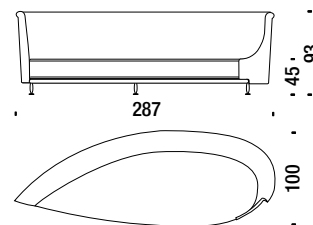

05B

10,8 mt. ★ 19,5 m² 1,6 m³ 60 Kg

Oval large sofa

Canapé oval grand

05C

12 mt. ★ 21 m² 1,8 m³ 68 Kg

Drop left sofa

Canapé goutte gauche

05E

10,1 mt. ★ 18 m² 2 m³ 78 Kg

Drop right sofa

Canapé goutte droit

05D

10,1 mt. ★ 18 m² 2 m³ 78 Kg

Drop left large sofa

Canapé goutte grand gauche

05G

12 mt. ★ 21 m² 2,2 m³ 82 Kg

Drop right large sofa

Canapé goutte grand droit

05F

12 mt. ★ 21 m² 2,2 m³ 82 Kg

Oval armchair

Fauteuil oval 05X

3,8 mt. ★ 7 m² 0,5 m³ 24 Kg

Knife edge pillow

Coussin savonette 05K

0,8 mt. ★ 1 m²

Box Cushion

Coussin 05O

1,2 mt. ★ 1,3 m²