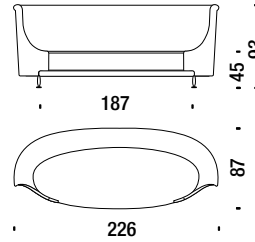

Colors Couleurs

aluminium

Oval small sofa

Canapé oval petit

05A

9 mt. ★ 16,5 m² 1,4 m³ 55 Kg

Oval medium sofa

Canapé oval moyen

05B

10,8 mt. ★ 19,5 m² 1,6 m³ 60 Kg

Oval large sofa

Canapé oval grand

05C

12 mt. ★ 21 m² 1,8 m³ 68 Kg

Drop left sofa

Canapé goutte gauche

05E

10,1 mt. ★ 18 m² 2 m³ 78 Kg

Drop right sofa

Canapé goutte droit

05D

10,1 mt. ★ 18 m² 2 m³ 78 Kg

Drop left large sofa

Canapé goutte grand gauche

05G

12 mt. ★ 21 m² 2,2 m³ 82 Kg

Drop right large sofa

Canapé goutte grand droit

05F

12 mt. ★ 21 m² 2,2 m³ 82 Kg

Oval armchair

Fauteuil oval 05X