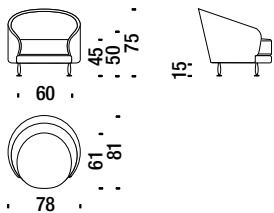

05B

10,8 mt. ★ 19,5 m² 1,6 m³ 60 Kg

Oval large sofa

Canapé oval grand

05C

12 mt. ★ 21 m² 1,8 m³ 68 Kg

Drop left sofa

Canapé goutte gauche

05E

10,1 mt. ★ 18 m² 2 m³ 78 Kg

Drop right sofa

Canapé goutte droit

05D

10,1 mt. ★ 18 m² 2 m³ 78 Kg

Drop left large sofa

Canapé goutte grand gauche

05G

12 mt. ★ 21 m² 2,2 m³ 82 Kg

Drop right large sofa

Canapé goutte grand droit

05F

12 mt. ★ 21 m² 2,2 m³ 82 Kg

Oval armchair

Fauteuil oval 05X

3,8 mt. ★ 7 m² 0,5 m³ 24 Kg

Knife edge pillow

Coussin savonette 05K

0,8 mt. ★ 1 m²

Box Cushion

Coussin 05O

1,2 mt. ★ 1,3 m²