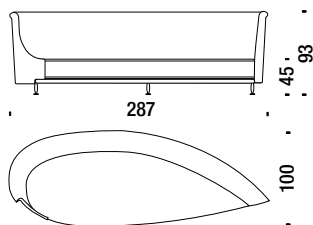

05B

10,8 mt. ★ 19,5 m² 1,6 m³ 60 Kg

Oval large sofa

Canapé oval grand

05C

12 mt. ★ 21 m² 1,8 m³ 68 Kg

Drop left sofa

Canapé goutte gauche

05E

10,1 mt. ★ 18 m² 2 m³ 78 Kg

Drop right sofa

Canapé goutte droit

05D

10,1 mt. ★ 18 m² 2 m³ 78 Kg

Drop left large sofa

Canapé goutte grand gauche

05G

12 mt. ★ 21 m² 2,2 m³ 82 Kg

Drop right large sofa

Canapé goutte grand droit

05F

12 mt. ★ 21 m² 2,2 m³ 82 Kg

Oval armchair

Fauteuil oval 05X

3,8 mt. ★ 7 m² 0,5 m³ 24 Kg

Knife edge pillow

Coussin savonette 05K

0,8 mt. ★ 1 m²

Box Cushion

Coussin 05O

1,2 mt. ★ 1,3 m²