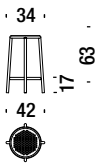

**DL4L50**

0,3m<sup>3</sup> 10Kg

**Nizza stool H.63**

**Nizza tabouret H.63**

**DL4L60**

0,2m<sup>3</sup> 8Kg

**Nizza stool H.74**

**Nizza tabouret H.74**

**DL4L59**

0,2m<sup>3</sup> 8Kg

**Nizza table 75x75x40**

**Nizza table 75x75x40**

**DL4L55**

0,1m<sup>3</sup> 35Kg

40

75

75

**Nizza table 100x100x40**

**Nizza table 100x100x40**

**DL4L53**

0,1m<sup>3</sup> 45Kg

40

100

100

**Nizza table 140x90x40**

**Nizza table 140x90x40**

**DL4L57**

0,1m<sup>3</sup> 55Kg

40

90

140

**Nizza table 75x75x75**