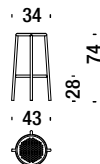

**DL4L50**

0,3m<sup>3</sup> 10Kg

**Nizza stool H.63**

**Nizza tabouret H.63**

**DL4L60**

0,2m<sup>3</sup> 8Kg

**Nizza stool H.74**

**Nizza tabouret H.74**

**DL4L59**

0,2m<sup>3</sup> 8Kg

**Nizza table 75x75x40**

**Nizza table 75x75x40**

**DL4L55**

0,1m<sup>3</sup> 35Kg

40

75

75

**Nizza table 100x100x40**

**Nizza table 100x100x40**

**DL4L53**

0,1m<sup>3</sup> 45Kg

40

100

100

**Nizza table 140x90x40**

**Nizza table 140x90x40**

**DL4L57**

0,1m<sup>3</sup> 55Kg

40

90

140

**Nizza table 75x75x75**