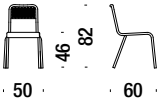

Top table colors    Couleur plateau table .....

**COPPER**

Technical tests - Essais techniques

ANSI BIFMA X5.1-2017/15

Colors    Couleurs .....

**COPPER**

**Nizza Chair**

**Nizza Chaise**

**DL4L50**

0,3m<sup>3</sup> 10Kg

**Nizza stool H.63**

**Nizza tabouret H.63**

**DL4L60**

0,2m<sup>3</sup> 8Kg

**Nizza stool H.74**

**Nizza tabouret H.74**

**DL4L59**

0,2m<sup>3</sup> 8Kg

**Nizza table 75x75x40**

**Nizza table 75x75x40**

**DL4L55**

0,1m<sup>3</sup> 35Kg

40

75

**Nizza table 75x75x75**

**DL4L51**

0,1m<sup>3</sup> 35Kg

75

75

75

**Nizza table 100x100x75**

**Nizza table 100x100x75**