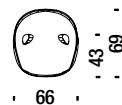

Colors Farben

RAL 3004
amaranth

RAL 9004
black ivy

RAL 9010
pure white

RAL 2009
red dahlia

PANT.396
cedrus

Small armchair

Sessel klein

042

0,4 m³ 17 Kg

€