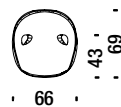

PURE WHITE
RAL 9010

RED DAHLIA
RAL 2009

FLUOGREEN
PANT.395U

Small armchair

Petit fauteuil

042

0,4 m³ 17 Kg

€