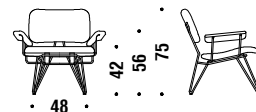

1,2mt. 2,3m<sup>2</sup> 0,3m<sup>3</sup> 12Kg

**Overdyed Lounge Chair**

**Overdyed Lounge Chair** ..... **DL0F02**

0,5m<sup>3</sup> 19Kg **FSC® Certified**

**Overdyed Reloaded**

**Overdyed Reloaded** ..... **DL2H01**

1,4mt. 2,2m<sup>2</sup> 0,5m<sup>3</sup> 18Kg **FSC® Certified**

**Overdyed stool**

**Overdyed stool** ..... **DL8F2D**

0,4m<sup>3</sup> 12Kg **FSC® Certified**

**Overdyed stool reloaded vers. A**

**Overdyed stool reloaded vers. A** ..... **DL8F2E**