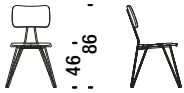

Base colors    Farben Gestelle .....

Raw Black

Shell colors    Farben Sitzschale .....

Indigo Blue

Weathered Grey

**Overdyed Side Chair**

**Overdyed Side Chair** DL0F01

0,3m<sup>3</sup> 10Kg **FSC® Certified**