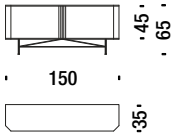

Perf Credenza with steel top

Perf Credenza mit Stahl oben

DL308T

0,5m³ 75Kg