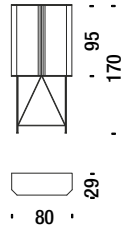

HINWEIS:

Die Schrankbars (Code 08V - 08W) sollten an der Wand befestigt werden.

Top color Plattenfarbe

Black matt

Dark oak

Steel doors colors Stahltüren Farben

Copper

Glossy black

Verdigris

Perf Credenza with steel top

Perf Credenza mit Stahl oben

DL308T

0,5m³ 75Kg

Perf Bar cabinet with steel top

Perf Bar Schrank mit Stahl oben

DL308V

0,5m³ 65Kg

Perf optional couple handles for credenza

Perf Optionalen Paar Griffe für Credenza

DL308Z

Perf optional couple handles for bar cabinet

Perf Optionalen Paar Griffe für Bar Schrank

DL308Y