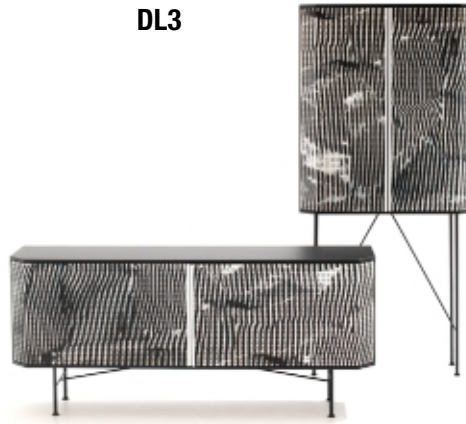

2014

— Perf —

DL3

SIDEBOARD and BAR CABINET
in black mat varnished steel, doors in varnished steel:
copper, black glossy or verdigris.
Top in black mat varnished steel.
Optional door handles in red color.

NOTE:

Bar cabinet (code 08V - 08W) should be fixed to the wall.

ANRICHTE und SCHRANKBAR
in Stahl lackiert schwarz matt. Türen in Stahl
lackiert.
Platte in Stahl lackiert schwarz matt.
Türgriffe optional in Farbe rot.

HINWEIS:

Die Schrankbars (Code 08V - 08W) sollten an der Wand befestigt werden.

Top color Plattenfarbe

Black matt

Dark oak

Steel doors colors Stahltüren Farben

Copper

Glossy black

Verdigris

Perf Credenza with steel top

Perf Credenza mit Stahl oben

DL308T

0,5m³ 75Kg

Perf Bar cabinet with steel top

Perf Bar Schrank mit Stahl oben

DL308V