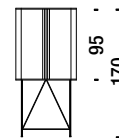

**Perf credenza piano acciaio**

**DL308T**

0,5m<sup>3</sup> 75Kg

**Perf Bar cabinet with steel top**

**Perf mobile bar piano acciaio**

**DL308V**

0,5m<sup>3</sup> 65Kg

**Perf Stripe Credenza with steel top**

**Perf Stripe credenza piano acciaio**

**DL708T**

0,5m<sup>3</sup> 75Kg

**Perf Stripe Bar cabinet with steel top**

**Perf Stripe Mobile bar piano acciaio**

**DL708V**

0,5m<sup>3</sup> 65Kg

**Perf optional couple handles for credenza**

**Perf coppia maniglie optional per credenza**

**DL308Z**

**Perf optional couple handles for bar cabinet**

**Perf coppia maniglie optional per mobile bar**

**DL308Y**