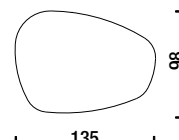

Table 95x98 metal base and Laminam® top

Tisch 95x98 Metall Gestelle und Laminam® Platte OHZ

0,4 m³ 55 Kg

Table 135x98 metal base and Laminam® top

Tisch 135x98 Metall Gestell und Laminam® Platte OHP

0,5 m³ 57 Kg

Table 95x98 oak base and Laminam® top

Tisch 95x98 Eiche Gestell und Laminam® Platte OHL

0,4 m³ 26 Kg

Table 135x98 oak base and Laminam® top

Tisch 135x98 Eiche Gestell und Laminam® Platte OHY

0,5 m³ 28 Kg

Table 95x98 metal base and Alpi® top

Tisch 95x98 Metall Gestelle und Alpi® Platte OKG

0,4 m³ 55 Kg

Table 135x98 metal base and Alpi® top

Tisch 135x98 Metall Gestelle und Alpi® Platte OKP

0,5 m³ 57 Kg