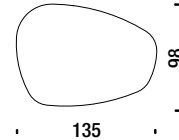

NOTE:

- Phoenix tables are delivered unassembled.
- the only available dimensions combinations are OHL (top 95x98 cm on oak base 27 cm high) and OHY (top 135x98 cm on oak base 33 cm high).

' vol. 2 EINZELSTÜHMÖBEL, TISCHE UND WOHNZUBEHÖR

HINWEIS:

- Tische Phoenix werden zerlegt geliefert.
- die einzigen erhältlichen Maßkombinationen sind OHL (Platte 95x98 cm und Höhe 27 cm) und OHY (Platte 135x98 cm und Höhe 33 cm).

Metal base colors Farben metall Gestelle

Table 95x98 metal base and Laminam® top

Tisch 95x98 Metall Gestelle und Laminam® Platte OHZ

0,4 m³ 55 Kg

Table 135x98 metal base and Laminam® top

Tisch 135x98 Metall Gestell und Laminam® Platte OHP

0,5 m³ 57 Kg

Table 95x98 oak base and Laminam® top

Tisch 95x98 Eiche Gestell und Laminam® Platte OHL

0,4 m³ 26 Kg

Table 135x98 oak base and Laminam® top

Tisch 135x98 Eiche Gestell und Laminam® Platte OHY

0,5 m³ 28 Kg

Table 95x98 metal base and Alpi® top