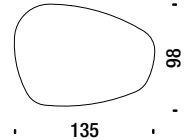

NOTE:

- Les tables Phoenix sont livrées désassemblées.
- les seules combinaisons de dimensions disponibles sont OHL (plateau 95x98 cm avec base en chêne hauteur 27 cm) et OHY (plateau 135x98 cm avec base en chêne hauteur 33 cm).

STONE GREY
Laminam®

Table 95x98 metal base and Laminam® top

Table 95x98 base métallique e plateau Laminam® OHZ

0,4 m³ 55 Kg

Table 135x98 metal base and Laminam® top

Table 135x98 base métallique et plateau Laminam® OHP

0,5 m³ 57 Kg

Table 95x98 oak base and Laminam® top

Table 95x98 base chêne et plateau Laminam® OHL

0,4 m³ 26 Kg

Table 135x98 oak base and Laminam® top

Table 135x98 base chêne et plateau Laminam® OHY

0,5 m³ 28 Kg

Table 95x98 metal base and Alpi® top

Table 95x98 base métallique e plateau Alpi® OKG

0,4 m³ 55 Kg

Table 135x98 metal base and Alpi® top

Table 135x98 base métallique e plateau Alpi® OKP

0,5 m³ 57 Kg