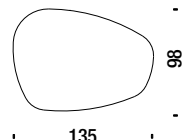

NOTE:

- Les tables Phoenix sont livrées désassemblées.
- les seules combinaisons de dimensions disponibles sont OHL (plateau 95x98 cm avec base en chêne hauteur 27 cm) et OHY (plateau 135x98 cm avec base en chêne hauteur 33 cm).

STONE GREY
Laminam®

Table 95x98 metal base and Laminam® top

Table 95x98 base métallique e plateau Laminam® OHZ

0,4 m³ 55 Kg

Table 135x98 metal base and Laminam® top

Table 135x98 base métallique et plateau Laminam® OHP

0,5 m³ 57 Kg

Table 95x98 oak base and Laminam® top

Table 95x98 base chêne et plateau Laminam® OHL

0,4 m³ 26 Kg

Table 135x98 oak base and Laminam® top

Table 135x98 base chêne et plateau Laminam® OHY

0,5 m³ 28 Kg

Table 95x98 metal base and Alpi® top

Table 95x98 base métallique e plateau Alpi® OKG

0,4 m³ 55 Kg

Table 135x98 metal base and Alpi® top

Table 135x98 base métallique e plateau Alpi® OKP

0,5 m³ 57 Kg