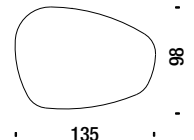

## Table 95x98 metal base and Laminam® top

Tavolo 95x98 base acciaio e piano Laminam® OHZ

0,4 m³ 55 Kg

## Table 135x98 metal base and Laminam® top

Tavolo 135x98 base acciaio e piano Laminam® OHP

0,5 m³ 57 Kg

## Table 95x98 oak base and Laminam® top

Tavolo 95x98 base rovere e piano Laminam® OHL

0,4 m³ 26 Kg

## Table 135x98 oak base and Laminam® top

Tavolo 135x98 base rovere e piano Laminam® OHY

0,5 m³ 28 Kg