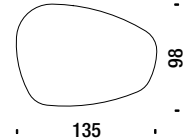

### NOTA:

- I tavoli Phoenix vengono forniti smontati.
- Le uniche combinazioni di dimensioni disponibili sono OHL (piano cm 95x98 con altezza cm 27) e OHY (piano cm 135x98 con altezza cm 33).

## Table 95x98 metal base and Laminam® top

Tavolo 95x98 base acciaio e piano Laminam® OHZ

0,4 m³ 55 Kg

## Table 135x98 metal base and Laminam® top

Tavolo 135x98 base acciaio e piano Laminam® OHP

0,5 m³ 57 Kg

## Table 95x98 oak base and Laminam® top

Tavolo 95x98 base rovere e piano Laminam® OHL

0,4 m³ 26 Kg