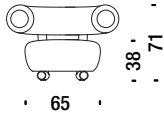

4,4 mt. ★ 8,4 m² 1,4 m³ 56 Kg

Chaise Longue right varnished

Chaise Longue rechts lackiert

476

4,4 mt. ★ 8,4 m² 1,4 m³ 56 Kg

Varnished table Ø37 H.44

Tisch lackiert Ø37 H.44

S80

0,1 m³ 25 Kg

Varnished table Ø65 H.36

Tisch lackiert Ø65 H.36

S82

0,2 m³ 35 Kg

Chromed armchair

Sessel verchromt

ONQ

2,9 mt. 5,5 m² 0,8 m³ 29 Kg

Chromed settee

Sofa 2-Sitz Klein verchromt

ONS

5 mt. 9,7 m² 1,3 m³ 59 Kg

Chaise longue left chromed

Chaise longue links verchromt

ONZ