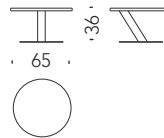

4,4 mt. ★ 8,4 m² 1,4 m³ 56 Kg

Chaise Longue right varnished

Chaise Longue rechts lackiert

476

4,4 mt. ★ 8,4 m² 1,4 m³ 56 Kg

Varnished table Ø37 H.44

Tisch lackiert Ø37 H.44

S80

0,1 m³ 25 Kg

Varnished table Ø65 H.36

Tisch lackiert Ø65 H.36

S82

0,2 m³ 35 Kg

Chromed armchair

Sessel verchromt

ONQ

2,9 mt. 5,5 m² 0,8 m³ 29 Kg

Chromed settee

Sofa 2-Sitz Klein verchromt

ONS

5 mt. 9,7 m² 1,3 m³ 59 Kg

Chaise longue left chromed

Chaise longue links verchromt

ONZ

4,4 mt. 8,4 m² 1,4 m³ 56 Kg

Chaise longue right chromed

Chaise longue rechts verchromt

ONM

4,4 mt. 8,4 m² 1,4 m³ 56 Kg

Chromed table Ø37 H.44

Tisch verchromt Ø37 H.44

S81