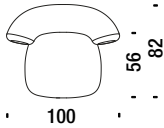

4,4 mt. ★ 8,4 m² 1,4 m³ 56 Kg

Chaise Longue right varnished

Chaise Longue rechts lackiert

476

4,4 mt. ★ 8,4 m² 1,4 m³ 56 Kg

Varnished table Ø37 H.44

Tisch lackiert Ø37 H.44

S80

0,1 m³ 25 Kg

Varnished table Ø65 H.36

Tisch lackiert Ø65 H.36

S82

0,2 m³ 35 Kg

Chromed armchair

Sessel verchromt

ONQ

2,9 mt. 5,5 m² 0,8 m³ 29 Kg

Chromed settee

Sofa 2-Sitz Klein verchromt

ONS

5 mt. 9,7 m² 1,3 m³ 59 Kg

Chaise longue left chromed

Chaise longue links verchromt

ONZ