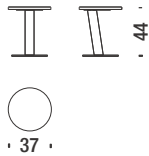

2,9 mt. ★ 5,5 m² 0,8 m³ 29 Kg

Settee varnished

Sofa 2-sitzig klein lackiert

442

5 mt. ★ 9,7 m² 1,3 m³ 59 Kg

Chaise Longue left varnished

Chaise Longue links lackiert

477

4,4 mt. ★ 8,4 m² 1,4 m³ 56 Kg

Chaise Longue right varnished

Chaise Longue rechts lackiert

476

4,4 mt. ★ 8,4 m² 1,4 m³ 56 Kg

Varnished table Ø37 H.44

Tisch lackiert Ø37 H.44

S80

0,1 m³ 25 Kg

Varnished table Ø65 H.36

Tisch lackiert Ø65 H.36

S82

0,2 m³ 35 Kg

Chromed armchair

Sessel verchromt

ONQ

2,9 mt. 5,5 m² 0,8 m³ 29 Kg

Chromed settee

Sofa 2-Sitz Klein verchromt

ONS

5 mt. 9,7 m² 1,3 m³ 59 Kg

Chaise longue left chromed

Chaise longue links verchromt

ONZ