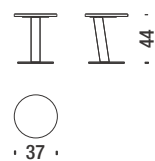

2,9 mt. ★ 5,5 m² 0,8 m³ 29 Kg

Chromed settee

Sofa 2-Sitz Klein verchromt

ONS

5 mt. ★ 9,7 m² 1,3 m³ 59 Kg

Chaise longue left chromed

Chaise longue links verchromt

ONZ

4,4 mt. ★ 8,4 m² 1,4 m³ 56 Kg

Chaise longue right chromed

Chaise longue rechts verchromt

ONM

4,4 mt. ★ 8,4 m² 1,4 m³ 56 Kg

Chromed table Ø37 H.44

Tisch verchromt Ø37 H.44

S81

0,1 m³ 25 Kg

Chromed table Ø65 H.36

Tisch verchromt Ø65 H.36

S83

0,2 m³ 35 Kg