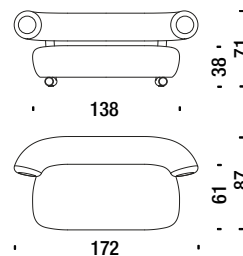

4,4 mt. ★ 8,4 m² 1,4 m³ 56 Kg

Chaise Longue right varnished

Chaise Longue rechts lackiert

476

4,4 mt. ★ 8,4 m² 1,4 m³ 56 Kg

Varnished table Ø37 H.44

Tisch lackiert Ø37 H.44

S80

0,1 m³ 25 Kg

Varnished table Ø65 H.36

Tisch lackiert Ø65 H.36

S82

0,2 m³ 35 Kg

Chromed armchair

Sessel verchromt

ONQ

2,9 mt. ★ 5,5 m² 0,8 m³ 29 Kg

Chromed settee

Sofa 2-Sitz Klein verchromt

ONS

5 mt. ★ 9,7 m² 1,3 m³ 59 Kg

Chaise longue left chromed

Chaise longue links verchromt

ONZ

4,4 mt. ★ 8,4 m² 1,4 m³ 56 Kg

Chaise longue right chromed

Chaise longue rechts verchromt

ONM

4,4 mt. ★ 8,4 m² 1,4 m³ 56 Kg

Chromed table Ø37 H.44

Tisch verchromt Ø37 H.44

S81