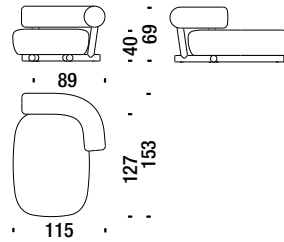

2,9 mt. ★ 5,5 m² 0,8 m³ 29 Kg

Settee varnished

Sofa 2-sitzig klein lackiert

442

5 mt. ★ 9,7 m² 1,3 m³ 59 Kg

Chaise Longue left varnished

Chaise Longue links lackiert

477

4,4 mt. ★ 8,4 m² 1,4 m³ 56 Kg

Chaise Longue right varnished

Chaise Longue rechts lackiert

476

4,4 mt. ★ 8,4 m² 1,4 m³ 56 Kg

Varnished table Ø37 H.44

Tisch lackiert Ø37 H.44

S80

0,1 m³ 25 Kg

Varnished table Ø65 H.36

Tisch lackiert Ø65 H.36

S82

0,2 m³ 35 Kg

Chromed armchair

Sessel verchromt

ONQ

2,9 mt. ★ 5,5 m² 0,8 m³ 29 Kg

Chromed settee

Sofa 2-Sitz Klein verchromt

ONS

5 mt. ★ 9,7 m² 1,3 m³ 59 Kg

Chaise longue left chromed

Chaise longue links verchromt

ONZ