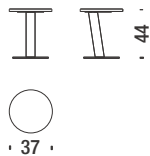

2,9 mt. ★ 5,5 m² 0,8 m³ 29 Kg

Settee varnished

Sofa 2-sitzig klein lackiert

442

5 mt. ★ 9,7 m² 1,3 m³ 59 Kg

Chaise Longue left varnished

Chaise Longue links lackiert

477

4,4 mt. ★ 8,4 m² 1,4 m³ 56 Kg

Chaise Longue right varnished

Chaise Longue rechts lackiert

476

4,4 mt. ★ 8,4 m² 1,4 m³ 56 Kg

Varnished table Ø37 H.44

Tisch lackiert Ø37 H.44

S80

0,1 m³ 25 Kg

Varnished table Ø65 H.36

Tisch lackiert Ø65 H.36

S82

0,2 m³ 35 Kg

Chromed armchair

Sessel verchromt

ONQ

2,9 mt. ★ 5,5 m² 0,8 m³ 29 Kg

Chromed settee

Sofa 2-Sitz Klein verchromt

ONS

5 mt. ★ 9,7 m² 1,3 m³ 59 Kg

Chaise longue left chromed

Chaise longue links verchromt

ONZ