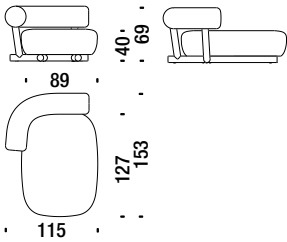

2,9 mt. ★ 5,5 m² 0,8 m³ 29 Kg

Settee varnished

Sofa 2-sitzig klein lackiert

442

5 mt. ★ 9,7 m² 1,3 m³ 59 Kg

Chaise Longue left varnished

Chaise Longue links lackiert

477

4,4 mt. ★ 8,4 m² 1,4 m³ 56 Kg

Chaise Longue right varnished

Chaise Longue rechts lackiert

476

4,4 mt. ★ 8,4 m² 1,4 m³ 56 Kg

Varnished table Ø37 H.44

Tisch lackiert Ø37 H.44

S80

0,1 m³ 25 Kg

Varnished table Ø65 H.36

Tisch lackiert Ø65 H.36

S82

0,2 m³ 35 Kg

Chromed armchair

Sessel verchromt

ONQ