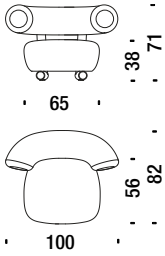

2,9 mt. ★ 5,5 m² 0,8 m³ 29 Kg

Settee varnished

Sofa 2-sitzig klein lackiert

442

5 mt. ★ 9,7 m² 1,3 m³ 59 Kg

Chaise Longue left varnished

Chaise Longue links lackiert

477

4,4 mt. ★ 8,4 m² 1,4 m³ 56 Kg

Chaise Longue right varnished

Chaise Longue rechts lackiert

476

4,4 mt. ★ 8,4 m² 1,4 m³ 56 Kg

Varnished table Ø37 H.44

Tisch lackiert Ø37 H.44

S80