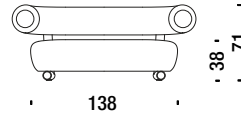

0,1 m³ 25 Kg

Varnished table Ø65 H.36

Tisch lackiert Ø65 H.36

S82

0,2 m³ 35 Kg

Chromed armchair

Sessel verchromt

ONQ

2,9 mt. 5,5 m² 0,8 m³ 29 Kg

Chromed settee

Sofa 2-Sitz Klein verchromt

ONS

5 mt. 9,7 m² 1,3 m³ 59 Kg

Chaise longue left chromed

Chaise longue links verchromt

ONZ

4,4 mt. 8,4 m² 1,4 m³ 56 Kg

Chaise longue right chromed

Chaise longue rechts verchromt

ONM

4,4 mt. 8,4 m² 1,4 m³ 56 Kg

Chromed table Ø37 H.44

Tisch verchromt Ø37 H.44

S81