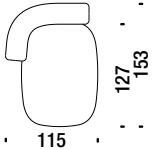

0,1 m³ 25 Kg

Varnished table Ø65 H.36

Tisch lackiert Ø65 H.36

S82

0,2 m³ 35 Kg

Chromed armchair

Sessel verchromt

ONQ

2,9 mt. 5,5 m² 0,8 m³ 29 Kg

Chromed settee

Sofa 2-Sitz Klein verchromt

ONS

5 mt. 9,7 m² 1,3 m³ 59 Kg

Chaise longue left chromed

Chaise longue links verchromt

ONZ

4,4 mt. 8,4 m² 1,4 m³ 56 Kg

Chaise longue right chromed

Chaise longue rechts verchromt

ONM

4,4 mt. 8,4 m² 1,4 m³ 56 Kg

Chromed table Ø37 H.44

Tisch verchromt Ø37 H.44

S81

0,1 m³ 25 Kg

Chromed table Ø65 H.36

Tisch verchromt Ø65 H.36

S83

0,2 m³ 35 Kg