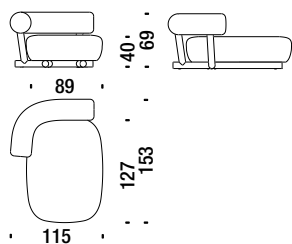

0,1 m³ 25 Kg

Varnished table Ø65 H.36

Tisch lackiert Ø65 H.36

S82

0,2 m³ 35 Kg

Chromed armchair

Sessel verchromt

ONQ

2,9 mt. ★ 5,5 m² 0,8 m³ 29 Kg

Chromed settee

Sofa 2-Sitz Klein verchromt

ONS

5 mt. ★ 9,7 m² 1,3 m³ 59 Kg

Chaise longue left chromed

Chaise longue links verchromt

ONZ

4,4 mt. ★ 8,4 m² 1,4 m³ 56 Kg

Chaise longue right chromed

Chaise longue rechts verchromt

ONM

4,4 mt. ★ 8,4 m² 1,4 m³ 56 Kg

Chromed table Ø37 H.44

Tisch verchromt Ø37 H.44

S81

0,1 m³ 25 Kg

Chromed table Ø65 H.36

Tisch verchromt Ø65 H.36

S83

0,2 m³ 35 Kg