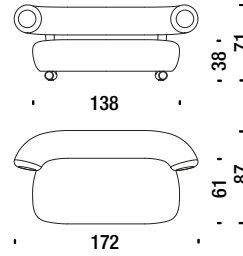

2,9 mt. ★ 5,5 m² 0,8 m³ 29 Kg

Settee varnished

Sofa 2-sitzig klein lackiert

442

5 mt. ★ 9,7 m² 1,3 m³ 59 Kg

Chaise Longue left varnished

Chaise Longue links lackiert

477

4,4 mt. ★ 8,4 m² 1,4 m³ 56 Kg

Chaise Longue right varnished

Chaise Longue rechts lackiert

476

4,4 mt. ★ 8,4 m² 1,4 m³ 56 Kg

Varnished table Ø37 H.44

Tisch lackiert Ø37 H.44

S80