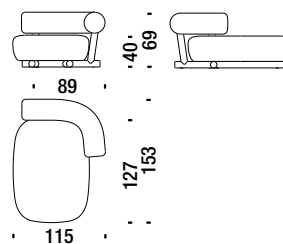

0,1 m³ 25 Kg

Varnished table Ø65 H.36

Tisch lackiert Ø65 H.36

S82

0,2 m³ 35 Kg

Chromed armchair

Sessel verchromt

ONQ

2,9 mt. ★ 5,5 m² 0,8 m³ 29 Kg

Chromed settee

Sofa 2-Sitz Klein verchromt

ONS

5 mt. ★ 9,7 m² 1,3 m³ 59 Kg

Chaise longue left chromed

Chaise longue links verchromt

ONZ

4,4 mt. ★ 8,4 m² 1,4 m³ 56 Kg

Chaise longue right chromed

Chaise longue rechts verchromt

ONM

4,4 mt. ★ 8,4 m² 1,4 m³ 56 Kg

Chromed table Ø37 H.44

Tisch verchromt Ø37 H.44

S81

0,1 m³ 25 Kg

Chromed table Ø65 H.36

Tisch verchromt Ø65 H.36

S83

0,2 m³ 35 Kg