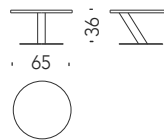

4,4 mt. ★ 8,4 m² 1,4 m³ 56 Kg

Chaise Longue right varnished

Chaise Longue rechts lackiert

476

4,4 mt. ★ 8,4 m² 1,4 m³ 56 Kg

Varnished table Ø37 H.44

Tisch lackiert Ø37 H.44

S80

0,1 m³ 25 Kg

Varnished table Ø65 H.36

Tisch lackiert Ø65 H.36

S82

0,2 m³ 35 Kg

Chromed armchair

Sessel verchromt

ONQ

2,9 mt. ★ 5,5 m² 0,8 m³ 29 Kg

Chromed settee

Sofa 2-Sitz Klein verchromt

ONS

5 mt. ★ 9,7 m² 1,3 m³ 59 Kg

Chaise longue left chromed

Chaise longue links verchromt

ONZ

4,4 mt. ★ 8,4 m² 1,4 m³ 56 Kg

Chaise longue right chromed

Chaise longue rechts verchromt

ONM

4,4 mt. ★ 8,4 m² 1,4 m³ 56 Kg

Chromed table Ø37 H.44

Tisch verchromt Ø37 H.44

S81