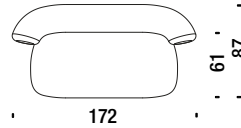

0,1 m³ 25 Kg

Varnished table Ø65 H.36

Tisch lackiert Ø65 H.36

S82

0,2 m³ 35 Kg

Chromed armchair

Sessel verchromt

ONQ

2,9 mt. 5,5 m² 0,8 m³ 29 Kg

Chromed settee

Sofa 2-Sitz Klein verchromt

ONS

5 mt. 9,7 m² 1,3 m³ 59 Kg

Chaise longue left chromed

Chaise longue links verchromt

ONZ

4,4 mt. 8,4 m² 1,4 m³ 56 Kg

Chaise longue right chromed

Chaise longue rechts verchromt

ONM

4,4 mt. 8,4 m² 1,4 m³ 56 Kg

Chromed table Ø37 H.44

Tisch verchromt Ø37 H.44

S81

0,1 m³ 25 Kg

Chromed table Ø65 H.36

Tisch verchromt Ø65 H.36

S83

0,2 m³ 35 Kg