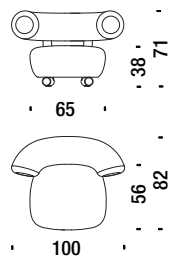

4,4 mt. ★ 8,4 m² 1,4 m³ 56 Kg

Chaise Longue right varnished

Chaise Longue rechts lackiert

476

4,4 mt. ★ 8,4 m² 1,4 m³ 56 Kg

Varnished table Ø37 H.44

Tisch lackiert Ø37 H.44

S80

0,1 m³ 25 Kg

Varnished table Ø65 H.36

Tisch lackiert Ø65 H.36

S82

0,2 m³ 35 Kg

Chromed armchair

Sessel verchromt

ONQ

2,9 mt. ★ 5,5 m² 0,8 m³ 29 Kg

Chromed settee

Sofa 2-Sitz Klein verchromt

ONS

5 mt. ★ 9,7 m² 1,3 m³ 59 Kg

Chaise longue left chromed

Chaise longue links verchromt

ONZ

4,4 mt. ★ 8,4 m² 1,4 m³ 56 Kg

Chaise longue right chromed

Chaise longue rechts verchromt

ONM

4,4 mt. ★ 8,4 m² 1,4 m³ 56 Kg

Chromed table Ø37 H.44

Tisch verchromt Ø37 H.44

S81