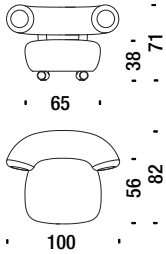

2,9 mt. ★ 5,5 m² 0,8 m³ 29 Kg

Settee varnished

Sofa 2-sitzig klein lackiert

442

5 mt. ★ 9,7 m² 1,3 m³ 59 Kg

Chaise Longue left varnished

Chaise Longue links lackiert

477

4,4 mt. ★ 8,4 m² 1,4 m³ 56 Kg

Chaise Longue right varnished

Chaise Longue rechts lackiert

476

4,4 mt. ★ 8,4 m² 1,4 m³ 56 Kg

Varnished table Ø37 H.44

Tisch lackiert Ø37 H.44

S80