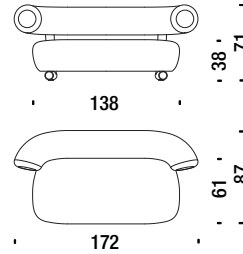

2,9 mt. ★ 5,5 m² 0,8 m³ 29 Kg

Settee varnished

Sofa 2-sitzig klein lackiert

442

5 mt. ★ 9,7 m² 1,3 m³ 59 Kg

Chaise Longue left varnished

Chaise Longue links lackiert

477

4,4 mt. ★ 8,4 m² 1,4 m³ 56 Kg

Chaise Longue right varnished

Chaise Longue rechts lackiert

476

4,4 mt. ★ 8,4 m² 1,4 m³ 56 Kg

Varnished table Ø37 H.44

Tisch lackiert Ø37 H.44

S80