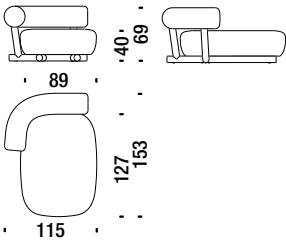

2,9 mt. ★ 5,5 m² 0,8 m³ 29 Kg

Settee varnished

Sofa 2-sitzig klein lackiert

442

5 mt. ★ 9,7 m² 1,3 m³ 59 Kg

Chaise Longue left varnished

Chaise Longue links lackiert

477

4,4 mt. ★ 8,4 m² 1,4 m³ 56 Kg

Chaise Longue right varnished

Chaise Longue rechts lackiert

476

4,4 mt. ★ 8,4 m² 1,4 m³ 56 Kg

Varnished table Ø37 H.44

Tisch lackiert Ø37 H.44

S80

0,1 m³ 25 Kg

Varnished table Ø65 H.36

Tisch lackiert Ø65 H.36

S82

0,2 m³ 35 Kg

Chromed armchair

Sessel verchromt

ONQ