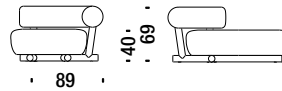

2,9 mt. 5,5 m² 0,8 m³ 29 Kg

Chromed settee

Sofa 2-Sitz Klein verchromt

ONS

5 mt. 9,7 m² 1,3 m³ 59 Kg

Chaise longue left chromed

Chaise longue links verchromt

ONZ

4,4 mt. 8,4 m² 1,4 m³ 56 Kg

Chaise longue right chromed

Chaise longue rechts verchromt

ONM

4,4 mt. 8,4 m² 1,4 m³ 56 Kg

Chromed table Ø37 H.44

Tisch verchromt Ø37 H.44

S81

0,1 m³ 25 Kg

Chromed table Ø65 H.36

Tisch verchromt Ø65 H.36

S83

0,2 m³ 35 Kg