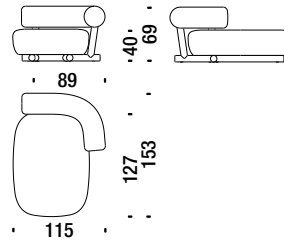

2,9 mt. ★ 5,5 m² 0,8 m³ 29 Kg

Settee varnished

Sofa 2-sitzig klein lackiert

442

5 mt. ★ 9,7 m² 1,3 m³ 59 Kg

Chaise Longue left varnished

Chaise Longue links lackiert

477

4,4 mt. ★ 8,4 m² 1,4 m³ 56 Kg

Chaise Longue right varnished

Chaise Longue rechts lackiert

476

4,4 mt. ★ 8,4 m² 1,4 m³ 56 Kg

Varnished table Ø37 H.44

Tisch lackiert Ø37 H.44

S80

0,1 m³ 25 Kg

Varnished table Ø65 H.36

Tisch lackiert Ø65 H.36

S82

0,2 m³ 35 Kg

Chromed armchair

Sessel verchromt

ONQ

2,9 mt. 5,5 m² 0,8 m³ 29 Kg

Chromed settee

Sofa 2-Sitz Klein verchromt

ONS

5 mt. 9,7 m² 1,3 m³ 59 Kg

Chaise longue left chromed

Chaise longue links verchromt

ONZ