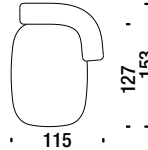

0,1 m³ 25 Kg

Varnished table Ø65 H.36

Tisch lackiert Ø65 H.36

S82

0,2 m³ 35 Kg

Chromed armchair

Sessel verchromt

ONQ

2,9 mt. 5,5 m² 0,8 m³ 29 Kg

Chromed settee

Sofa 2-Sitz Klein verchromt

ONS

5 mt. 9,7 m² 1,3 m³ 59 Kg

Chaise longue left chromed

Chaise longue links verchromt

ONZ

4,4 mt. 8,4 m² 1,4 m³ 56 Kg

Chaise longue right chromed

Chaise longue rechts verchromt

ONM

4,4 mt. 8,4 m² 1,4 m³ 56 Kg

Chromed table Ø37 H.44

Tisch verchromt Ø37 H.44

S81

0,1 m³ 25 Kg

Chromed table Ø65 H.36

Tisch verchromt Ø65 H.36

S83

0,2 m³ 35 Kg