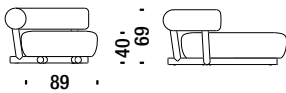

Varnished table Ø65 H.36

Tavolo verniciato Ø65 H.36

S82

0,2 m³ 35 Kg

Chromed armchair

Poltrona cromata

ONQ

2,9 mt. ★ 5,5 m² 0,8 m³ 29 Kg

Chromed settee

Divanetto cromato

ONS

5 mt. ★ 9,7 m² 1,3 m³ 59 Kg

Chaise longue left chromed

Chaise longue sinistra cromata

ONZ

4,4 mt. ★ 8,4 m² 1,4 m³ 56 Kg