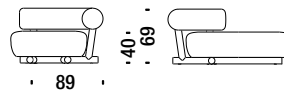

Settee varnished

Divanetto verniciato

442

5 mt. ★ 9,7 m² 1,3 m³ 59 Kg

Chaise Longue left varnished

Chaise longue sinistra verniciata

477

4,4 mt. ★ 8,4 m² 1,4 m³ 56 Kg

Chaise Longue right varnished

Chaise longue destra verniciata

476

4,4 mt. ★ 8,4 m² 1,4 m³ 56 Kg

Varnished table Ø37 H.44

Tavolo verniciato Ø37 H.44

S80

0,1 m³ 25 Kg