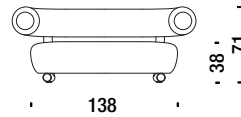

STEEL
chrome

PEARL WHITE
HIGH GLOSS
RAL 1013

TRAFFIC RED
HIGH GLOSS
RAL 3020

BLACK HIGH
GLOSS
RAL 9005

Armchair varnished

Poltrona verniciata

458

2,9 mt. ★ 5,5 m² 0,8 m³ 29 Kg

Settee varnished

Divanetto verniciato

442

5 mt. ★ 9,7 m² 1,3 m³ 59 Kg

Chaise Longue left varnished

Chaise longue sinistra verniciata

477

4,4 mt. ★ 8,4 m² 1,4 m³ 56 Kg