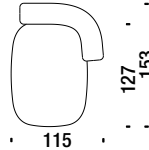

STEEL
chrome

PEARL WHITE
HIGH GLOSS
RAL 1013

TRAFFIC RED
HIGH GLOSS
RAL 3020

BLACK HIGH
GLOSS
RAL 9005

Armchair varnished

Poltrona verniciata

458

2,9 mt. ★ 5,5 m² 0,8 m³ 29 Kg

Settee varnished

Divanetto verniciato

442

5 mt. ★ 9,7 m² 1,3 m³ 59 Kg

Chaise Longue left varnished

Chaise longue sinistra verniciata

477

4,4 mt. ★ 8,4 m² 1,4 m³ 56 Kg

Chaise Longue right varnished

Chaise longue destra verniciata

476

4,4 mt. ★ 8,4 m² 1,4 m³ 56 Kg

Varnished table Ø37 H.44

Tavolo verniciato Ø37 H.44

S80

0,1 m³ 25 Kg

Varnished table Ø65 H.36

Tavolo verniciato Ø65 H.36

S82

0,2 m³ 35 Kg

Chromed armchair

Poltrona cromata

ONQ

2,9 mt. ★ 5,5 m² 0,8 m³ 29 Kg