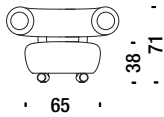

STEEL
chrome

PEARL WHITE
HIGH GLOSS
RAL 1013

TRAFFIC RED
HIGH GLOSS
RAL 3020

BLACK HIGH
GLOSS
RAL 9005

Armchair varnished

Poltrona verniciata

458

2,9 mt. ★ 5,5 m² 0,8 m³ 29 Kg

Settee varnished

Divanetto verniciato

442

5 mt. ★ 9,7 m² 1,3 m³ 59 Kg

Chaise Longue left varnished

Chaise longue sinistra verniciata

477

4,4 mt. ★ 8,4 m² 1,4 m³ 56 Kg