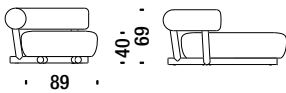

Settee varnished

Divanetto verniciato

442

5 mt. ★ 9,7 m² 1,3 m³ 59 Kg

Chaise Longue left varnished

Chaise longue sinistra verniciata

477

4,4 mt. ★ 8,4 m² 1,4 m³ 56 Kg

Chaise Longue right varnished

Chaise longue destra verniciata

476

4,4 mt. ★ 8,4 m² 1,4 m³ 56 Kg

Varnished table Ø37 H.44

Tavolo verniciato Ø37 H.44

S80

0,1 m³ 25 Kg