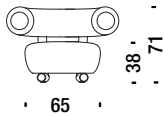

Chaise Longue right varnished

Chaise longue destra verniciata

476

4,4 mt. ★ 8,4 m² 1,4 m³ 56 Kg

Varnished table Ø37 H.44

Tavolo verniciato Ø37 H.44

S80

0,1 m³ 25 Kg

Varnished table Ø65 H.36

Tavolo verniciato Ø65 H.36

S82

0,2 m³ 35 Kg

Chromed armchair

Poltrona cromata

ONQ

2,9 mt. ★ 5,5 m² 0,8 m³ 29 Kg

Chromed settee

Divanetto cromato

ONS

5 mt. ★ 9,7 m² 1,3 m³ 59 Kg

Chaise longue left chromed

Chaise longue sinistra cromata

ONZ

4,4 mt. ★ 8,4 m² 1,4 m³ 56 Kg