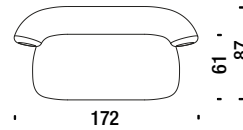

Chaise Longue right varnished

Chaise longue destra verniciata

476

4,4 mt. ★ 8,4 m² 1,4 m³ 56 Kg

Varnished table Ø37 H.44

Tavolo verniciato Ø37 H.44

S80

0,1 m³ 25 Kg

Varnished table Ø65 H.36

Tavolo verniciato Ø65 H.36

S82

0,2 m³ 35 Kg

Chromed armchair

Poltrona cromata

ONQ

2,9 mt. ★ 5,5 m² 0,8 m³ 29 Kg

Chromed settee

Divanetto cromato

ONS

5 mt. ★ 9,7 m² 1,3 m³ 59 Kg

Chaise longue left chromed

Chaise longue sinistra cromata

ONZ

4,4 mt. ★ 8,4 m² 1,4 m³ 56 Kg