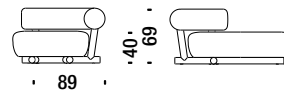

Chaise longue right chromed

Chaise longue destra cromata

ONM

4,4 mt. ★ 8,4 m² 1,4 m³ 56 Kg