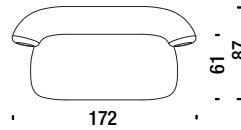

STEEL
chrome

PEARL WHITE
HIGH GLOSS
RAL 1013

TRAFFIC RED
HIGH GLOSS
RAL 3020

BLACK HIGH
GLOSS
RAL 9005

Armchair varnished

Poltrona verniciata

458

2,9 mt. ★ 5,5 m² 0,8 m³ 29 Kg

Settee varnished

Divanetto verniciato

442

5 mt. ★ 9,7 m² 1,3 m³ 59 Kg

Chaise Longue left varnished

Chaise longue sinistra verniciata

477

4,4 mt. ★ 8,4 m² 1,4 m³ 56 Kg

Chaise Longue right varnished

Chaise longue destra verniciata

476

4,4 mt. ★ 8,4 m² 1,4 m³ 56 Kg

Varnished table Ø37 H.44

Tavolo verniciato Ø37 H.44

S80

0,1 m³ 25 Kg