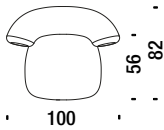

STEEL
chrome

PEARL WHITE
HIGH GLOSS
RAL 1013

TRAFFIC RED
HIGH GLOSS
RAL 3020

BLACK HIGH
GLOSS
RAL 9005

Armchair varnished

Poltrona verniciata

458

2,9 mt. ★ 5,5 m² 0,8 m³ 29 Kg

Settee varnished

Divanetto verniciato

442

5 mt. ★ 9,7 m² 1,3 m³ 59 Kg

Chaise Longue left varnished

Chaise longue sinistra verniciata

477

4,4 mt. ★ 8,4 m² 1,4 m³ 56 Kg

Chaise Longue right varnished

Chaise longue destra verniciata

476

4,4 mt. ★ 8,4 m² 1,4 m³ 56 Kg

Varnished table Ø37 H.44

Tavolo verniciato Ø37 H.44

S80

0,1 m³ 25 Kg