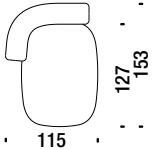

Varnished table Ø65 H.36

Tavolo verniciato Ø65 H.36

S82

0,2 m³ 35 Kg

Chromed armchair

Poltrona cromata

ONQ

2,9 mt. ★ 5,5 m² 0,8 m³ 29 Kg

Chromed settee

Divanetto cromato

ONS

5 mt. ★ 9,7 m² 1,3 m³ 59 Kg

Chaise longue left chromed

Chaise longue sinistra cromata

ONZ

4,4 mt. ★ 8,4 m² 1,4 m³ 56 Kg

Chaise longue right chromed

Chaise longue destra cromata

ONM

4,4 mt. ★ 8,4 m² 1,4 m³ 56 Kg

Chromed table Ø37 H.44

Tavolo cromato Ø37 H.44

S81

0,1 m³ 25 Kg

Chromed table Ø65 H.36

Tavolo cromato Ø65 H.36

S83

0,2 m³ 35 Kg