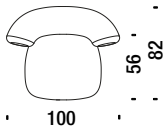

Chaise Longue right varnished

Chaise longue destra verniciata

476

4,4 mt. ★ 8,4 m² 1,4 m³ 56 Kg

Varnished table Ø37 H.44

Tavolo verniciato Ø37 H.44

S80

0,1 m³ 25 Kg

Varnished table Ø65 H.36

Tavolo verniciato Ø65 H.36

S82

0,2 m³ 35 Kg

Chromed armchair

Poltrona cromata

ONQ

2,9 mt. ★ 5,5 m² 0,8 m³ 29 Kg

Chromed settee

Divanetto cromato

ONS

5 mt. ★ 9,7 m² 1,3 m³ 59 Kg

Chaise longue left chromed

Chaise longue sinistra cromata

ONZ

4,4 mt. ★ 8,4 m² 1,4 m³ 56 Kg