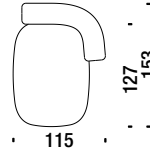

Varnished table Ø65 H.36

Tavolo verniciato Ø65 H.36

S82

0,2 m³ 35 Kg

Chromed armchair

Poltrona cromata

ONQ

2,9 mt. ★ 5,5 m² 0,8 m³ 29 Kg

Chromed settee

Divanetto cromato

ONS

5 mt. ★ 9,7 m² 1,3 m³ 59 Kg

Chaise longue left chromed

Chaise longue sinistra cromata

ONZ

4,4 mt. ★ 8,4 m² 1,4 m³ 56 Kg

Chaise longue right chromed

Chaise longue destra cromata

ONM

4,4 mt. ★ 8,4 m² 1,4 m³ 56 Kg

Chromed table Ø37 H.44

Tavolo cromato Ø37 H.44

S81

0,1 m³ 25 Kg

Chromed table Ø65 H.36

Tavolo cromato Ø65 H.36

S83

0,2 m³ 35 Kg