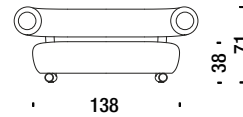

Chaise Longue right varnished

Chaise longue destra verniciata

476

4,4 mt. ★ 8,4 m² 1,4 m³ 56 Kg

Varnished table Ø37 H.44

Tavolo verniciato Ø37 H.44

S80

0,1 m³ 25 Kg

Varnished table Ø65 H.36

Tavolo verniciato Ø65 H.36

S82

0,2 m³ 35 Kg

Chromed armchair

Poltrona cromata

ONQ

2,9 mt. ★ 5,5 m² 0,8 m³ 29 Kg

Chromed settee

Divanetto cromato

ONS

5 mt. ★ 9,7 m² 1,3 m³ 59 Kg

Chaise longue left chromed

Chaise longue sinistra cromata

ONZ

4,4 mt. ★ 8,4 m² 1,4 m³ 56 Kg