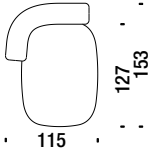

STEEL
chrome

PEARL WHITE
HIGH GLOSS
RAL 1013

TRAFFIC RED
HIGH GLOSS
RAL 3020

BLACK HIGH
GLOSS
RAL 9005

Armchair varnished

Poltrona verniciata

458

2,9 mt. ★ 5,5 m² 0,8 m³ 29 Kg

Settee varnished

Divanetto verniciato

442

5 mt. ★ 9,7 m² 1,3 m³ 59 Kg

Chaise Longue left varnished

Chaise longue sinistra verniciata

477

4,4 mt. ★ 8,4 m² 1,4 m³ 56 Kg

Chaise Longue right varnished

Chaise longue destra verniciata

476

4,4 mt. ★ 8,4 m² 1,4 m³ 56 Kg

Varnished table Ø37 H.44

Tavolo verniciato Ø37 H.44

S80

0,1 m³ 25 Kg

Varnished table Ø65 H.36

Tavolo verniciato Ø65 H.36

S82

0,2 m³ 35 Kg

Chromed armchair

Poltrona cromata

ONQ

2,9 mt. ★ 5,5 m² 0,8 m³ 29 Kg