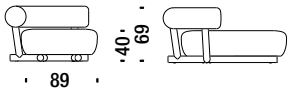

442

5 mt. ★ 9,7 m² 1,3 m³ 59 Kg

Chaise Longue left varnished

Chaise Longue gauche vernis

477

4,4 mt. ★ 8,4 m² 1,4 m³ 56 Kg

Chaise Longue right varnished

Chaise Longue droite vernis

476

4,4 mt. ★ 8,4 m² 1,4 m³ 56 Kg

Varnished table Ø37 H.44

Table vernis Ø37 H.44

S80

0,1 m³ 25 Kg

Varnished table Ø65 H.36

Table vernis Ø65 H.36