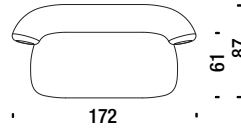

RAL 3020
traffic red high
gloss

RAL 9005
black high
gloss

Armchair varnished

Fauteuil vernis

458

2,9 mt. ★ 5,5 m² 0,8 m³ 29 Kg

Settee varnished

Petit canapé verni

442

5 mt. ★ 9,7 m² 1,3 m³ 59 Kg

Chaise Longue left varnished

Chaise Longue gauche vernis

477

4,4 mt. ★ 8,4 m² 1,4 m³ 56 Kg

Chaise Longue right varnished

Chaise Longue droite vernis

476

4,4 mt. ★ 8,4 m² 1,4 m³ 56 Kg

Varnished table Ø37 H.44

Table vernis Ø37 H.44

S80

0,1 m³ 25 Kg

Varnished table Ø65 H.36

Table vernis Ø65 H.36