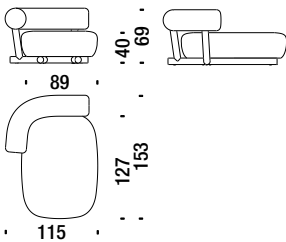

476

4,4 mt. ★ 8,4 m² 1,4 m³ 56 Kg

Varnished table Ø37 H.44

Table vernis Ø37 H.44

S80

0,1 m³ 25 Kg

Varnished table Ø65 H.36

Table vernis Ø65 H.36

S82

0,2 m³ 35 Kg

Chromed armchair

Fauteuil chromé

ONQ

2,9 mt. 5,5 m² 0,8 m³ 29 Kg

Chromed settee

Petit canape 2 places chromé

ONS

5 mt. 9,7 m² 1,3 m³ 59 Kg

Chaise longue left chromed

Chaise longue gauche chromé

ONZ

4,4 mt. 8,4 m² 1,4 m³ 56 Kg

Chaise longue right chromed

Chaise longue droite chromé

ONM

4,4 mt. 8,4 m² 1,4 m³ 56 Kg

Chromed table Ø37 H.44

Table chromé Ø37 H.44

S81

0,1 m³ 25 Kg

Chromed table Ø65 H.36

Table chromé Ø65 H.36