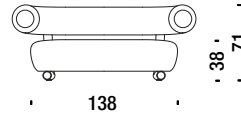

Structure color Couleur de structure

Armchair varnished

Fauteuil vernis 458

2,9 mt. ★ 5,5 m² 0,8 m³ 29 Kg

Settee varnished

Petit canapé verni 442

5 mt. ★ 9,7 m² 1,3 m³ 59 Kg

Chaise Longue left varnished

Chaise Longue gauche vernis 477

4,4 mt. ★ 8,4 m² 1,4 m³ 56 Kg

Chaise Longue right varnished

Chaise Longue droite vernis 476

4,4 mt. ★ 8,4 m² 1,4 m³ 56 Kg

Varnished table Ø37 H.44

Table vernis Ø37 H.44 S80

0,1 m³ 25 Kg