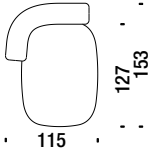

442

5 mt. ★ 9,7 m² 1,3 m³ 59 Kg

Chaise Longue left varnished

Chaise Longue gauche vernis

477

4,4 mt. ★ 8,4 m² 1,4 m³ 56 Kg

Chaise Longue right varnished

Chaise Longue droite vernis

476

4,4 mt. ★ 8,4 m² 1,4 m³ 56 Kg

Varnished table Ø37 H.44

Table vernis Ø37 H.44

S80

0,1 m³ 25 Kg

Varnished table Ø65 H.36

Table vernis Ø65 H.36

ONM

4,4 mt. 8,4 m² 1,4 m³ 56 Kg

Chromed table Ø37 H.44

Table chromé Ø37 H.44

S81

0,1 m³ 25 Kg

Chromed table Ø65 H.36

Table chromé Ø65 H.36