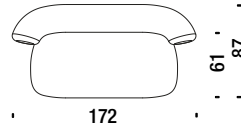

Structure color Couleur de structure

Armchair varnished

Fauteuil vernis 458

2,9 mt. ★ 5,5 m² 0,8 m³ 29 Kg

Settee varnished

Petit canapé verni 442

5 mt. ★ 9,7 m² 1,3 m³ 59 Kg

Chaise Longue left varnished

Chaise Longue gauche vernis 477

4,4 mt. ★ 8,4 m² 1,4 m³ 56 Kg

Chaise Longue right varnished

Chaise Longue droite vernis 476

4,4 mt. ★ 8,4 m² 1,4 m³ 56 Kg

Varnished table Ø37 H.44

Table vernis Ø37 H.44 S80

0,1 m³ 25 Kg