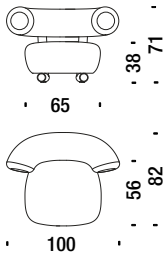

476

4,4 mt. ★ 8,4 m² 1,4 m³ 56 Kg

Varnished table Ø37 H.44

Table vernis Ø37 H.44

S80

0,1 m³ 25 Kg

Varnished table Ø65 H.36

Table vernis Ø65 H.36

S82

0,2 m³ 35 Kg

Chromed armchair

Fauteuil chromé

ONQ

2,9 mt. 5,5 m² 0,8 m³ 29 Kg

Chromed settee

Petit canape 2 places chromé

ONS

5 mt. 9,7 m² 1,3 m³ 59 Kg

Chaise longue left chromed

Chaise longue gauche chromé

ONZ

4,4 mt. 8,4 m² 1,4 m³ 56 Kg

Chaise longue right chromed

Chaise longue droite chromé

ONM

4,4 mt. 8,4 m² 1,4 m³ 56 Kg

Chromed table Ø37 H.44

Table chromé Ø37 H.44

S81

0,1 m³ 25 Kg

Chromed table Ø65 H.36

Table chromé Ø65 H.36