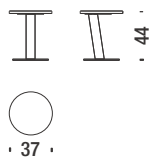

Petit canape 2 places chromé

ONS

5 mt. ★ 9,7 m² 1,3 m³ 59 Kg

Chaise longue left chromed

Chaise longue gauche chromé

ONZ

4,4 mt. ★ 8,4 m² 1,4 m³ 56 Kg

Chaise longue right chromed

Chaise longue droite chromé

ONM

4,4 mt. ★ 8,4 m² 1,4 m³ 56 Kg

Chromed table Ø37 H.44

Table chromé Ø37 H.44

S81

0,1 m³ 25 Kg

Chromed table Ø65 H.36

Table chromé Ø65 H.36

S83

0,2 m³ 35 Kg