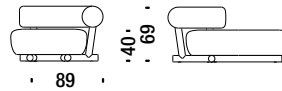

442

5 mt. ★ 9,7 m² 1,3 m³ 59 Kg

Chaise Longue left varnished

Chaise Longue gauche vernis

477

4,4 mt. ★ 8,4 m² 1,4 m³ 56 Kg

Chaise Longue right varnished

Chaise Longue droite vernis

476

4,4 mt. ★ 8,4 m² 1,4 m³ 56 Kg

Varnished table Ø37 H.44

Table vernis Ø37 H.44

S80

0,1 m³ 25 Kg

Varnished table Ø65 H.36

Table vernis Ø65 H.36