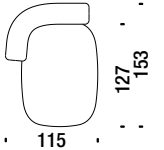

Structure color Couleur de structure

Armchair varnished

Fauteuil vernis 458

2,9 mt. ★ 5,5 m² 0,8 m³ 29 Kg

Settee varnished

Petit canapé verni 442

5 mt. ★ 9,7 m² 1,3 m³ 59 Kg

Chaise Longue left varnished

Chaise Longue gauche vernis 477

4,4 mt. ★ 8,4 m² 1,4 m³ 56 Kg

Chaise Longue right varnished

Chaise Longue droite vernis 476

4,4 mt. ★ 8,4 m² 1,4 m³ 56 Kg

Varnished table Ø37 H.44

Table vernis Ø37 H.44 S80

0,1 m³ 25 Kg

Varnished table Ø65 H.36

Table vernis Ø65 H.36 S82

0,2 m³ 35 Kg

Chromed armchair

Fauteuil chromé

ONQ

2,9 mt. ★ 5,5 m² 0,8 m³ 29 Kg

Chromed settee

Table chromé Ø65 H.36

S83

0,2 m³ 35 Kg