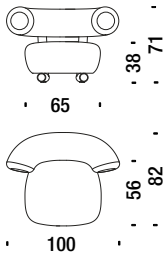

Chaise Longue gauche vernis 477

4,4 mt. ★ 8,4 m² 1,4 m³ 56 Kg

Chaise Longue right varnished

Chaise Longue droite vernis 476

4,4 mt. ★ 8,4 m² 1,4 m³ 56 Kg

Varnished table Ø37 H.44

Table vernis Ø37 H.44 S80

0,1 m³ 25 Kg

Varnished table Ø65 H.36

Table vernis Ø65 H.36 S82

0,2 m³ 35 Kg

Chromed armchair

Fauteuil chromé

ONQ

2,9 mt. ★ 5,5 m² 0,8 m³ 29 Kg

Chromed settee

Petit canape 2 places chromé

ONS

5 mt. ★ 9,7 m² 1,3 m³ 59 Kg

Chaise longue left chromed

Chaise longue gauche chromé

ONZ

4,4 mt. ★ 8,4 m² 1,4 m³ 56 Kg

Chaise longue right chromed

Chaise longue droite chromé

ONM

4,4 mt. ★ 8,4 m² 1,4 m³ 56 Kg

Chromed table Ø37 H.44

Table chromé Ø37 H.44

S81

0,1 m³ 25 Kg

Chromed table Ø65 H.36