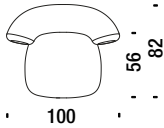

RAL 3020
traffic red high
gloss

RAL 9005
black high
gloss

Armchair varnished

Fauteuil vernis

458

2,9 mt. ★ 5,5 m² 0,8 m³ 29 Kg

Settee varnished

Petit canapé verni

442

5 mt. ★ 9,7 m² 1,3 m³ 59 Kg

Chaise Longue left varnished

Chaise Longue gauche vernis

477

4,4 mt. ★ 8,4 m² 1,4 m³ 56 Kg

Chaise Longue right varnished

Chaise Longue droite vernis

476

4,4 mt. ★ 8,4 m² 1,4 m³ 56 Kg

Varnished table Ø37 H.44

Table vernis Ø37 H.44

S80

0,1 m³ 25 Kg

Varnished table Ø65 H.36

Table vernis Ø65 H.36