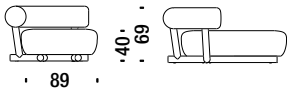

Chaise Longue left varnished

Chaise Longue gauche vernis 477

4,4 mt. ★ 8,4 m² 1,4 m³ 56 Kg