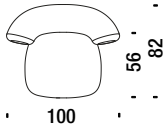

Structure color Couleur de structure

Armchair varnished

Fauteuil vernis 458

2,9 mt. ★ 5,5 m² 0,8 m³ 29 Kg

Settee varnished

Petit canapé verni 442

5 mt. ★ 9,7 m² 1,3 m³ 59 Kg

Chaise Longue left varnished