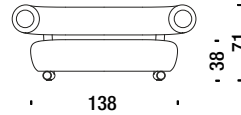

Settee varnished

Petit canapé verni

442

5 mt. ★ 9,7 m² 1,3 m³ 59 Kg