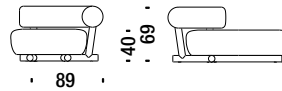

Structure color Couleur de structure

Armchair varnished

Fauteuil vernis 458

2,9 mt. ★ 5,5 m² 0,8 m³ 29 Kg

Settee varnished

Petit canapé verni 442

5 mt. ★ 9,7 m² 1,3 m³ 59 Kg

Chaise Longue left varnished

Chaise Longue gauche vernis 477

4,4 mt. ★ 8,4 m² 1,4 m³ 56 Kg

Chaise Longue right varnished

Chaise Longue droite vernis 476

4,4 mt. ★ 8,4 m² 1,4 m³ 56 Kg

Varnished table Ø37 H.44

Table vernis Ø37 H.44 S80

0,1 m³ 25 Kg