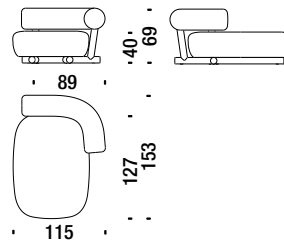

476

4,4 mt. ★ 8,4 m² 1,4 m³ 56 Kg

Varnished table Ø37 H.44

Table vernis Ø37 H.44

S80

0,1 m³ 25 Kg

Varnished table Ø65 H.36

Table vernis Ø65 H.36

S82

0,2 m³ 35 Kg

Chromed armchair

Fauteuil chromé

ONQ

2,9 mt. 5,5 m² 0,8 m³ 29 Kg

Chromed settee

Petit canape 2 places chromé

ONS

5 mt. 9,7 m² 1,3 m³ 59 Kg

Chaise longue left chromed

Chaise longue gauche chromé

ONZ

4,4 mt. 8,4 m² 1,4 m³ 56 Kg

Chaise longue right chromed

Chaise longue droite chromé

ONM

4,4 mt. 8,4 m² 1,4 m³ 56 Kg

Chromed table Ø37 H.44

Table chromé Ø37 H.44

S81

0,1 m³ 25 Kg

Chromed table Ø65 H.36

Table chromé Ø65 H.36