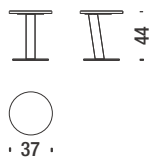

476

4,4 mt. ★ 8,4 m² 1,4 m³ 56 Kg

Varnished table Ø37 H.44

Table vernis Ø37 H.44

S80

0,1 m³ 25 Kg

Varnished table Ø65 H.36

Table vernis Ø65 H.36

ONS

5 mt. 9,7 m² 1,3 m³ 59 Kg

Chaise longue left chromed

Chaise longue gauche chromé

ONZ

4,4 mt. 8,4 m² 1,4 m³ 56 Kg

Chaise longue right chromed

Chaise longue droite chromé

ONM

4,4 mt. 8,4 m² 1,4 m³ 56 Kg

Chromed table Ø37 H.44

Table chromé Ø37 H.44

S81

0,1 m³ 25 Kg

Chromed table Ø65 H.36

Table chromé Ø65 H.36