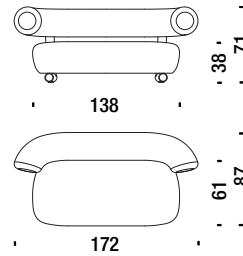

Chaise Longue gauche vernis 477

4,4 mt. ★ 8,4 m² 1,4 m³ 56 Kg

Chaise Longue right varnished

Chaise Longue droite vernis 476

4,4 mt. ★ 8,4 m² 1,4 m³ 56 Kg

Varnished table Ø37 H.44

Table vernis Ø37 H.44 S80

0,1 m³ 25 Kg

Varnished table Ø65 H.36

Table vernis Ø65 H.36 S82

0,2 m³ 35 Kg

Chromed armchair

Fauteuil chromé

ONQ

2,9 mt. ★ 5,5 m² 0,8 m³ 29 Kg

Chromed settee

Petit canape 2 places chromé

ONS

5 mt. ★ 9,7 m² 1,3 m³ 59 Kg

Chaise longue left chromed

Chaise longue gauche chromé

ONZ

4,4 mt. ★ 8,4 m² 1,4 m³ 56 Kg

Chaise longue right chromed

Chaise longue droite chromé

ONM

4,4 mt. ★ 8,4 m² 1,4 m³ 56 Kg

Chromed table Ø37 H.44

Table chromé Ø37 H.44

S81

0,1 m³ 25 Kg

Chromed table Ø65 H.36