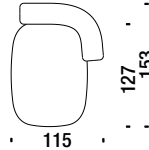

442

5 mt. ★ 9,7 m² 1,3 m³ 59 Kg

Chaise Longue left varnished

Chaise Longue gauche vernis

477

4,4 mt. ★ 8,4 m² 1,4 m³ 56 Kg

Chaise Longue right varnished

Chaise Longue droite vernis

476

4,4 mt. ★ 8,4 m² 1,4 m³ 56 Kg

Varnished table Ø37 H.44

Table vernis Ø37 H.44

S80

0,1 m³ 25 Kg

Varnished table Ø65 H.36

Table vernis Ø65 H.36

ONM

4,4 mt. 8,4 m² 1,4 m³ 56 Kg

Chromed table Ø37 H.44

Table chromé Ø37 H.44

S81

0,1 m³ 25 Kg

Chromed table Ø65 H.36

Table chromé Ø65 H.36