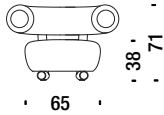

RAL 3020
traffic red high
gloss

RAL 9005
black high
gloss

Armchair varnished

Fauteuil vernis

458

2,9 mt. ★ 5,5 m² 0,8 m³ 29 Kg

Settee varnished

Petit canapé verni

442

5 mt. ★ 9,7 m² 1,3 m³ 59 Kg

Chaise Longue left varnished

Chaise Longue gauche vernis

477

4,4 mt. ★ 8,4 m² 1,4 m³ 56 Kg

Chaise Longue right varnished

Chaise Longue droite vernis

476

4,4 mt. ★ 8,4 m² 1,4 m³ 56 Kg

Varnished table Ø37 H.44

Table vernis Ø37 H.44

S80

0,1 m³ 25 Kg

Varnished table Ø65 H.36

Table vernis Ø65 H.36