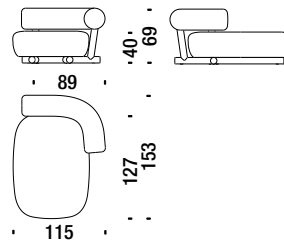

Varnished table Ø65 H.36

Table vernis Ø65 H.36 S82

0,2 m³ 35 Kg

Chromed armchair

Fauteuil chromé

ONQ

2,9 mt. ★ 5,5 m² 0,8 m³ 29 Kg

Chromed settee

Petit canape 2 places chromé

ONS

5 mt. ★ 9,7 m² 1,3 m³ 59 Kg

Chaise longue left chromed

Chaise longue gauche chromé

ONZ

4,4 mt. ★ 8,4 m² 1,4 m³ 56 Kg

Chaise longue right chromed

Chaise longue droite chromé

ONM

4,4 mt. ★ 8,4 m² 1,4 m³ 56 Kg

Chromed table Ø37 H.44

Table chromé Ø37 H.44

S81

0,1 m³ 25 Kg

Chromed table Ø65 H.36

Table chromé Ø65 H.36

S83

0,2 m³ 35 Kg