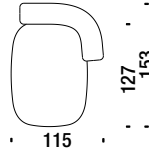

Structure color Couleur de structure

Armchair varnished

Fauteuil vernis 458

2,9 mt. ★ 5,5 m² 0,8 m³ 29 Kg

Settee varnished

Petit canapé verni 442

5 mt. ★ 9,7 m² 1,3 m³ 59 Kg

Chaise Longue left varnished

Chaise Longue gauche vernis 477

4,4 mt. ★ 8,4 m² 1,4 m³ 56 Kg

Chaise Longue right varnished

Chaise Longue droite vernis 476

4,4 mt. ★ 8,4 m² 1,4 m³ 56 Kg

Varnished table Ø37 H.44

Table vernis Ø37 H.44 S80

0,1 m³ 25 Kg

Varnished table Ø65 H.36

Table vernis Ø65 H.36 S82

0,2 m³ 35 Kg

Chromed armchair

Fauteuil chromé

ONQ

2,9 mt. ★ 5,5 m² 0,8 m³ 29 Kg

Chromed settee

Petit canape 2 places chromé

ONS

5 mt. ★ 9,7 m² 1,3 m³ 59 Kg

Chaise longue left chromed

Chaise longue gauche chromé

ONZ

4,4 mt. ★ 8,4 m² 1,4 m³ 56 Kg

Chaise longue right chromed