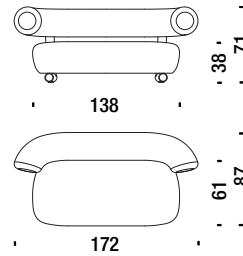

476

4,4 mt. ★ 8,4 m² 1,4 m³ 56 Kg

Varnished table Ø37 H.44

Table vernis Ø37 H.44

S80

0,1 m³ 25 Kg

Varnished table Ø65 H.36

Table vernis Ø65 H.36

S82

0,2 m³ 35 Kg

Chromed armchair

Fauteuil chromé

ONQ

2,9 mt. 5,5 m² 0,8 m³ 29 Kg

Chromed settee

Petit canape 2 places chromé

ONS

5 mt. 9,7 m² 1,3 m³ 59 Kg

Chaise longue left chromed

Chaise longue gauche chromé

ONZ

4,4 mt. 8,4 m² 1,4 m³ 56 Kg

Chaise longue right chromed

Chaise longue droite chromé

ONM

4,4 mt. 8,4 m² 1,4 m³ 56 Kg

Chromed table Ø37 H.44

Table chromé Ø37 H.44

S81

0,1 m³ 25 Kg

Chromed table Ø65 H.36

Table chromé Ø65 H.36