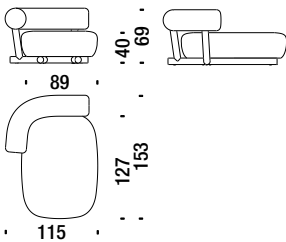

Varnished table Ø65 H.36

Table vernis Ø65 H.36 S82

0,2 m³ 35 Kg

Chromed armchair

Fauteuil chromé

ONQ

2,9 mt. ★ 5,5 m² 0,8 m³ 29 Kg

Chromed settee

Petit canape 2 places chromé

ONS

5 mt. ★ 9,7 m² 1,3 m³ 59 Kg

Chaise longue left chromed

Chaise longue gauche chromé

ONZ

4,4 mt. ★ 8,4 m² 1,4 m³ 56 Kg

Chaise longue right chromed

Chaise longue droite chromé

ONM

4,4 mt. ★ 8,4 m² 1,4 m³ 56 Kg

Chromed table Ø37 H.44

Table chromé Ø37 H.44

S81

0,1 m³ 25 Kg

Chromed table Ø65 H.36

Table chromé Ø65 H.36

S83

0,2 m³ 35 Kg