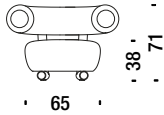

Structure color Couleur de structure

Armchair varnished

Fauteuil vernis 458

2,9 mt. ★ 5,5 m² 0,8 m³ 29 Kg

Settee varnished

Petit canapé verni 442

5 mt. ★ 9,7 m² 1,3 m³ 59 Kg

Chaise Longue left varnished