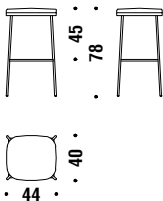

Gold-/Schwarz-Chrome gestell Sessel klein ONU

1,3 mt. 2,5 m² 0,3 m³ 12,5 Kg

Gold/black chrome with arms small armchair

Gold-/Schwarz-Chrome Sessel klein mit Armlehnen OPU

1,4 mt. 2,6 m² 0,3 m³ 13,5 Kg

Gold/black chrome bar stool low without backrest

Barhocker tief ohne Rückenl. Gold-/Schwarz-chrome 1A6

0,6 mt. 1,1 m² 0,2 m³ 10,5 Kg

Gold/black chrome bar stool low

Gold-/Schwarz-Chrome gestell Barhocker tief 0QV

1,1 mt. 2,1 m² 0,3 m³ 12,4 Kg

Gold/black chrome bar stool high without backrest

Barhocker hoch ohne Rückenl. Gold-/Schwarz-chrome 1A3

0,6 mt. 1,1 m² 0,2 m³ 10,9 Kg

Gold/black chrome bar stool high

Gold-/Schwarz-Chrome gestell Barhocker hoch ONV

1,1 mt. 2,1 m² 0,3 m³ 12,8 Kg