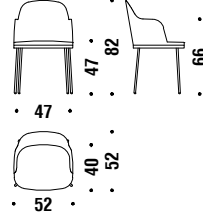

Gold/black chrome chair with arms

Gold-/Schwarz-Chrome Stuhl mit Armlehnen Gestell

ONI

🪚 1,4 mt. ★ 2,6 m² 📦 0,3 m³ 🧑 11,7 Kg