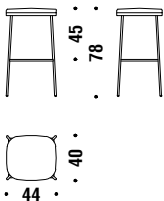

Sessel Klein Gestell lackiert

0FM

1,3 mt. 2,5 m² 0,3 m³ 12,5 Kg

Small armchair with arms varnished base

Sessel Klein mit Armlehnen Gestell lackiert

0PM

1,4 mt. 2,6 m² 0,3 m³ 13,5 Kg

Bar stool low varnished without backrest

Barhocker tief Gestell lackiert ohne Rückenlehne

1A4

0,6 mt. 1,1 m² 0,2 m³ 10,5 Kg

Bar stool low varnished

Barhocker tief Gestell lack.

0FE

1,1 mt. 2,1 m² 0,3 m³ 12,4 Kg

Bar stool high varnished without backrest

Barhocker hoch Gestell lackiert ohne Rückenlehne

1A1

0,6 mt. 1,1 m² 0,2 m³ 10,9 Kg

Bar stool high varnished

Barhocker hoch Gestell lackiert

0FG

1,1 mt. 2,1 m² 0,3 m³ 12,8 Kg

Chrome chair