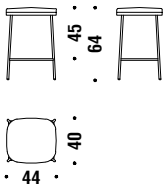

Barhocker hoch Gestell lackiert ohne Rückenlehne

1A1

0,6 mt. 1,1 m² 0,2 m³ 10,9 Kg

Bar stool high varnished

Barhocker hoch Gestell lackiert

0FG

1,1 mt. 2,1 m² 0,3 m³ 12,8 Kg

Chrome chair

Stuhl Gestell verchromt

OFS

🪚 1,1 mt. ★ 2,1 m² 📦 0,2 m³ 🧑 11 Kg

Chrome chair with arms

Stuhl mit Armlehnen Gestell verchromt

OFR

🪚 1,4 mt. ★ 2,6 m² 📦 0,3 m³ 🧑 11,7 Kg

Small armchair chromed base

Sessel Klein Gestell verchromt

OFN

🪚 1,3 mt. ★ 2,5 m² 📦 0,3 m³ 🧑 12,5 Kg

Small armchair with arms chromed base

Sessel Klein mit Armlehnen Gestell verchromt

OPN

🪚 1,4 mt. ★ 2,6 m² 📦 0,3 m³ 🧑 13,5 Kg

Chrome bar stool low without backrest

Barhocker tief Gestell verchromt ohne Rückenlehne

1A5

🪚 0,6 mt. ★ 1,1 m² 📦 0,2 m³ 🧑 10,5 Kg

Chrome Bar stool low

Barhocker tief Gestell verchromt

OFF

🪚 1,1 mt. ★ 2,1 m² 📦 0,3 m³ 🧑 12,4 Kg

Chrome bar stool high without backrest