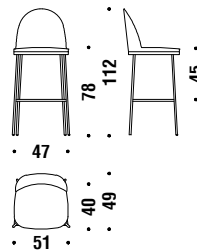

Sessel Klein Gestell lackiert

0FM

1,3 mt. 2,5 m² 0,3 m³ 12,5 Kg

Small armchair with arms varnished base

Sessel Klein mit Armlehnen Gestell lackiert

0PM

1,4 mt. 2,6 m² 0,3 m³ 13,5 Kg

Bar stool low varnished without backrest

Barhocker tief Gestell lackiert ohne Rückenlehne

1A4

0,6 mt. 1,1 m² 0,2 m³ 10,5 Kg

Bar stool low varnished

Barhocker tief Gestell lack.

0FE

1,1 mt. 2,1 m² 0,3 m³ 12,4 Kg

Bar stool high varnished without backrest

Barhocker hoch Gestell lackiert ohne Rückenlehne

1A1

0,6 mt. 1,1 m² 0,2 m³ 10,9 Kg

Bar stool high varnished

Barhocker hoch Gestell lackiert

0FG

1,1 mt. 2,1 m² 0,3 m³ 12,8 Kg

Chrome chair

Stuhl Gestell verchromt

OFS

🪚 1,1 mt. ★ 2,1 m² 📦 0,2 m³ 🧑 11 Kg

Chrome chair with arms

Stuhl mit Armlehnen Gestell verchromt

OFR

🪚 1,4 mt. ★ 2,6 m² 📦 0,3 m³ 🧑 11,7 Kg

Small armchair chromed base