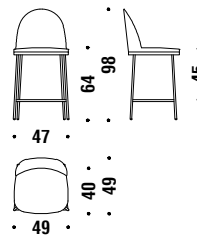

Sessel Klein Gestell verchromt

OFN

🪚 1,3 mt. ★ 2,5 m² 📦 0,3 m³ 🧑 12,5 Kg

Small armchair with arms chromed base

Sessel Klein mit Armlehnen Gestell verchromt

OPN

🪚 1,4 mt. ★ 2,6 m² 📦 0,3 m³ 🧑 13,5 Kg

Chrome bar stool low without backrest

Barhocker tief Gestell verchromt ohne Rückenlehne

1A5

🪚 0,6 mt. ★ 1,1 m² 📦 0,2 m³ 🧑 10,5 Kg

Chrome Bar stool low

Barhocker tief Gestell verchromt

OFF

🪚 1,1 mt. ★ 2,1 m² 📦 0,3 m³ 🧑 12,4 Kg

Chrome bar stool high without backrest

Barhocker hoch Gestell verchromt ohne Rückenlehne

1A2

🪚 0,6 mt. ★ 1,1 m² 📦 0,2 m³ 🧑 10,9 Kg

Chrome bar stool high

Barhocker hoch Gestell verchromt

OFO

🪚 1,1 mt. ★ 2,1 m² 📦 0,3 m³ 🧑 12,8 Kg

Gold/black chrome chair