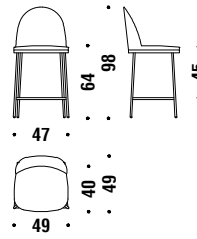

Stuhl Gestell lackiert

0FU

1,1 mt. 2,1 m² 0,2 m³ 11 Kg

Chair with arms varnished

Stuhl mit Armlehnen Gestell lackiert

0FV

1,4 mt. 2,6 m² 0,3 m³ 11,7 Kg

Small armchair varnished base

Sessel Klein Gestell lackiert

0FM

1,3 mt. 2,5 m² 0,3 m³ 12,5 Kg

Small armchair with arms varnished base

Sessel Klein mit Armlehnen Gestell lackiert

0PM

1,4 mt. 2,6 m² 0,3 m³ 13,5 Kg

Bar stool low varnished without backrest

Barhocker tief Gestell lackiert ohne Rückenlehne

1A4

0,6 mt. 1,1 m² 0,2 m³ 10,5 Kg

Bar stool low varnished

Barhocker tief Gestell lack.

0FE

1,1 mt. 2,1 m² 0,3 m³ 12,4 Kg

Bar stool high varnished without backrest

Barhocker hoch Gestell lackiert ohne Rückenlehne

1A1

0,6 mt. 1,1 m² 0,2 m³ 10,9 Kg

Bar stool high varnished

Barhocker hoch Gestell lackiert

0FG

1,1 mt. 2,1 m² 0,3 m³ 12,8 Kg

Chrome chair