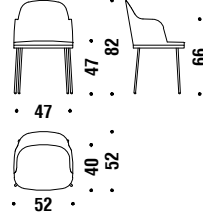

Chair with arms varnished

Stuhl mit Armlehnen Gestell lackiert

0FV

🪚 1,4 mt. ★ 2,6 m² 📦 0,3 m³ 🧑 11,7 Kg