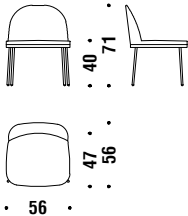

Barhocker hoch Gestell verchromt ohne Rückenlehne

1A2

🪚 0,6 mt. ★ 1,1 m² 📦 0,2 m³ 🧑 10,9 Kg

Chrome bar stool high

Barhocker hoch Gestell verchromt

OFO

🪚 1,1 mt. ★ 2,1 m² 📦 0,3 m³ 🧑 12,8 Kg

Gold/black chrome chair

Gold-/Schwarz-Chrome gestell Stuhl ONT

1,1 mt. 2,1 m² 0,2 m³ 11 Kg

Gold/black chrome chair with arms

Gold-/Schwarz-Chrome Stuhl mit Armlehnen Gestell ONI

1,4 mt. 2,6 m² 0,3 m³ 11,7 Kg

Gold/black chrome small armchair

Gold-/Schwarz-Chrome gestell Sessel klein ONU

1,3 mt. 2,5 m² 0,3 m³ 12,5 Kg

Gold/black chrome with arms small armchair

Gold-/Schwarz-Chrome Sessel klein mit Armlehnen OPU

1,4 mt. 2,6 m² 0,3 m³ 13,5 Kg

Gold/black chrome bar stool low without backrest