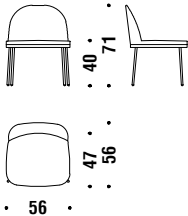

Barhocker hoch Gestell lackiert ohne Rückenlehne

1A1

0,6 mt. 1,1 m² 0,2 m³ 10,9 Kg

Bar stool high varnished

Barhocker hoch Gestell lackiert

0FG

1,1 mt. 2,1 m² 0,3 m³ 12,8 Kg

Chrome chair

Stuhl Gestell verchromt

OFS

🪚 1,1 mt. ★ 2,1 m² 📦 0,2 m³ 🧑 11 Kg

Chrome chair with arms

Stuhl mit Armlehnen Gestell verchromt

OFR

🪚 1,4 mt. ★ 2,6 m² 📦 0,3 m³ 🧑 11,7 Kg

Small armchair chromed base

Sessel Klein Gestell verchromt

OFN

🪚 1,3 mt. ★ 2,5 m² 📦 0,3 m³ 🧑 12,5 Kg

Small armchair with arms chromed base

Sessel Klein mit Armlehnen Gestell verchromt

OPN

🪚 1,4 mt. ★ 2,6 m² 📦 0,3 m³ 🧑 13,5 Kg

Chrome bar stool low without backrest