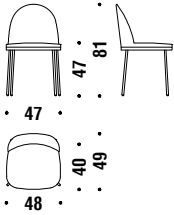

Sessel Klein Gestell verchromt

OFN

🪚 1,3 mt. ★ 2,5 m² 📦 0,3 m³ 🧑 12,5 Kg

Small armchair with arms chromed base

Sessel Klein mit Armlehnen Gestell verchromt

OPN

🪚 1,4 mt. ★ 2,6 m² 📦 0,3 m³ 🧑 13,5 Kg

Chrome bar stool low without backrest

Barhocker tief Gestell verchromt ohne Rückenlehne

1A5

🪚 0,6 mt. ★ 1,1 m² 📦 0,2 m³ 🧑 10,5 Kg

Chrome Bar stool low

Barhocker tief Gestell verchromt

OFF

🪚 1,1 mt. ★ 2,1 m² 📦 0,3 m³ 🧑 12,4 Kg

Chrome bar stool high without backrest

Barhocker hoch Gestell verchromt ohne Rückenlehne

1A2

🪚 0,6 mt. ★ 1,1 m² 📦 0,2 m³ 🧑 10,9 Kg

Chrome bar stool high

Barhocker hoch Gestell verchromt

OFO

🪚 1,1 mt. ★ 2,1 m² 📦 0,3 m³ 🧑 12,8 Kg

Gold/black chrome chair

Gold-/Schwarz-Chrome gestell Stuhl ONT

1,1 mt. 2,1 m² 0,2 m³ 11 Kg

Gold/black chrome chair with arms

Gold-/Schwarz-Chrome Stuhl mit Armlehnen Gestell ONI

1,4 mt. 2,6 m² 0,3 m³ 11,7 Kg

Gold/black chrome small armchair