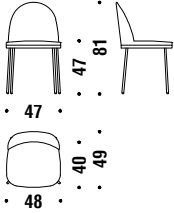

Stuhl Gestell lackiert

0FU

1,1 mt. 2,1 m² 0,2 m³ 11 Kg

Chair with arms varnished

Stuhl mit Armlehnen Gestell lackiert

0FV

1,4 mt. 2,6 m² 0,3 m³ 11,7 Kg

Small armchair varnished base

Sessel Klein Gestell lackiert

0FM

1,3 mt. 2,5 m² 0,3 m³ 12,5 Kg

Small armchair with arms varnished base

Sessel Klein mit Armlehnen Gestell lackiert

0PM

1,4 mt. 2,6 m² 0,3 m³ 13,5 Kg

Bar stool low varnished without backrest