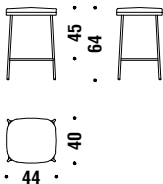

Gold-/Schwarz-Chrome gestell Stuhl ONT

1,1 mt. 2,1 m² 0,2 m³ 11 Kg

Gold/black chrome chair with arms

Gold-/Schwarz-Chrome Stuhl mit Armlehnen Gestell ONI

1,4 mt. 2,6 m² 0,3 m³ 11,7 Kg

Gold/black chrome small armchair

Gold-/Schwarz-Chrome gestell Sessel klein ONU

1,3 mt. 2,5 m² 0,3 m³ 12,5 Kg

Gold/black chrome with arms small armchair

Gold-/Schwarz-Chrome Sessel klein mit Armlehnen OPU

1,4 mt. 2,6 m² 0,3 m³ 13,5 Kg

Gold/black chrome bar stool low without backrest

Barhocker tief ohne Rückenl. Gold-/Schwarz-chrome 1A6

0,6 mt. 1,1 m² 0,2 m³ 10,5 Kg

Gold/black chrome bar stool low

Gold-/Schwarz-Chrome gestell Barhocker tief 0QV

1,1 mt. 2,1 m² 0,3 m³ 12,4 Kg

Gold/black chrome bar stool high without backrest