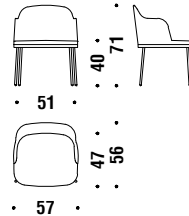

Small armchair with arms chromed base

Sessel Klein mit Armlehnen Gestell verchromt

OPN

🪚 1,4 mt. ★ 2,6 m² 📦 0,3 m³ 🧑 13,5 Kg