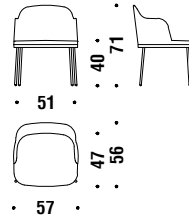

Barhocker hoch Gestell lackiert ohne Rückenlehne

1A1

0,6 mt. 1,1 m² 0,2 m³ 10,9 Kg

Bar stool high varnished

Barhocker hoch Gestell lackiert

0FG

1,1 mt. 2,1 m² 0,3 m³ 12,8 Kg

Chrome chair

Stuhl Gestell verchromt

OFS

🪚 1,1 mt. ★ 2,1 m² 📦 0,2 m³ 🧑 11 Kg

Chrome chair with arms

Stuhl mit Armlehnen Gestell verchromt

OFR

🪚 1,4 mt. ★ 2,6 m² 📦 0,3 m³ 🧑 11,7 Kg

Small armchair chromed base

Sessel Klein Gestell verchromt

OFN

🪚 1,3 mt. ★ 2,5 m² 📦 0,3 m³ 🧑 12,5 Kg

Small armchair with arms chromed base

Sessel Klein mit Armlehnen Gestell verchromt

OPN

🪚 1,4 mt. ★ 2,6 m² 📦 0,3 m³ 🧑 13,5 Kg

Chrome bar stool low without backrest

Barhocker tief Gestell verchromt ohne Rückenlehne

1A5

🪚 0,6 mt. ★ 1,1 m² 📦 0,2 m³ 🧑 10,5 Kg

Chrome Bar stool low

Barhocker tief Gestell verchromt

OFF

🪚 1,1 mt. ★ 2,1 m² 📦 0,3 m³ 🧑 12,4 Kg

Chrome bar stool high without backrest