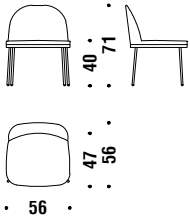

Gold/black chrome small armchair

Gold-/Schwarz-Chrome gestell Sessel klein

ONU

🪚 1,3 mt. ★ 2,5 m² 📦 0,3 m³ 🧑 12,5 Kg