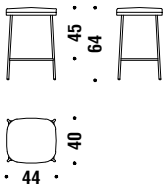

Stuhl Gestell lackiert

0FU

1,1 mt. 2,1 m² 0,2 m³ 11 Kg

Chair with arms varnished

Stuhl mit Armlehnen Gestell lackiert

0FV

1,4 mt. 2,6 m² 0,3 m³ 11,7 Kg

Small armchair varnished base

Sessel Klein Gestell lackiert

0FM

1,3 mt. 2,5 m² 0,3 m³ 12,5 Kg

Small armchair with arms varnished base

Sessel Klein mit Armlehnen Gestell lackiert

0PM

1,4 mt. 2,6 m² 0,3 m³ 13,5 Kg

Bar stool low varnished without backrest

Barhocker tief Gestell lackiert ohne Rückenlehne

1A4

0,6 mt. 1,1 m² 0,2 m³ 10,5 Kg

Bar stool low varnished

Barhocker tief Gestell lack.

0FE

1,1 mt. 2,1 m² 0,3 m³ 12,4 Kg

Bar stool high varnished without backrest

Barhocker hoch Gestell lackiert ohne Rückenlehne

1A1

0,6 mt. 1,1 m² 0,2 m³ 10,9 Kg

Bar stool high varnished

Barhocker hoch Gestell lackiert

0FG

1,1 mt. 2,1 m² 0,3 m³ 12,8 Kg

Chrome chair