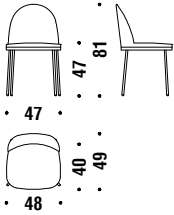

Sessel Klein Gestell lackiert

0FM

1,3 mt. 2,5 m² 0,3 m³ 12,5 Kg

Small armchair with arms varnished base

Sessel Klein mit Armlehnen Gestell lackiert

0PM

1,4 mt. 2,6 m² 0,3 m³ 13,5 Kg

Bar stool low varnished without backrest

Barhocker tief Gestell lackiert ohne Rückenlehne

1A4

0,6 mt. 1,1 m² 0,2 m³ 10,5 Kg

Bar stool low varnished

Barhocker tief Gestell lack.

0FE

1,1 mt. 2,1 m² 0,3 m³ 12,4 Kg

Bar stool high varnished without backrest

Barhocker hoch Gestell lackiert ohne Rückenlehne

1A1

0,6 mt. 1,1 m² 0,2 m³ 10,9 Kg

Bar stool high varnished

Barhocker hoch Gestell lackiert

0FG

1,1 mt. 2,1 m² 0,3 m³ 12,8 Kg

Chrome chair

Stuhl Gestell verchromt

OFS

🪚 1,1 mt. ★ 2,1 m² 📦 0,2 m³ 🧑 11 Kg

Chrome chair with arms

Stuhl mit Armlehnen Gestell verchromt

OFR

🪚 1,4 mt. ★ 2,6 m² 📦 0,3 m³ 🧑 11,7 Kg

Small armchair chromed base