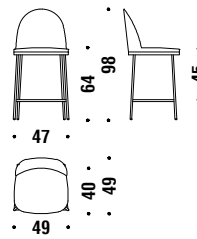

Gold/black chrome bar stool low

Gold-/Schwarz-Chrome gestell Barhocker tief

0QV

🪚 1,2 mt. ★ 2,1 m² 📦 0,3 m³ 🧑 12,4 Kg