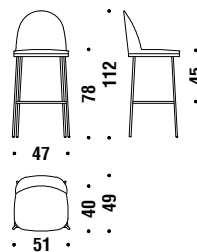

## Chrome Bar stool low

Barhocker tief Gestell verchromt

OFF

🪚 1,2 mt. ★ 2,1 m<sup>2</sup> 📦 0,3 m<sup>3</sup> 🧑 12,4 Kg

## Chrome bar stool high without backrest

Barhocker hoch Gestell verchromt ohne Rückenlehne

1A2

🪚 0,6 mt. ★ 1,1 m<sup>2</sup> 📦 0,2 m<sup>3</sup> 🧑 10,9 Kg

## Chrome bar stool high

Barhocker hoch Gestell verchromt

OFO

🪚 1,2 mt. ★ 2,1 m<sup>2</sup> 📦 0,3 m<sup>3</sup> 🧑 12,8 Kg