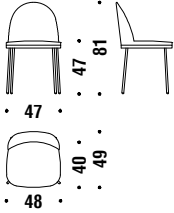

CHAIR WITH ARMS (cod.0FV-0FR-0NI)  
EN 1728:2012+AC:2013 clause 6.17

SMALL ARMCHAIR (cod: 0PM-0PN-0PU)  
ANSI-BIFMA X5.1-2017/15

BAR STOOL (cod.0FE-0FG-OFF-0FO-0QV-0NV)  
EN 1028:2012+AC:2013 clause 6.4  
EN 1028:2012+AC:2013 clause 6.5  
EN 1028:2012+AC:2013 clause 6.8  
EN 1028:2012+AC:2013 clause 6.17  
EN 1028:2012+AC:2013 clause 6.21

## Chair varnished

Stuhl Gestell lackiert

0FU

🪚 1,1 mt. ★ 2,1 m<sup>2</sup> 📦 0,2 m<sup>3</sup> 🧑 11 Kg