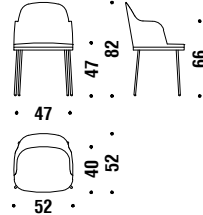

Barhocker hoch Gestell verchromt ohne Rückenlehne

1A2

🪚 0,6 mt. ★ 1,1 m² 📦 0,2 m³ 🧑 10,9 Kg

Chrome bar stool high

Barhocker hoch Gestell verchromt

OFO

🪚 1,1 mt. ★ 2,1 m² 📦 0,3 m³ 🧑 12,8 Kg

Gold/black chrome chair

Gold-/Schwarz-Chrome gestell Stuhl ONT

1,1 mt. 2,1 m² 0,2 m³ 11 Kg

Gold/black chrome chair with arms

Gold-/Schwarz-Chrome Stuhl mit Armlehnen Gestell ONI

1,4 mt. 2,6 m² 0,3 m³ 11,7 Kg

Gold/black chrome small armchair

Gold-/Schwarz-Chrome gestell Sessel klein ONU

1,3 mt. 2,5 m² 0,3 m³ 12,5 Kg

Gold/black chrome with arms small armchair

Gold-/Schwarz-Chrome Sessel klein mit Armlehnen OPU

1,4 mt. 2,6 m² 0,3 m³ 13,5 Kg

Gold/black chrome bar stool low without backrest