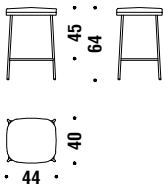

Chrome bar stool low without backrest

Barhocker tief Gestell verchromt ohne Rückenlehne

1A5

🪚 0,6 mt. ★ 1,1 m² 📦 0,2 m³ 🧑 10,5 Kg