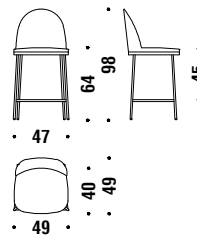

## Small armchair with arms varnished base

Sessel Klein mit Armlehnen Gestell lackiert

0PM

🪚 1,4 mt. ★ 2,6 m<sup>2</sup> 📦 0,3 m<sup>3</sup> 🧑 13,5 Kg

## Bar stool low varnished without backrest

Barhocker tief Gestell lackiert ohne Rückenlehne

1A4

🪚 0,6 mt. ★ 1,1 m<sup>2</sup> 📦 0,2 m<sup>3</sup> 🧑 10,5 Kg

## Bar stool low varnished

Barhocker tief Gestell lack.

0FE

🪚 1,2 mt. ★ 2,1 m<sup>2</sup> 📦 0,3 m<sup>3</sup> 🧑 12,4 Kg