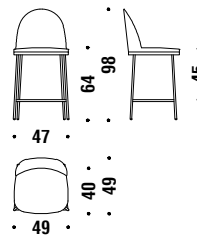

## Small armchair with arms chromed base

Sessel Klein mit Armlehnen Gestell verchromt

OPN

🪚 1,4 mt. ★ 2,6 m<sup>2</sup> 📦 0,3 m<sup>3</sup> 🧑 13,5 Kg

## Chrome bar stool low without backrest

Barhocker tief Gestell verchromt ohne Rückenlehne

1A5

🪚 0,6 mt. ★ 1,1 m<sup>2</sup> 📦 0,2 m<sup>3</sup> 🧑 10,5 Kg

## Chrome Bar stool low

Barhocker tief Gestell verchromt

OFF

🪚 1,2 mt. ★ 2,1 m<sup>2</sup> 📦 0,3 m<sup>3</sup> 🧑 12,4 Kg