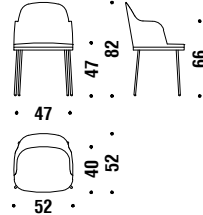

Barhocker hoch Gestell lackiert ohne Rückenlehne

1A1

0,6 mt. 1,1 m² 0,2 m³ 10,9 Kg

Bar stool high varnished

Barhocker hoch Gestell lackiert

0FG

1,1 mt. 2,1 m² 0,3 m³ 12,8 Kg

Chrome chair

Stuhl Gestell verchromt

OFS

🪚 1,1 mt. ★ 2,1 m² 📦 0,2 m³ 🧑 11 Kg

Chrome chair with arms

Stuhl mit Armlehnen Gestell verchromt

OFR

🪚 1,4 mt. ★ 2,6 m² 📦 0,3 m³ 🧑 11,7 Kg

Small armchair chromed base

Sessel Klein Gestell verchromt

OFN

🪚 1,3 mt. ★ 2,5 m² 📦 0,3 m³ 🧑 12,5 Kg

Small armchair with arms chromed base

Sessel Klein mit Armlehnen Gestell verchromt

OPN

🪚 1,4 mt. ★ 2,6 m² 📦 0,3 m³ 🧑 13,5 Kg

Chrome bar stool low without backrest