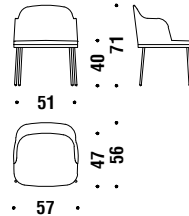

## Chair with arms varnished

Stuhl mit Armlehnen Gestell lackiert

0FV

🪚 1,4 mt. ★ 2,6 m<sup>2</sup> 📦 0,3 m<sup>3</sup> 🧑 11,7 Kg

## Small armchair varnished base

Sessel Klein Gestell lackiert

0FM

🪚 1,3 mt. ★ 2,5 m<sup>2</sup> 📦 0,3 m<sup>3</sup> 🧑 12,5 Kg

## Small armchair with arms varnished base

Sessel Klein mit Armlehnen Gestell lackiert

0PM

🪚 1,4 mt. ★ 2,6 m<sup>2</sup> 📦 0,3 m<sup>3</sup> 🧑 13,5 Kg