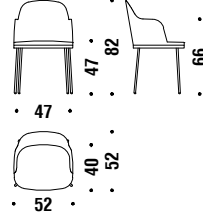

Stuhl Gestell lackiert

0FU

1,1 mt. 2,1 m² 0,2 m³ 11 Kg

Chair with arms varnished

Stuhl mit Armlehnen Gestell lackiert

0FV

1,4 mt. 2,6 m² 0,3 m³ 11,7 Kg

Small armchair varnished base

Sessel Klein Gestell lackiert

0FM

1,3 mt. 2,5 m² 0,3 m³ 12,5 Kg

Small armchair with arms varnished base

Sessel Klein mit Armlehnen Gestell lackiert

0PM

1,4 mt. 2,6 m² 0,3 m³ 13,5 Kg

Bar stool low varnished without backrest

Barhocker tief Gestell lackiert ohne Rückenlehne

1A4

0,6 mt. 1,1 m² 0,2 m³ 10,5 Kg

Bar stool low varnished

Barhocker tief Gestell lack.

0FE

1,1 mt. 2,1 m² 0,3 m³ 12,4 Kg

Bar stool high varnished without backrest