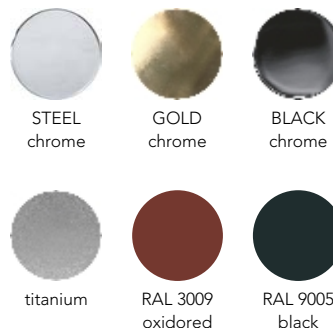

Base colors Farben Gestell