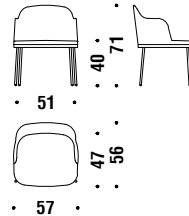

Stuhl Gestell lackiert

0FU

1,1 mt. 2,1 m² 0,2 m³ 11 Kg

Chair with arms varnished

Stuhl mit Armlehnen Gestell lackiert

0FV

1,4 mt. 2,6 m² 0,3 m³ 11,7 Kg

Small armchair varnished base

Sessel Klein Gestell lackiert

0FM

1,3 mt. 2,5 m² 0,3 m³ 12,5 Kg

Small armchair with arms varnished base

Sessel Klein mit Armlehnen Gestell lackiert

0PM

1,4 mt. 2,6 m² 0,3 m³ 13,5 Kg

Bar stool low varnished without backrest

Barhocker tief Gestell lackiert ohne Rückenlehne

1A4

0,6 mt. 1,1 m² 0,2 m³ 10,5 Kg

Bar stool low varnished

Barhocker tief Gestell lack.

0FE

1,1 mt. 2,1 m² 0,3 m³ 12,4 Kg

Bar stool high varnished without backrest

Barhocker hoch Gestell lackiert ohne Rückenlehne

1A1

0,6 mt. 1,1 m² 0,2 m³ 10,9 Kg

Bar stool high varnished

Barhocker hoch Gestell lackiert

0FG

1,1 mt. 2,1 m² 0,3 m³ 12,8 Kg

Chrome chair