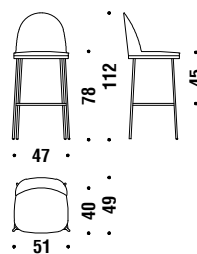

## Bar stool low varnished

Barhocker tief Gestell lack.

0FE

🪚 1,2 mt. ★ 2,1 m<sup>2</sup> 📦 0,3 m<sup>3</sup> 🧑 12,4 Kg

## Bar stool high varnished without backrest

Barhocker hoch Gestell lackiert ohne Rückenlehne

1A1

🪚 0,6 mt. ★ 1,1 m<sup>2</sup> 📦 0,2 m<sup>3</sup> 🧑 10,9 Kg

## Bar stool high varnished

Barhocker hoch Gestell lackiert

0FG

🪚 1,2 mt. ★ 2,1 m<sup>2</sup> 📦 0,3 m<sup>3</sup> 🧑 12,8 Kg