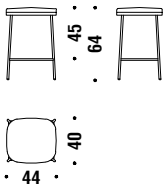

Gold/black chrome bar stool low without backrest

Barhocker tief ohne Rückenl. Gold-/Schwarz-chrome

1A6

🪚 0,6 mt. ★ 1,1 m² 📦 0,2 m³ 🧑 10,5 Kg