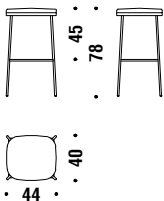

Chrome bar stool high without backrest

Barhocker hoch Gestell verchromt ohne Rückenlehne

1A2

🪚 0,6 mt. ★ 1,1 m² 📦 0,2 m³ 🧑 10,9 Kg