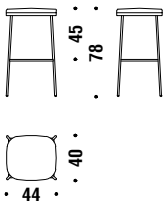

Sessel Klein Gestell verchromt

OFN

🪚 1,3 mt. ★ 2,5 m² 📦 0,3 m³ 🧑 12,5 Kg

Small armchair with arms chromed base

Sessel Klein mit Armlehnen Gestell verchromt

OPN

🪚 1,4 mt. ★ 2,6 m² 📦 0,3 m³ 🧑 13,5 Kg

Chrome bar stool low without backrest

Barhocker tief Gestell verchromt ohne Rückenlehne

1A5

🪚 0,6 mt. ★ 1,1 m² 📦 0,2 m³ 🧑 10,5 Kg

Chrome Bar stool low

Barhocker tief Gestell verchromt

OFF

🪚 1,1 mt. ★ 2,1 m² 📦 0,3 m³ 🧑 12,4 Kg

Chrome bar stool high without backrest

Barhocker hoch Gestell verchromt ohne Rückenlehne

1A2

🪚 0,6 mt. ★ 1,1 m² 📦 0,2 m³ 🧑 10,9 Kg

Chrome bar stool high

Barhocker hoch Gestell verchromt

OFO

🪚 1,1 mt. ★ 2,1 m² 📦 0,3 m³ 🧑 12,8 Kg

Gold/black chrome chair