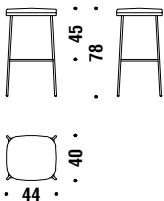

Gold/black chrome bar stool high without backrest

Barhocker hoch ohne Rückenl. Gold-/Schwarz-chrome

1A3

🪚 0,6 mt. ★ 1,1 m² 📦 0,2 m³ 🧑 10,9 Kg