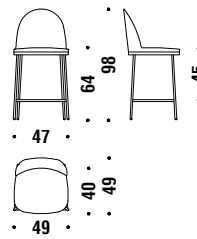

Gold-/Schwarz-Chrome gestell Sessel klein ONU

1,3 mt. 2,5 m² 0,3 m³ 12,5 Kg

Gold/black chrome with arms small armchair

Gold-/Schwarz-Chrome Sessel klein mit Armlehnen OPU

1,4 mt. 2,6 m² 0,3 m³ 13,5 Kg

Gold/black chrome bar stool low without backrest

Barhocker tief ohne Rückenl. Gold-/Schwarz-chrome 1A6

0,6 mt. 1,1 m² 0,2 m³ 10,5 Kg

Gold/black chrome bar stool low

Gold-/Schwarz-Chrome gestell Barhocker tief 0QV

1,1 mt. 2,1 m² 0,3 m³ 12,4 Kg

Gold/black chrome bar stool high without backrest

Barhocker hoch ohne Rückenl. Gold-/Schwarz-chrome 1A3

0,6 mt. 1,1 m² 0,2 m³ 10,9 Kg

Gold/black chrome bar stool high

Gold-/Schwarz-Chrome gestell Barhocker hoch ONV

1,1 mt. 2,1 m² 0,3 m³ 12,8 Kg