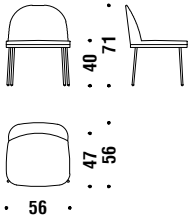

Stuhl Gestell lackiert

0FU

1,1 mt. 2,1 m² 0,2 m³ 11 Kg

Chair with arms varnished

Stuhl mit Armlehnen Gestell lackiert

0FV

1,4 mt. 2,6 m² 0,3 m³ 11,7 Kg

Small armchair varnished base

Sessel Klein Gestell lackiert

0FM

1,3 mt. 2,5 m² 0,3 m³ 12,5 Kg

Small armchair with arms varnished base

Sessel Klein mit Armlehnen Gestell lackiert

0PM

1,4 mt. 2,6 m² 0,3 m³ 13,5 Kg

Bar stool low varnished without backrest

Barhocker tief Gestell lackiert ohne Rückenlehne

1A4

0,6 mt. 1,1 m² 0,2 m³ 10,5 Kg

Bar stool low varnished

Barhocker tief Gestell lack.

0FE

1,1 mt. 2,1 m² 0,3 m³ 12,4 Kg

Bar stool high varnished without backrest