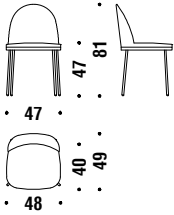

Chrome chair

Stuhl Gestell verchromt

OFS

🪚 1,1 mt. ★ 2,1 m² 📦 0,2 m³ 🧑 11 Kg