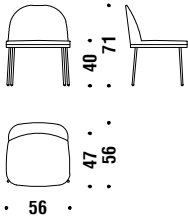

## Chair varnished

Stuhl Gestell lackiert

0FU

🪚 1,1 mt. ★ 2,1 m<sup>2</sup> 📦 0,2 m<sup>3</sup> 🧑 11 Kg

## Chair with arms varnished

Stuhl mit Armlehnen Gestell lackiert

0FV

🪚 1,4 mt. ★ 2,6 m<sup>2</sup> 📦 0,3 m<sup>3</sup> 🧑 11,7 Kg

## Small armchair varnished base

Sessel Klein Gestell lackiert

0FM

🪚 1,3 mt. ★ 2,5 m<sup>2</sup> 📦 0,3 m<sup>3</sup> 🧑 12,5 Kg