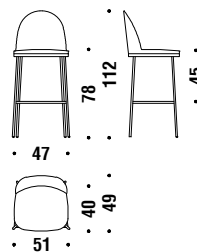

Sessel Klein Gestell verchromt

OFN

🪚 1,3 mt. ★ 2,5 m² 📦 0,3 m³ 🧑 12,5 Kg

Small armchair with arms chromed base

Sessel Klein mit Armlehnen Gestell verchromt

OPN

🪚 1,4 mt. ★ 2,6 m² 📦 0,3 m³ 🧑 13,5 Kg

Chrome bar stool low without backrest

Barhocker tief Gestell verchromt ohne Rückenlehne

1A5

🪚 0,6 mt. ★ 1,1 m² 📦 0,2 m³ 🧑 10,5 Kg

Chrome Bar stool low

Barhocker tief Gestell verchromt

OFF

🪚 1,1 mt. ★ 2,1 m² 📦 0,3 m³ 🧑 12,4 Kg

Chrome bar stool high without backrest

Barhocker hoch Gestell verchromt ohne Rückenlehne

1A2

🪚 0,6 mt. ★ 1,1 m² 📦 0,2 m³ 🧑 10,9 Kg

Chrome bar stool high

Barhocker hoch Gestell verchromt

OFO

🪚 1,1 mt. ★ 2,1 m² 📦 0,3 m³ 🧑 12,8 Kg

Gold/black chrome chair

Gold-/Schwarz-Chrome gestell Stuhl ONT

1,1 mt. 2,1 m² 0,2 m³ 11 Kg

Gold/black chrome chair with arms

Gold-/Schwarz-Chrome Stuhl mit Armlehnen Gestell ONI

1,4 mt. 2,6 m² 0,3 m³ 11,7 Kg

Gold/black chrome small armchair