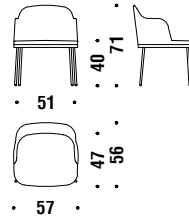

Gold-/Schwarz-Chrome gestell Stuhl ONT

1,1 mt. 2,1 m² 0,2 m³ 11 Kg

Gold/black chrome chair with arms

Gold-/Schwarz-Chrome Stuhl mit Armlehnen Gestell ONI

1,4 mt. 2,6 m² 0,3 m³ 11,7 Kg

Gold/black chrome small armchair

Gold-/Schwarz-Chrome gestell Sessel klein ONU

1,3 mt. 2,5 m² 0,3 m³ 12,5 Kg

Gold/black chrome with arms small armchair

Gold-/Schwarz-Chrome Sessel klein mit Armlehnen OPU

1,4 mt. 2,6 m² 0,3 m³ 13,5 Kg

Gold/black chrome bar stool low without backrest

Barhocker tief ohne Rückenl. Gold-/Schwarz-chrome 1A6

0,6 mt. 1,1 m² 0,2 m³ 10,5 Kg

Gold/black chrome bar stool low

Gold-/Schwarz-Chrome gestell Barhocker tief 0QV

1,1 mt. 2,1 m² 0,3 m³ 12,4 Kg

Gold/black chrome bar stool high without backrest