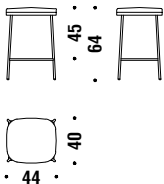

## Small armchair varnished base

Sessel Klein Gestell lackiert

0FM

🪚 1,3 mt. ★ 2,5 m<sup>2</sup> 📦 0,3 m<sup>3</sup> 🧑 12,5 Kg

## Small armchair with arms varnished base

Sessel Klein mit Armlehnen Gestell lackiert

0PM

🪚 1,4 mt. ★ 2,6 m<sup>2</sup> 📦 0,3 m<sup>3</sup> 🧑 13,5 Kg

## Bar stool low varnished without backrest

Barhocker tief Gestell lackiert ohne Rückenlehne

1A4

🪚 0,6 mt. ★ 1,1 m<sup>2</sup> 📦 0,2 m<sup>3</sup> 🧑 10,5 Kg