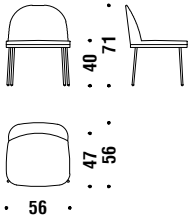

Small armchair chromed base

Sessel Klein Gestell verchromt

OFN

🪚 1,3 mt. ★ 2,5 m² 📦 0,3 m³ 🧑 12,5 Kg