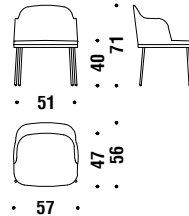

Gold/black chrome with arms small armchair

Gold-/Schwarz-Chrome Sessel klein mit Armlehnen

OPU

🪚 1,4 mt. ★ 2,6 m² 📦 0,3 m³ 🧑 13,5 Kg