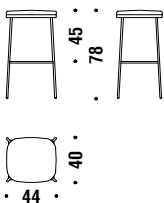

## Bar stool low varnished without backrest

Barhocker tief Gestell lackiert ohne Rückenlehne

1A4

🪚 0,6 mt. ★ 1,1 m<sup>2</sup> 📦 0,2 m<sup>3</sup> 🧑 10,5 Kg

## Bar stool low varnished

Barhocker tief Gestell lack.

0FE

🪚 1,2 mt. ★ 2,1 m<sup>2</sup> 📦 0,3 m<sup>3</sup> 🧑 12,4 Kg

## Bar stool high varnished without backrest

Barhocker hoch Gestell lackiert ohne Rückenlehne

1A1

🪚 0,6 mt. ★ 1,1 m<sup>2</sup> 📦 0,2 m<sup>3</sup> 🧑 10,9 Kg