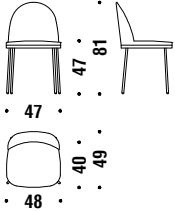

Gold/black chrome chair

Gold-/Schwarz-Chrome gestell Stuhl

ONT

🪚 1,1 mt. ★ 2,1 m² 📦 0,2 m³ 🧑 11 Kg