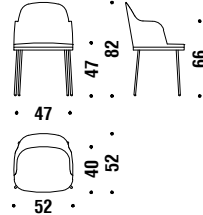

Chrome chair with arms

Stuhl mit Armlehnen Gestell verchromt

OFR

🪚 1,4 mt. ★ 2,6 m² 📦 0,3 m³ 🧑 11,7 Kg