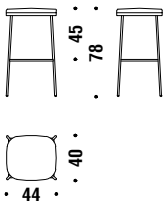

## Gold/black chrome bar stool low without backrest

Tabouret bar bas chromée dorée/noir sans dos

1A6

🪚 0,6 mt. ★ 1,1 m<sup>2</sup> 📦 0,2 m<sup>3</sup> 🧑 10,5 Kg

## Gold/black chrome bar stool low

Tabouret bar bas chromée dorée/noir

0QV

🪚 1,2 mt. ★ 2,1 m<sup>2</sup> 📦 0,3 m<sup>3</sup> 🧑 12,4 Kg

## Gold/black chrome bar stool high without backrest

Tabouret bar haut chromée dorée/noir sans dos

1A3

🪚 0,6 mt. ★ 1,1 m<sup>2</sup> 📦 0,2 m<sup>3</sup> 🧑 10,9 Kg