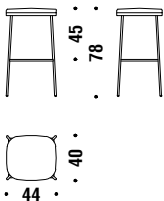

## Bar stool low varnished without backrest

Tabouret bar bas vernis sans dos

1A4

🪚 0,6 mt. ★ 1,1 m<sup>2</sup> 📦 0,2 m<sup>3</sup> 🧑 10,5 Kg

## Bar stool low varnished

Tabouret bar bas vernis

OFE

🪚 1,1 mt. ★ 2,1 m<sup>2</sup> 📦 0,3 m<sup>3</sup> 🧑 12,4 Kg

## Bar stool high varnished without backrest

Tabouret bar haut vernis sans dos

1A1

🪚 0,6 mt. ★ 1,1 m<sup>2</sup> 📦 0,2 m<sup>3</sup> 🧑 10,9 Kg