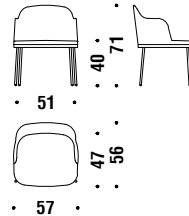

## Small armchair varnished base

Petit fauteuil base vernis

OFM

🪚 1,3 mt. ★ 2,5 m<sup>2</sup> 📦 0,3 m<sup>3</sup> 🧑 12,5 Kg

## Bar stool low varnished without backrest

Tabouret bar bas vernis sans dos

1A4

🪚 0,6 mt. ★ 1,1 m<sup>2</sup> 📦 0,2 m<sup>3</sup> 🧑 10,5 Kg