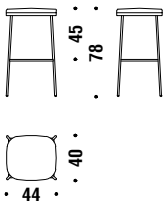

## Chrome bar stool low without backrest

Tabouret bar bas chromée sans dos

1A5

0,6 mt. 1,1 m<sup>2</sup> 0,2 m<sup>3</sup> 10,5 Kg

## Chrome Bar stool low

Tabouret bar bas chromée

OFF

1,1 mt. 2,1 m<sup>2</sup> 0,3 m<sup>3</sup> 12,4 Kg

## Chrome bar stool high without backrest

Tabouret bar haut chromée sans dos

1A2

0,6 mt. 1,1 m<sup>2</sup> 0,2 m<sup>3</sup> 10,9 Kg