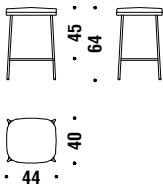

## Small armchair chromed base

Petit fauteuil base chromée

OFN

1,3 mt. 2,5 m<sup>2</sup> 0,3 m<sup>3</sup> 12,5 Kg

## Small armchair with arms chromed base

Petit fauteuil avec accoudoirs base chromée

OPN

1,4 mt. 2,6 m<sup>2</sup> 0,3 m<sup>3</sup> 13,5 Kg

## Chrome bar stool low without backrest

Tabouret bar bas chromée sans dos

1A5

0,6 mt. 1,1 m<sup>2</sup> 0,2 m<sup>3</sup> 10,5 Kg