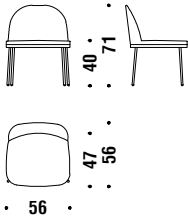

Gold/black chrome small armchair

Petit fauteuil chromée dorée/noir

ONU

1,3 mt. 2,5 m² 0,3 m³ 12,5 Kg