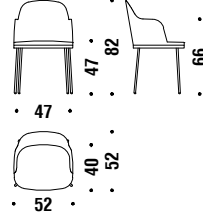

Chair with arms varnished

Chaise avec accoudoirs vernis

OFV

🪚 1,4 mt. ★ 2,6 m² 📦 0,3 m³ 🧑 11,7 Kg