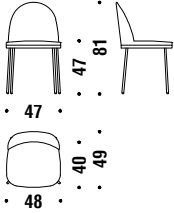

Chair varnished

Chaise vernis

OFU

🪚 1,1 mt. ★ 2,1 m² 📦 0,2 m³ 🧑 11 Kg