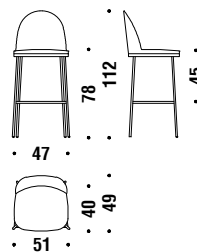

## Chrome bar stool low without backrest

Tabouret bar bas chromée sans dos

1A5

0,6 mt. 1,1 m<sup>2</sup> 0,2 m<sup>3</sup> 10,5 Kg

## Chrome Bar stool low

Tabouret bar bas chromée

OFF

1,1 mt. 2,1 m<sup>2</sup> 0,3 m<sup>3</sup> 12,4 Kg

## Chrome bar stool high without backrest

Tabouret bar haut chromée sans dos

1A2

0,6 mt. 1,1 m<sup>2</sup> 0,2 m<sup>3</sup> 10,9 Kg

## Chrome bar stool high

Tabouret bar haut chromée

OFO

1,1 mt. 2,1 m<sup>2</sup> 0,3 m<sup>3</sup> 12,8 Kg