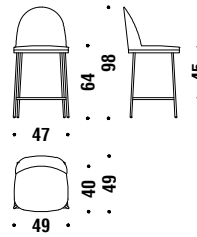

## Small armchair with arms varnished base

Petit fauteuil avec accoudoirs base vernis

OPM

1,4 mt. 2,6 m<sup>2</sup> 0,3 m<sup>3</sup> 13,5 Kg

## Bar stool low varnished without backrest

Tabouret bar bas vernis sans dos

1A4

0,6 mt. 1,1 m<sup>2</sup> 0,2 m<sup>3</sup> 10,5 Kg

## Bar stool high varnished without backrest

Tabouret bar haut vernis sans dos

1A1

0,6 mt. 1,1 m<sup>2</sup> 0,2 m<sup>3</sup> 10,9 Kg