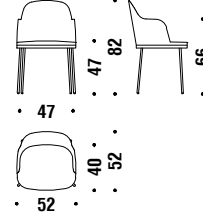

Gold/black chrome chair with arms

Chaise avec accoudoirs chromée dorée/noir

ONI

1,4 mt. 2,6 m² 0,3 m³ 11,7 Kg