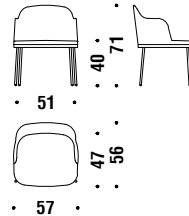

Small armchair with arms varnished base

Petit fauteuil avec accoudoirs base vernis

OPM

1,4 mt. 2,6 m² 0,3 m³ 13,5 Kg