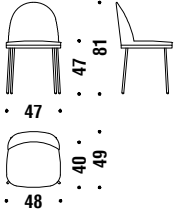

## Chrome Bar stool low

Tabouret bar bas chromée

OFF

1,1 mt. 2,1 m<sup>2</sup> 0,3 m<sup>3</sup> 12,4 Kg

## Chrome bar stool high without backrest

Tabouret bar haut chromée sans dos

1A2

0,6 mt. 1,1 m<sup>2</sup> 0,2 m<sup>3</sup> 10,9 Kg

## Chrome bar stool high

Tabouret bar haut chromée

OFO

1,1 mt. 2,1 m<sup>2</sup> 0,3 m<sup>3</sup> 12,8 Kg

## Gold/black chrome chair

Chaise chromée dorée/noir

ONT

1,1 mt. 2,1 m<sup>2</sup> 0,2 m<sup>3</sup> 11 Kg