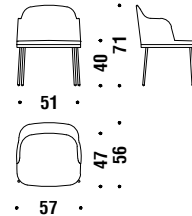

Gold/black chrome with arms small armchair

Petit fauteuil avec accoudoirs chromée dorée/noir

OPU

1,4 mt. 2,6 m² 0,3 m³ 13,5 Kg