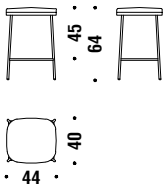

## Small armchair with arms varnished base

Petit fauteuil avec accoudoirs base vernis

OPM

🪚 1,4 mt. ★ 2,6 m<sup>2</sup> 📦 0,3 m<sup>3</sup> 🧑 13,5 Kg

## Bar stool low varnished without backrest

Tabouret bar bas vernis sans dos

1A4

🪚 0,6 mt. ★ 1,1 m<sup>2</sup> 📦 0,2 m<sup>3</sup> 🧑 10,5 Kg