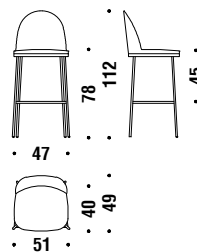

## Chrome bar stool low without backrest

Tabouret bar bas chromée sans dos

1A5

0,6 mt. 1,1 m<sup>2</sup> 0,2 m<sup>3</sup> 10,5 Kg

## Chrome Bar stool low

Tabouret bar bas chromée

OFF

1,2 mt. 2,1 m<sup>2</sup> 0,3 m<sup>3</sup> 12,4 Kg

## Chrome bar stool high without backrest

Tabouret bar haut chromée sans dos

1A2

0,6 mt. 1,1 m<sup>2</sup> 0,2 m<sup>3</sup> 10,9 Kg

## Chrome bar stool high

Tabouret bar haut chromée

OFO

1,2 mt. 2,1 m<sup>2</sup> 0,3 m<sup>3</sup> 12,8 Kg