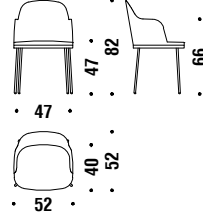

Chair with arms varnished

Chaise avec accoudoirs vernis

OFV

1,4 mt. 2,6 m² 0,3 m³ 11,7 Kg