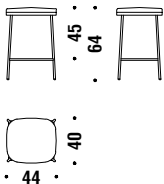

## Gold/black chrome with arms small armchair

Petit fauteuil avec accoudoirs chromée dorée/noir

OPU

🪚 1,4 mt. ★ 2,6 m<sup>2</sup> 📦 0,3 m<sup>3</sup> 🧑 13,5 Kg

## Gold/black chrome bar stool low without backrest

Tabouret bar bas chromée dorée/noir sans dos

1A6

🪚 0,6 mt. ★ 1,1 m<sup>2</sup> 📦 0,2 m<sup>3</sup> 🧑 10,5 Kg