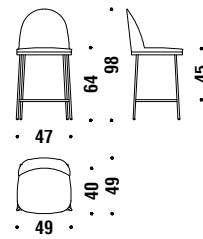

## Gold/black chrome with arms small armchair

Petit fauteuil avec accoudoirs chromée dorée/noir

OPU

1,4 mt. 2,6 m<sup>2</sup> 0,3 m<sup>3</sup> 13,5 Kg

## Gold/black chrome bar stool low without backrest

Tabouret bar bas chromée dorée/noir sans dos

1A6

0,6 mt. 1,1 m<sup>2</sup> 0,2 m<sup>3</sup> 10,5 Kg

## Gold/black chrome bar stool low

Tabouret bar bas chromée dorée/noir

0QV

1,1 mt. 2,1 m<sup>2</sup> 0,3 m<sup>3</sup> 12,4 Kg