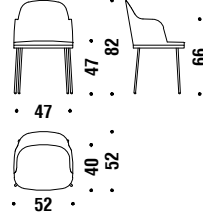

Gold/black chrome chair with arms

Chaise avec accoudoirs chromée dorée/noir

ONI

🪚 1,4 mt. ★ 2,6 m² 📦 0,3 m³ 🧑 11,7 Kg