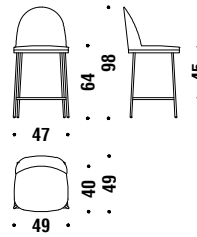

## Small armchair with arms varnished base

Petit fauteuil avec accoudoirs base vernis

OPM

🪚 1,4 mt. ★ 2,6 m<sup>2</sup> 📦 0,3 m<sup>3</sup> 🧑 13,5 Kg

## Bar stool low varnished without backrest

Tabouret bar bas vernis sans dos

1A4

🪚 0,6 mt. ★ 1,1 m<sup>2</sup> 📦 0,2 m<sup>3</sup> 🧑 10,5 Kg

## Bar stool low varnished

Tabouret bar bas vernis

OFE

🪚 1,1 mt. ★ 2,1 m<sup>2</sup> 📦 0,3 m<sup>3</sup> 🧑 12,4 Kg

## Bar stool high varnished without backrest

Tabouret bar haut vernis sans dos

1A1

🪚 0,6 mt. ★ 1,1 m<sup>2</sup> 📦 0,2 m<sup>3</sup> 🧑 10,9 Kg