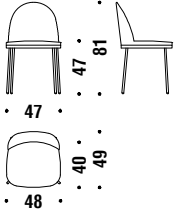

Gold/black chrome chair

Chaise chromée dorée/noir

ONT

🪚 1,1 mt. ★ 2,1 m² 📦 0,2 m³ 🧑 11 Kg