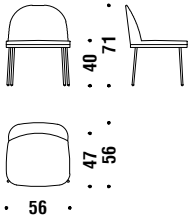

Small armchair varnished base

Petit fauteuil base vernis

OFM

1,3 mt. 2,5 m² 0,3 m³ 12,5 Kg