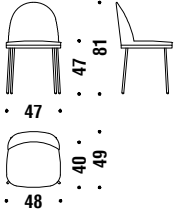

## Bar stool high varnished without backrest

Tabouret bar haut vernis sans dos

1A1

0,6 mt. 1,1 m<sup>2</sup> 0,2 m<sup>3</sup> 10,9 Kg

## Bar stool high varnished

Tabouret bar haut vernis

OFG

1,2 mt. 2,1 m<sup>2</sup> 0,3 m<sup>3</sup> 12,8 Kg

## Chrome chair

Chaise chromée

OFS

1,1 mt. 2,1 m<sup>2</sup> 0,2 m<sup>3</sup> 11 Kg