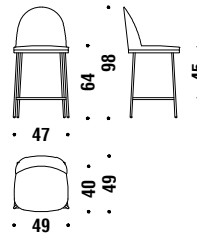

## Small armchair with arms chromed base

Petit fauteuil avec accoudoirs base chromée

OPN

1,4 mt. 2,6 m<sup>2</sup> 0,3 m<sup>3</sup> 13,5 Kg

## Chrome bar stool low without backrest

Tabouret bar bas chromée sans dos

1A5

0,6 mt. 1,1 m<sup>2</sup> 0,2 m<sup>3</sup> 10,5 Kg

## Chrome Bar stool low

Tabouret bar bas chromée

OFF

1,1 mt. 2,1 m<sup>2</sup> 0,3 m<sup>3</sup> 12,4 Kg

## Chrome bar stool high without backrest

Tabouret bar haut chromée sans dos

1A2

0,6 mt. 1,1 m<sup>2</sup> 0,2 m<sup>3</sup> 10,9 Kg