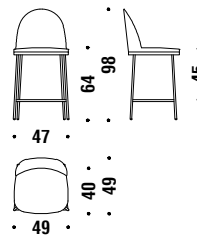

## Small armchair with arms chromed base

Petit fauteuil avec accoudoirs base chromée

OPN

1,4 mt. 2,6 m<sup>2</sup> 0,3 m<sup>3</sup> 13,5 Kg

## Chrome bar stool low without backrest

Tabouret bar bas chromée sans dos

1A5

0,6 mt. 1,1 m<sup>2</sup> 0,2 m<sup>3</sup> 10,5 Kg

## Chrome Bar stool low

Tabouret bar bas chromée

OFF

1,2 mt. 2,1 m<sup>2</sup> 0,3 m<sup>3</sup> 12,4 Kg

## Chrome bar stool high without backrest

Tabouret bar haut chromée sans dos

1A2

0,6 mt. 1,1 m<sup>2</sup> 0,2 m<sup>3</sup> 10,9 Kg