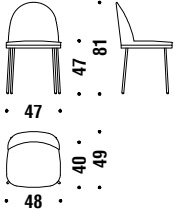

Chair varnished

Chaise vernis

OFU

1,1 mt. 2,1 m² 0,2 m³ 11 Kg