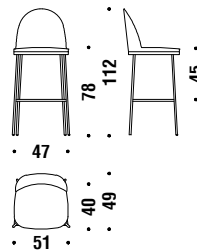

Bar stool high varnished

Tabouret bar haut vernis

OFG

1,2 mt. 2,1 m² 0,3 m³ 12,8 Kg