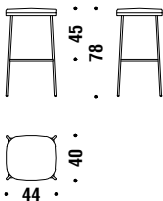

## Chrome bar stool low without backrest

Tabouret bar bas chromée sans dos

1A5

0,6 mt. 1,1 m<sup>2</sup> 0,2 m<sup>3</sup> 10,5 Kg

## Chrome Bar stool low

Tabouret bar bas chromée

OFF

1,2 mt. 2,1 m<sup>2</sup> 0,3 m<sup>3</sup> 12,4 Kg

## Chrome bar stool high without backrest

Tabouret bar haut chromée sans dos

1A2

0,6 mt. 1,1 m<sup>2</sup> 0,2 m<sup>3</sup> 10,9 Kg