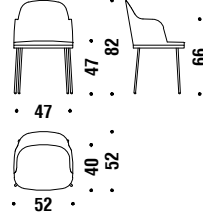

Chrome chair with arms

Chaise avec accoudoirs chromée

OFR

1,4 mt. 2,6 m² 0,3 m³ 11,7 Kg