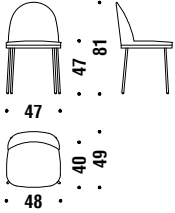

## Bar stool high varnished without backrest

Tabouret bar haut vernis sans dos

1A1

🪚 0,6 mt. ★ 1,1 m<sup>2</sup> 📦 0,2 m<sup>3</sup> 🧑 10,9 Kg

## Bar stool high varnished

Tabouret bar haut vernis

OFG

🪚 1,1 mt. ★ 2,1 m<sup>2</sup> 📦 0,3 m<sup>3</sup> 🧑 12,8 Kg

## Chrome chair

Chaise chromée

OFS

1,1 mt. 2,1 m<sup>2</sup> 0,2 m<sup>3</sup> 11 Kg