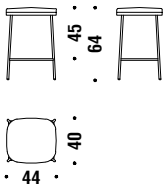

## Small armchair chromed base

Petit fauteuil base chromée

OFN

1,3 mt. 2,5 m<sup>2</sup> 0,3 m<sup>3</sup> 12,5 Kg

## Small armchair with arms chromed base

Petit fauteuil avec accoudoirs base chromée

OPN

1,4 mt. 2,6 m<sup>2</sup> 0,3 m<sup>3</sup> 13,5 Kg

## Chrome bar stool low without backrest

Tabouret bar bas chromée sans dos

1A5

0,6 mt. 1,1 m<sup>2</sup> 0,2 m<sup>3</sup> 10,5 Kg

## Chrome Bar stool low

Tabouret bar bas chromée

OFF

1,1 mt. 2,1 m<sup>2</sup> 0,3 m<sup>3</sup> 12,4 Kg