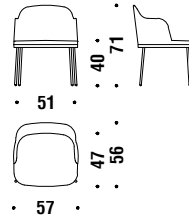

## Small armchair chromed base

Petit fauteuil base chromée

OFN

1,3 mt. 2,5 m<sup>2</sup> 0,3 m<sup>3</sup> 12,5 Kg

## Small armchair with arms chromed base

Petit fauteuil avec accoudoirs base chromée

OPN

1,4 mt. 2,6 m<sup>2</sup> 0,3 m<sup>3</sup> 13,5 Kg

## Chrome bar stool low without backrest

Tabouret bar bas chromée sans dos

1A5

0,6 mt. 1,1 m<sup>2</sup> 0,2 m<sup>3</sup> 10,5 Kg