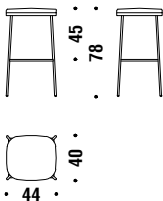

## Gold/black chrome bar stool low without backrest

Tabouret bar bas chromée dorée/noir sans dos

1A6

0,6 mt. 1,1 m<sup>2</sup> 0,2 m<sup>3</sup> 10,5 Kg

## Gold/black chrome bar stool low

Tabouret bar bas chromée dorée/noir

0QV

1,1 mt. 2,1 m<sup>2</sup> 0,3 m<sup>3</sup> 12,4 Kg

## Gold/black chrome bar stool high without backrest

Tabouret bar haut chromée dorée/noir sans dos

1A3

0,6 mt. 1,1 m<sup>2</sup> 0,2 m<sup>3</sup> 10,9 Kg