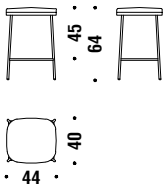

## Small armchair with arms varnished base

Petit fauteuil avec accoudoirs base vernis

OPM

1,4 mt. 2,6 m<sup>2</sup> 0,3 m<sup>3</sup> 13,5 Kg

## Bar stool low varnished without backrest

Tabouret bar bas vernis sans dos

1A4

0,6 mt. 1,1 m<sup>2</sup> 0,2 m<sup>3</sup> 10,5 Kg