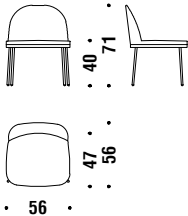

Small armchair chromed base

Petit fauteuil base chromée

OFN

1,3 mt. 2,5 m² 0,3 m³ 12,5 Kg