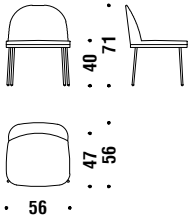

Small armchair varnished base

Petit fauteuil base vernis

OFM

🪚 1,3 mt. ★ 2,5 m² 📦 0,3 m³ 🧑 12,5 Kg