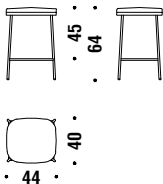

## Gold/black chrome small armchair

Petit fauteuil chromée dorée/noir

ONU

1,3 mt. 2,5 m<sup>2</sup> 0,3 m<sup>3</sup> 12,5 Kg

## Gold/black chrome with arms small armchair

Petit fauteuil avec accoudoirs chromée dorée/noir

OPU

1,4 mt. 2,6 m<sup>2</sup> 0,3 m<sup>3</sup> 13,5 Kg

## Gold/black chrome bar stool low without backrest

Tabouret bar bas chromée dorée/noir sans dos

1A6

0,6 mt. 1,1 m<sup>2</sup> 0,2 m<sup>3</sup> 10,5 Kg