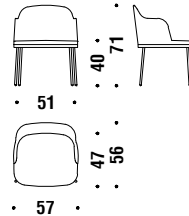

Gold/black chrome with arms small armchair

Petit fauteuil avec accoudoirs chromée dorée/noir

OPU

🪚 1,4 mt. ★ 2,6 m² 📦 0,3 m³ 🧑 13,5 Kg