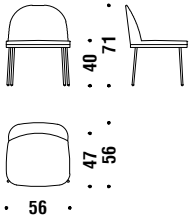

Gold/black chrome small armchair

Petit fauteuil chromée dorée/noir

ONU

🪚 1,3 mt. ★ 2,5 m² 📦 0,3 m³ 🧑 12,5 Kg