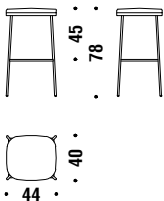

## Bar stool low varnished without backrest

Tabouret bar bas vernis sans dos

1A4

0,6 mt. 1,1 m<sup>2</sup> 0,2 m<sup>3</sup> 10,5 Kg

## Bar stool low varnished

Tabouret bar bas vernis

OFE

1,2 mt. 2,1 m<sup>2</sup> 0,3 m<sup>3</sup> 12,4 Kg

## Bar stool high varnished without backrest

Tabouret bar haut vernis sans dos

1A1

0,6 mt. 1,1 m<sup>2</sup> 0,2 m<sup>3</sup> 10,9 Kg