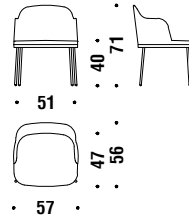

## Small armchair chromed base

Petit fauteuil base chromée

OFN

1,3 mt. 2,5 m<sup>2</sup> 0,3 m<sup>3</sup> 12,5 Kg

## Chrome bar stool low without backrest

Tabouret bar bas chromée sans dos

1A5

0,6 mt. 1,1 m<sup>2</sup> 0,2 m<sup>3</sup> 10,5 Kg