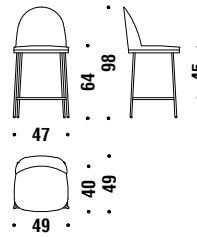

Gold/black chrome bar stool low

Tabouret bar bas chromée dorée/noir

0QV

🪚 1,2 mt. ★ 2,1 m² 📦 0,3 m³ 🧑 12,4 Kg