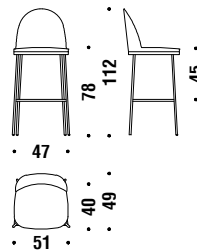

## Bar stool low varnished without backrest

Tabouret bar bas vernis sans dos

1A4

🪚 0,6 mt. ★ 1,1 m<sup>2</sup> 📦 0,2 m<sup>3</sup> 🧑 10,5 Kg

## Bar stool low varnished

Tabouret bar bas vernis

OFE

🪚 1,1 mt. ★ 2,1 m<sup>2</sup> 📦 0,3 m<sup>3</sup> 🧑 12,4 Kg

## Bar stool high varnished without backrest

Tabouret bar haut vernis sans dos

1A1

🪚 0,6 mt. ★ 1,1 m<sup>2</sup> 📦 0,2 m<sup>3</sup> 🧑 10,9 Kg

## Bar stool high varnished

Tabouret bar haut vernis

OFG

🪚 1,1 mt. ★ 2,1 m<sup>2</sup> 📦 0,3 m<sup>3</sup> 🧑 12,8 Kg