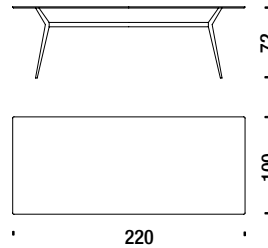

Pylon rectangular 220x100x72 black smoke

Pylon rectangulaire 220x100x72 black smoke

DL4H23

0,4m³ 60Kg

Pylon Gradient table Ø130 h72

Pylon Gradient table Ø130 h72

DL4L49

0,3m³ 50Kg **FSC® Certified**