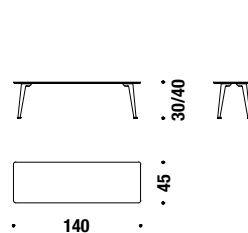

Pylon Liquid Marble 140x45

Pylon Liquid Marble 140x45

DL8L20

0,1m³ 43Kg