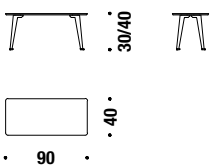

Pylon rectangular 220x100x72 black smoke

Pylon rectangulaire 220x100x72 black smoke

DL4H23

0,4m³ 60Kg

Pylon Gradient table Ø130 h72

Pylon Gradient table Ø130 h72

DL4L49

0,3m³ 50Kg **FSC® Certified**

Pylon Liquid Marble Ø70

Pylon Liquid Marble Ø70

DL8L18

0,1m³ 30Kg

Pylon Liquid Marble 90x40

Pylon Liquid Marble 90x40

DL8L19

0,1m³ 28Kg