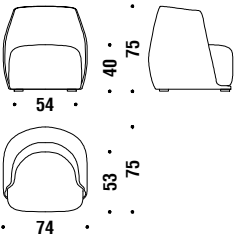

Stool

Hocker

017

2,8 mt. 0,4 m³ 20 Kg

Back cushion 57x27

Rücken Kissen 57x27 529

0,7 mt.

Back cushion 55x43

Rücken Kissen 55x43 559

0,7 mt.

Back cushion 71x43

Rücken Kissen 71x43 530

0,9 mt.

Quilted back cushion 57x27

Rücken Kissen Gestept 57x27 429

0,7 mt.

Quilted back cushion 55x43

Rücken Kissen Gestept 55x43 430

0,7 mt.

Quilted back cushion 71x43

Rücken Kissen Gestept 71x43 431

0,9 mt.

Small armchair

Sessel Klein

830

0,5 m³ 25 Kg

€

Armchair

Sessel

831

0,8 m³ 37 Kg

€