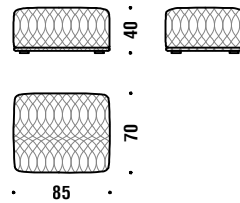

Armchair

Sessel

001

5 mt. 0,8 m³ 37 Kg

Swivel armchair

Drehsessel

0V6

5 mt. 0,8 m³ 45 Kg

Sofa 215

Sofa 215

003

14 mt. 2,2 m³ 92 Kg

Sofa 245

Sofa 245

0M1

16 mt. 2,4 m³ 105 Kg

Stool

Hocker

017

2,8 mt. 0,4 m³ 20 Kg

Back cushion 57x27

Rücken Kissen 57x27 529

0,7 mt.

Back cushion 55x43