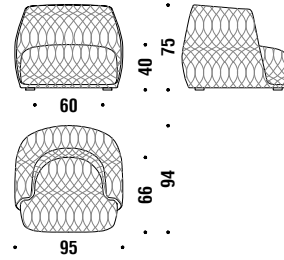

Die Kollektion Redondo ist abziehbar, ausgenommen kleiner Sessel (Code 061).

HINWEISE:

- füÙe aus Polypropylen, an der Struktur verschraubt, Höhe 40 mm. Mit dem Sofa wird auch ein Set FüÙe der Höhe 70 mm geliefert.
- für Code RD0830-RD0831-ORD0832-RD0833-RD0840 sind in Alternative folgende Stoffe erhältlich: Big Pois (People for Gentry 3) und Big Braid (People for Gentry 4)
- preis auf Kategorie Z: STOFF
- Lieferzeit für gesteppte Ausführung: 8 Wochen

133-People for Gentry 2 > 4 Big Braid

134-Elastic Fantastic 3 > Otto

136-Mini Me > 1 Baby Braid

139-Norwegian Wood > Zanzibar

Small armchair

Sessel Klein

061

4,5 mt. 0,5 m³ 25 Kg

Armchair

Sessel

001

5 mt. 0,8 m³ 37 Kg

Swivel armchair

Drehsessel

0V6

5 mt. 0,8 m³ 45 Kg