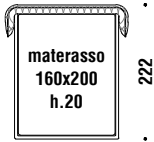

Bed 160

Bett 160

175

11 mt. 1,7 m³ 84 Kg