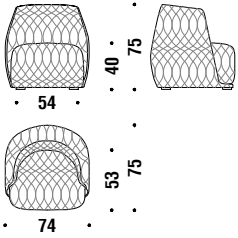

133-People for Gentry 2 > 4 Big Braid

134-Elastic Fantastic 3 > Otto

136-Mini Me > 1 Baby Braid

139-Norwegian Wood > Zanzibar

Small armchair

Sessel Klein

061

4,5 mt. 0,5 m³ 25 Kg

Armchair

Sessel

001

5 mt. 0,8 m³ 37 Kg

Swivel armchair

Drehsessel

0V6

5 mt. 0,8 m³ 45 Kg