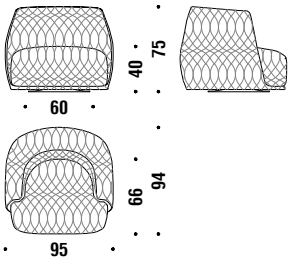

133-People for Gentry 2 > 4 Big Braid

134-Elastic Fantastic 3 > Otto

136-Mini Me > 1 Baby Braid

139-Norwegian Wood > Zanzibar

Small armchair

Sessel Klein

061

4,5 mt. 0,5 m³ 25 Kg

Armchair

Sessel

001

5 mt. 0,8 m³ 37 Kg

Swivel armchair

Drehsessel

0V6

5 mt. 0,8 m³ 45 Kg

Sofa 215

Sofa 215

003

14 mt. 2,2 m³ 92 Kg

Sofa 245

Sofa 245

0M1

16 mt. 2,4 m³ 105 Kg