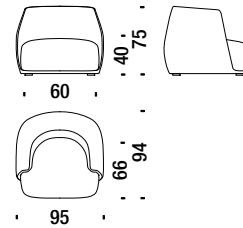

Quilted back cushion 55x43

Rücken Kissen Gestept 55x43 430

0,7 mt.

Quilted back cushion 71x43

Rücken Kissen Gestept 71x43 431

0,9 mt.

Small armchair

Sessel Klein

830

0,5 m³ 25 Kg

€

Armchair

Sessel

831

0,8 m³ 37 Kg

€

Swivel armchair

Drehsessel

809

0,8 m³ 45 Kg

€

Sofa 215

Sofa 215

832