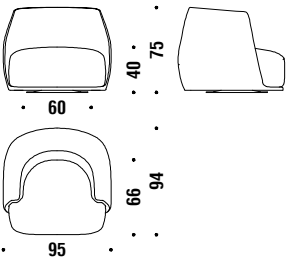

Quilted back cushion 55x43

Rücken Kissen Gestept 55x43 430

0,7 mt.

Quilted back cushion 71x43

Rücken Kissen Gestept 71x43 431

0,9 mt.

Small armchair

Sessel Klein

830

0,5 m³ 25 Kg

€

Armchair

Sessel

831

0,8 m³ 37 Kg

€

Swivel armchair

Drehsessel

809

0,8 m³ 45 Kg

€

Sofa 215

Sofa 215

832