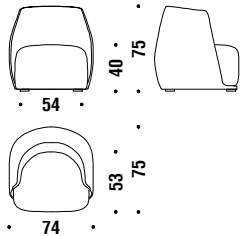

Coussin dos capitonné 57x27

429

0,7 mt.

Quilted back cushion 55x43

Coussin dos capitonné 55x43

430

0,7 mt.

Quilted back cushion 71x43

Coussin dos capitonné 71x43

431

0,9 mt.

Small armchair not quilted

Petit fauteuil pas matelassé

830

0,5 m³ 25 Kg

€

Armchair not quilted

Fauteuil pas matelassé

831

5 mt. 0,8 m³ 37 Kg

€

€

Swivel armchair not quilted

Fauteuil pivotant pas matelassé