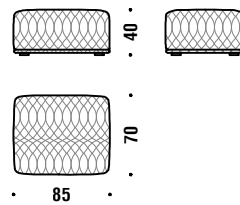

Fauteuil

001

5 mt. 0,8 m³ 37 Kg

Swivel armchair

Fauteuil pivotant

0V6

5 mt. 0,8 m³ 45 Kg

Sofa 215

Canapé 215

003

14 mt. 2,2 m³ 92 Kg

Sofa 245

Canapé 245

0M1

16 mt. 2,4 m³ 105 Kg

Stool

Pouf

017

2,8 mt. 0,4 m³ 20 Kg

Back cushion 57x27

Coussin dos 57x27

529

0,7 mt.

Back cushion 55x43