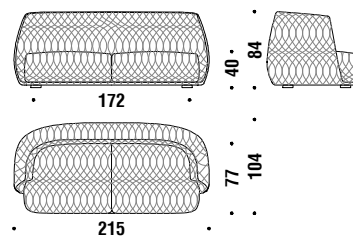

133-People for Gentry 2 > 4 Big Braid

134-Elastic Fantastic 3 > Otto

136-Mini Me > 1 Baby Braid

139-Norwegian Wood > Zanzibar

Small armchair

Petit fauteuil

061

4,5 mt. 0,5 m³ 25 Kg

Armchair

Fauteuil

001

5 mt. 0,8 m³ 37 Kg

Swivel armchair

Fauteuil pivotant

0V6

5 mt. 0,8 m³ 45 Kg

Sofa 215

Canapé 215

003

14 mt. 2,2 m³ 92 Kg

Sofa 245

Canapé 245

0M1

16 mt. 2,4 m³ 105 Kg