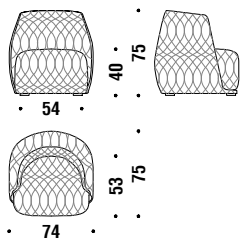

La collection Redondo est déhoussable, à l'exception du fauteuil (code 061).

NOTES:

- pieds en polypropylène de 40 mm de hauteur vissés à la structure. Le produit est livré avec un jeu de pieds de 70 mm de hauteur.
- pour les codes RD0830-RD0831-ORD0832-RD0833-RD0840 les tissus suivants sont disponibles en alternative : Big Pois (People for Gentry 3) et Big Braid (People for Gentry 4)
- prix en catégorie Z: TISSU
- livraison de la version matelassée : 8 semaines.

133-People for Gentry 2 > 4 Big Braid

134-Elastic Fantastic 3 > Otto

136-Mini Me > 1 Baby Braid

139-Norwegian Wood > Zanzibar

Small armchair

Petit fauteuil

061

4,5 mt. 0,5 m³ 25 Kg

Armchair

Fauteuil

001

5 mt. 0,8 m³ 37 Kg

Swivel armchair

Fauteuil pivotant

0V6

5 mt. 0,8 m³ 45 Kg