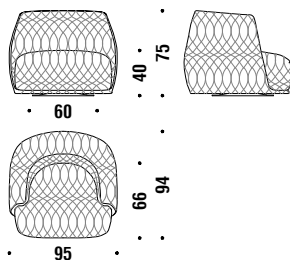

133-People for Gentry 2 > 4 Big Braid

134-Elastic Fantastic 3 > Otto

136-Mini Me > 1 Baby Braid

139-Norwegian Wood > Zanzibar

Small armchair

Petit fauteuil

061

4,5 mt. 0,5 m³ 25 Kg

Armchair

Fauteuil

001

5 mt. 0,8 m³ 37 Kg

Swivel armchair

Fauteuil pivotant

0V6

5 mt. 0,8 m³ 45 Kg

Sofa 215

Canapé 215

003

14 mt. 2,2 m³ 92 Kg

Sofa 245

Canapé 245

0M1

16 mt. 2,4 m³ 105 Kg