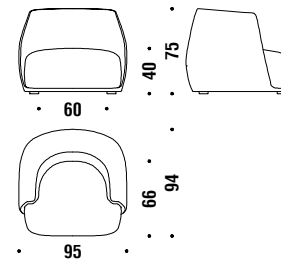

Coussin dos capitonné 71x43

431

0,9 mt.

Small armchair not quilted

Petit fauteuil pas matelassé

830

0,5 m³ 25 Kg

€

Armchair not quilted

Fauteuil pas matelassé

831

5 mt. 0,8 m³ 37 Kg

€

€

Swivel armchair not quilted

Fauteuil pivotant pas matelassé

809

5 mt. 0,8 m³ 45 Kg

€

€

Sofa 215 not quilted

Canapé 215 pas matelassé

832

14 mt. 2,2 m³ 92 Kg