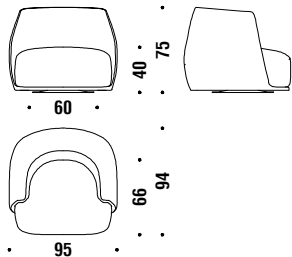

Coussin dos capitonné 71x43

431

0,9 mt.

Small armchair not quilted

Petit fauteuil pas matelassé

830

0,5 m³ 25 Kg

€

Armchair not quilted

Fauteuil pas matelassé

831

5 mt. 0,8 m³ 37 Kg

€

€

Swivel armchair not quilted

Fauteuil pivotant pas matelassé

809

5 mt. 0,8 m³ 45 Kg

€

€

Sofa 215 not quilted

Canapé 215 pas matelassé

832

14 mt. 2,2 m³ 92 Kg