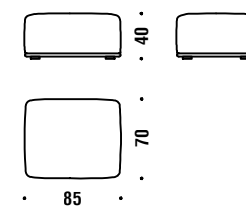

Stool not quilted

Pouf pas matelassé

840

2,8 mt. 0,4 m³ 20 Kg

€

€

Redondo

Design Patricia Urquiola - 2018