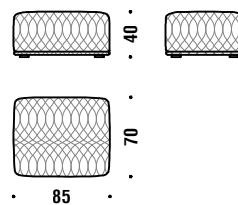

Armchair

Fauteuil

001

5 mt. 0,8 m³ 37 Kg

Swivel armchair

Fauteuil pivotant

0V6

5 mt. 0,8 m³ 45 Kg

Sofa 215

Canapé 215

003

14 mt. 2,2 m³ 92 Kg

Sofa 245

Canapé 245

0M1

16 mt. 2,4 m³ 105 Kg

Stool

Pouf

017

2,8 mt. 0,4 m³ 20 Kg

Back cushion 57x27

Coussin dos 57x27

529

0,7 mt.