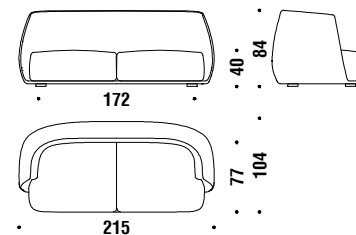

Armchair not quilted

Fauteuil pas matelassé

831

5 mt. 0,8 m³ 37 Kg

€

€

Swivel armchair not quilted

Fauteuil pivotant pas matelassé

809

5 mt. 0,8 m³ 45 Kg

€

€

Sofa 215 not quilted

Canapé 215 pas matelassé

832

14 mt. 2,2 m³ 92 Kg

€

€

Sofa 245 not quilted

Canapé 245 pas matelassé

833

16 mt. 2,4 m³ 105 Kg

€

€