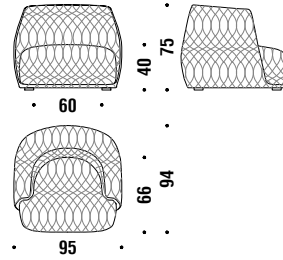

La collection Redondo est déhoussable, à l'exception du fauteuil (code 061).

NOTES:

- pieds en polypropylène de 40 mm de hauteur vissés à la structure. Le produit est livré avec un jeu de pieds de 70 mm de hauteur
- pour les codes RD0830-RD0831-RD0809-ORD0832-RD0833-RD0840 et pour les lits RD0016-RD0017-RD0018 les tissus suivants sont disponibles en alternative: Big Pois et Big Braid ou tissus non-capitonné
- prix en catégorie Z: TISSU
- code RD0061 prix en cuir: sur demande
- nous n'acceptons pas les commandes pour les articles employant moins de 5 mètres linéaires de tissu matelassé
- pour la version matelassée, ajouter 2 semaines à la livraison.

136-Mini Me > Baby Braid

139-Norwegian Wood > Zanzibar

-Uniform Melange by Febrik

Small armchair

Petit fauteuil

061

5 mt. 0,5 m³ 25 Kg

Armchair

Fauteuil

001

5 mt. 0,8 m³ 37 Kg

Swivel armchair

Fauteuil pivotant

0V6

5 mt. 0,8 m³ 45 Kg

Sofa 215