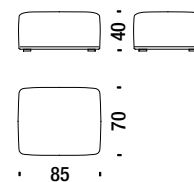

Stool

Pouf

840

0,4 m³ 20 Kg

€