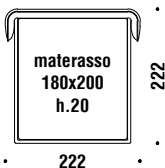

Lit 180 pas matelassé 018

1,7 m³ 88 Kg

Slatted base 200x160

Sommier à lattes 200x160

HL0195

 0,3 m³

160

Slatted base 200x170