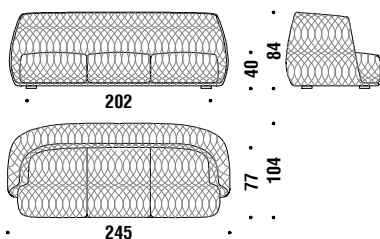

Armchair

Fauteuil

001

5 mt. 0,8 m³ 37 Kg

Swivel armchair

Fauteuil pivotant

0V6

5 mt. 0,8 m³ 45 Kg

Sofa 215

Canapé 215

003

14 mt. 2,2 m³ 92 Kg

Sofa 245

Canapé 245

0M1

16 mt. 2,4 m³ 105 Kg

Stool

Pouf

017

2,8 mt. 0,4 m³ 20 Kg

Back cushion 57x27

Coussin dos 57x27

529

0,7 mt.