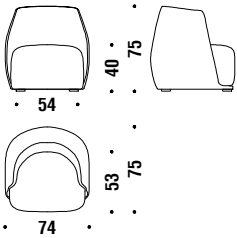

Small armchair

Petit fauteuil

830

0,5 m³ 25 Kg

€