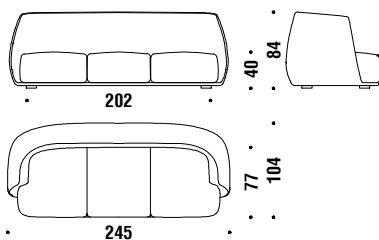

809

5 mt. 0,8 m³ 45 Kg

€

€

Sofa 215 not quilted

Canapé 215 pas matelassé

832

14 mt. 2,2 m³ 92 Kg

€

€

Sofa 245 not quilted

Canapé 245 pas matelassé

833

16 mt. 2,4 m³ 105 Kg

€

€

Stool not quilted

Pouf pas matelassé

840

2,8 mt. 0,4 m³ 20 Kg

€

€

Redondo

Design Patricia Urquiola - 2018