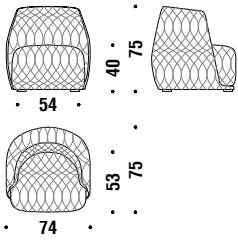

136-Mini Me > Baby Braid

139-Norwegian Wood > Zanzibar

-Uniform Melange by Febrik

Small armchair

Petit fauteuil

061

5 mt. 0,5 m³ 25 Kg

Armchair

Fauteuil

001

5 mt. 0,8 m³ 37 Kg

Swivel armchair

Fauteuil pivotant

0V6

5 mt. 0,8 m³ 45 Kg

Sofa 215