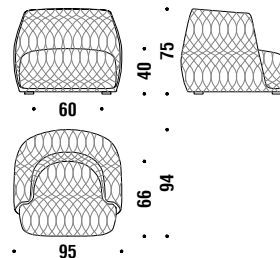

La collection Redondo est déhoussable, à l'exception du fauteuil (code 061).

NOTES:

- pieds en polypropylène de 40 mm de hauteur vissés à la structure. Le produit est livré avec un jeu de pieds de 70 mm de hauteur.
- pour les codes RD0830-RD0831-ORD0832-RD0833-RD0840 les tissus suivants sont disponibles en alternative : Big Pois (People for Gentry 3) et Big Braid (People for Gentry 4)
- prix en catégorie Z: TISSU
- livraison de la version matelassée : 8 semaines.

133-People for Gentry 2 > 4 Big Braid

134-Elastic Fantastic 3 > Otto

136-Mini Me > 1 Baby Braid

139-Norwegian Wood > Zanzibar

Small armchair

Petit fauteuil

061

4,5 mt. 0,5 m³ 25 Kg

Armchair

Fauteuil

001

5 mt. 0,8 m³ 37 Kg

Swivel armchair

Fauteuil pivotant

0V6

5 mt. 0,8 m³ 45 Kg