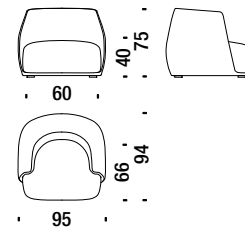

Quilted back cushion 71x43

Coussin dos capitonné 71x43

431

0,9 mt.

Small armchair

Petit fauteuil

830

0,5 m³ 25 Kg

€

Armchair

Fauteuil

831

0,8 m³ 37 Kg

€

Swivel armchair

Fauteuil pivotant