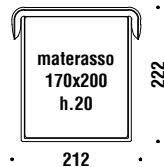

Bed 170 not quilted

Lit 170 pas matelassé 017

1,7 m³ 86 Kg