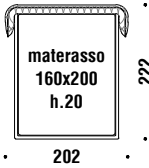

Bed 160

Lit 160 175

11 mt. 1,7 m³ 84 Kg