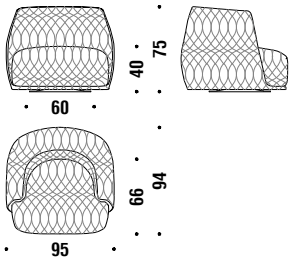

Fauteuil

001

5 mt. 0,8 m³ 37 Kg

Swivel armchair

Fauteuil pivotant

0V6

5 mt. 0,8 m³ 45 Kg

Sofa 215

Canapé 215

003

14 mt. 2,2 m³ 92 Kg

Sofa 245

Canapé 245

0M1

16 mt. 2,4 m³ 105 Kg

Stool