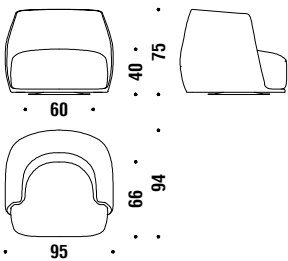

Swivel armchair

Fauteuil pivotant

809

0,8 m³ 45 Kg

€