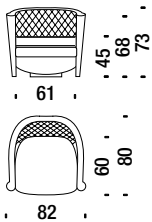

Armchair capitonè

Sessel Capitonè

RI006S

4,8 mt. ★ 8,8 m² 0,5 m³ 31 Kg