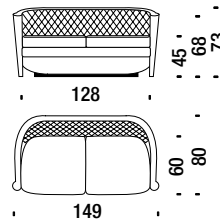

2 seater sofa capitonè

Sofa 2-sitzig Capitonè

RI006T

7 mt. ★ 12,7 m² 1,3 m³ 50 Kg