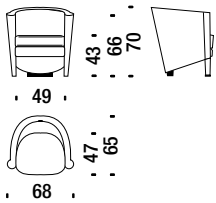

Small armchair with cushion

Sessel klein mit Kissen

RI001H

3,7 mt. ★ 6,7 m² 0,4 m³ 26 Kg