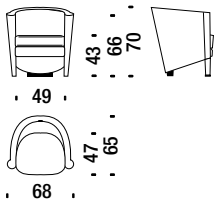

Small armchair with cushion

Sessel klein mit Kissen

RI001H

3,7 mt. ★ 6,7 m² 0,4 m³ 26 Kg