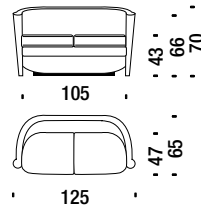

2 seater sofa with cushion

Sofa 2-sitzig mit Kissen

RI001N

5,5 mt. ★ 9 m² 0,7 m³ 39 Kg