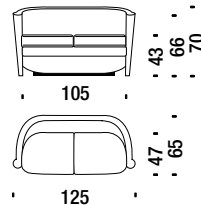

2 seater sofa with cushion

Sofa 2-sitzig mit Kissen

RI001N

5,5 mt. ★ 9 m² 0,7 m³ 39 Kg