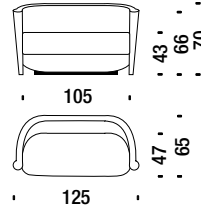

2 seater sofa

Sofa 2-Sitzig

RL0002

5 mt. ★ 8,3 m² 0,7 m³ 39 Kg