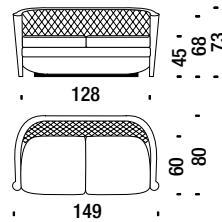

2 seater sofa capitonè

Sofa 2-sitzig Capitonè

RI006T

7 mt. ★ 12,7 m² 1,3 m³ 50 Kg