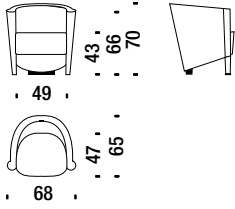

### Sessel Klein

RL0061

3,3 mt. ★ 6 m<sup>2</sup> 0,4 m<sup>3</sup> 24 Kg