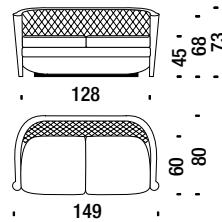

BLACK
beech

Rich

Small armchair

Petit fauteuil

RL0061

3,3 mt. ★ 6 m² 0,4 m³ 24 Kg

2 seater sofa

Canapé 2 places

RL0002

5 mt. ★ 8,3 m² 0,7 m³ 39 Kg

Small armchair with cushion

Petit fauteuil avec coussin

RI001H

3,7 mt. ★ 6,7 m² 0,4 m³ 26 Kg

2 seater sofa with cushion

Canapé 2 places avec coussin

RI001N

5,5 mt. ★ 9 m² 0,7 m³ 39 Kg

Armchair capitonné

Fauteuil capitonné

RI006S

4,8 mt. ★ 8,8 m² 0,5 m³ 31 Kg

2 seater sofa capitonné

Canapé 2 places capitonné

RI006T

7 mt. ★ 12,7 m² 1,3 m³ 50 Kg

3 seater sofa capitonné

Canapé 3 places capitonné

RI006K

9,4 mt. ★ 16,9 m² 1,6 m³ 67 Kg