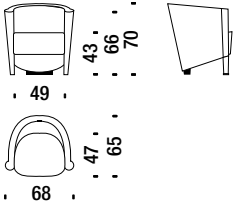

BLACK
beech

Rich

Small armchair

Petit fauteuil

RL0061

3,3 mt. ★ 6 m² 0,4 m³ 24 Kg

2 seater sofa

Canapé 2 places

RL0002

5 mt. ★ 8,3 m² 0,7 m³ 39 Kg

Small armchair with cushion

Petit fauteuil avec coussin

RI001H

3,7 mt. ★ 6,7 m² 0,4 m³ 26 Kg

2 seater sofa with cushion

Canapé 2 places avec coussin