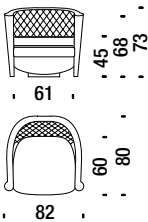

RL0002

5 mt. ★ 8,3 m² 0,7 m³ 39 Kg

Small armchair with cushion

Petit fauteuil avec coussin

RI001H

3,7 mt. ★ 6,7 m² 0,4 m³ 26 Kg

2 seater sofa with cushion

Canapé 2 places avec coussin

RI001N

5,5 mt. ★ 9 m² 0,7 m³ 39 Kg

Armchair capitonné

Fauteuil capitonné

RI006S

4,8 mt. ★ 8,8 m² 0,5 m³ 31 Kg

2 seater sofa capitonné

Canapé 2 places capitonné

RI006T

7 mt. ★ 12,7 m² 1,3 m³ 50 Kg

3 seater sofa capitonné

Canapé 3 places capitonné

RI006K

9,4 mt. ★ 16,9 m² 1,6 m³ 67 Kg