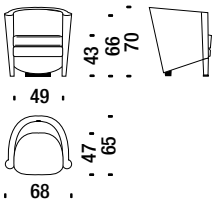

BLACK
beech

Rich

Small armchair

Petit fauteuil

RL0061

3,3 mt. ★ 6 m² 0,4 m³ 24 Kg

2 seater sofa

Canapé 2 places

RL0002

5 mt. ★ 8,3 m² 0,7 m³ 39 Kg

Small armchair with cushion

Petit fauteuil avec coussin

RI001H

3,7 mt. ★ 6,7 m² 0,4 m³ 26 Kg

2 seater sofa with cushion

Canapé 2 places avec coussin

RI001N

5,5 mt. ★ 9 m² 0,7 m³ 39 Kg

Armchair capitonné

Fauteuil capitonné

RI006S

4,8 mt. ★ 8,8 m² 0,5 m³ 31 Kg

2 seater sofa capitonné

Canapé 2 places capitonné