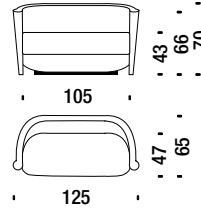

BLACK
beech

Rich

Small armchair

Petit fauteuil

RL0061

3,3 mt. ★ 6 m² 0,4 m³ 24 Kg

2 seater sofa

Canapé 2 places

RL0002

5 mt. ★ 8,3 m² 0,7 m³ 39 Kg

Small armchair with cushion

Petit fauteuil avec coussin

RI001H

3,7 mt. ★ 6,7 m² 0,4 m³ 26 Kg

2 seater sofa with cushion

Canapé 2 places avec coussin