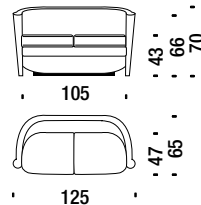

BLACK
beech

Rich

Small armchair

Petit fauteuil

RL0061

3,3 mt. ★ 6 m² 0,4 m³ 24 Kg

2 seater sofa

Canapé 2 places

RL0002

5 mt. ★ 8,3 m² 0,7 m³ 39 Kg

Small armchair with cushion

Petit fauteuil avec coussin

RI001H

3,7 mt. ★ 6,7 m² 0,4 m³ 26 Kg

2 seater sofa with cushion

Canapé 2 places avec coussin

RI001N

5,5 mt. ★ 9 m² 0,7 m³ 39 Kg

Armchair capitonné

Fauteuil capitonné

RI006S

4,8 mt. ★ 8,8 m² 0,5 m³ 31 Kg

2 seater sofa capitonné

Canapé 2 places capitonné