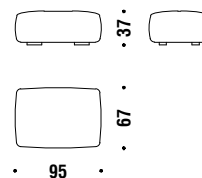

Armchair

Fauteuil

001

6,4 mt. ★ 12,1 m² 1 m³ 65 Kg

Mezze

Mezze

M06

5,4 mt. ★ 10,2 m² 1,7 m³ 56 Kg

Small Mezze

Small Mezze

M09

2,5 mt. ★ 4,8 m² 0,4 m³ 30 Kg

2 seater sofa

Canapé 2 places

002

15,4 mt. ★ 29,5 m² 1,6 m³ 100 Kg

2 seater sofa major

Canapé 2 places major

018

16,5 mt. ★ 32 m² 2,3 m³ 125 Kg

3 seater sofa

Canapé 3 places

003

18,8 mt. ★ 35,5 m² 2,8 m³ 150 Kg

Stool

Pouf

017

2 mt. ★ 3,8 m² 0,3 m³ 30 Kg

1 seater element

Elément central

011

5,1 mt. ★ 9,7 m² 0,9 m³ 55 Kg