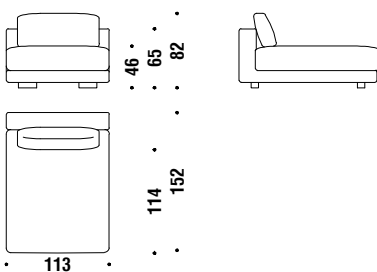

Right corner

Angle droit

072

6 mt. ★ 11,4 m² 0,8 m³ 65 Kg

Chaise Longue left

Chaise Longue gauche

0D4

9,9 mt. ★ 18,8 m² 1,7 m³ 95 Kg

Chaise Longue right

Chaise Longue droit

0D3

9,9 mt. ★ 18,8 m² 1,7 m³ 95 Kg

Chaise Longue central

Chaise Longue central

045

8,8 mt. ★ 16,7 m² 1,4 m³ 85 Kg

Composition C10

Composition C10

C10

22,4 mt. ★ 50,2 m² 3,6 m³ 190 Kg

Composition C20R or C20L

Composition C20D ou C20G

C20

16,6 mt. ★ 31,5 m² 3,5 m³ 151 Kg