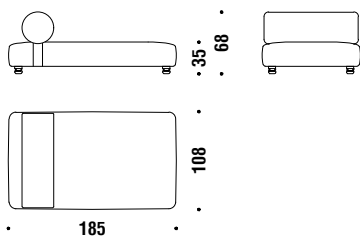

Armchair

Fauteuil

001

6,4 mt. ★ 12,1 m² 1 m³ 65 Kg

Mezze

Mezze

M06

5,4 mt. ★ 10,2 m² 1,7 m³ 56 Kg

Small Mezze

Small Mezze

M09

2,5 mt. ★ 4,8 m² 0,4 m³ 30 Kg

2 seater sofa

Canapé 2 places

002

15,4 mt. ★ 29,5 m² 1,6 m³ 100 Kg

2 seater sofa major

Canapé 2 places major

018

16,5 mt. ★ 32 m² 2,3 m³ 125 Kg

3 seater sofa

Canapé 3 places

003

18,8 mt. ★ 35,5 m² 2,8 m³ 150 Kg