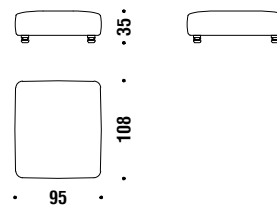

Armchair

Fauteuil

001

6,4 mt. ★ 12,1 m² 1 m³ 65 Kg

Mezze

Mezze

M06

5,4 mt. ★ 10,2 m² 1,7 m³ 56 Kg

Small Mezze

Small Mezze

M09

2,5 mt. ★ 4,8 m² 0,4 m³ 30 Kg

2 seater sofa

Canapé 2 places

002

15,4 mt. ★ 29,5 m² 1,6 m³ 100 Kg