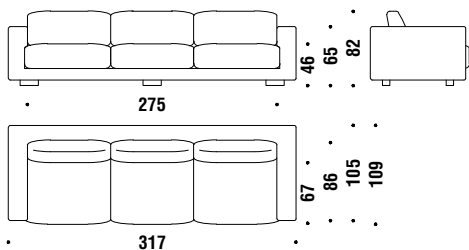

Small Mezze

Small Mezze

M09

2,5 mt. ★ 4,8 m² 0,4 m³ 30 Kg

2 seater sofa

Canapé 2 places

002

15,4 mt. ★ 29,5 m² 1,6 m³ 100 Kg

2 seater sofa major

Canapé 2 places major

018

16,5 mt. ★ 32 m² 2,3 m³ 125 Kg

3 seater sofa

Canapé 3 places

003

18,8 mt. ★ 35,5 m² 2,8 m³ 150 Kg

Stool

Pouf

017

2 mt. ★ 3,8 m² 0,3 m³ 30 Kg

1 seater element

Elément central

011

5,1 mt. ★ 9,7 m² 0,9 m³ 55 Kg