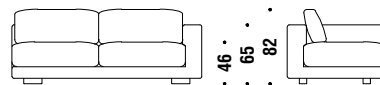

Lateral 2 seat unit right

Elément latérale 2 places droit

022

11,2 mt. ★ 25,1 m² 95 Kg