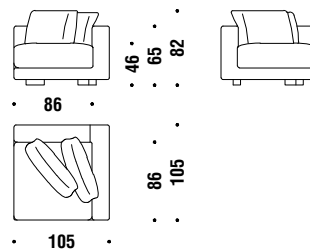

Elément 2 places latérale major droit

031

12,2 mt. ★ 23,2 m² 2,3 m³ 115 Kg

247

Lateral 3 seat unit left

Elément latérale 3 places gauche

033

17 mt. ★ 32 m² 2,9 m³ 145 Kg

Lateral 3 seat unit right

Elément latérale 3 places droit

032

17 mt. ★ 32 m² 2,9 m³ 145 Kg

Left corner

Angle gauche

073

6 mt. ★ 11,4 m² 0,8 m³ 65 Kg

Right corner

Angle droit

072

6 mt. ★ 11,4 m² 0,8 m³ 65 Kg

Chaise Longue left

Chaise Longue gauche

0D4

9,9 mt. ★ 18,8 m² 1,7 m³ 95 Kg