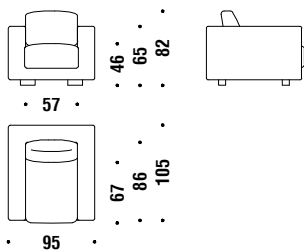

Armchair

Fauteuil

001

6,4 mt. ★ 12,1 m² 1 m³ 65 Kg

Mezze

Mezze

M06

5,4 mt. ★ 10,2 m² 1,7 m³ 56 Kg