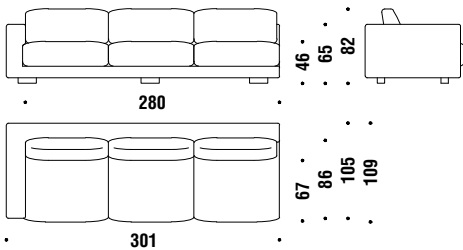

Elément 2 places latérale major droit

031

12,2 mt. ★ 23,2 m² 2,3 m³ 115 Kg

247

Lateral 3 seat unit left

Elément latérale 3 places gauche

033

17 mt. ★ 32 m² 2,9 m³ 145 Kg