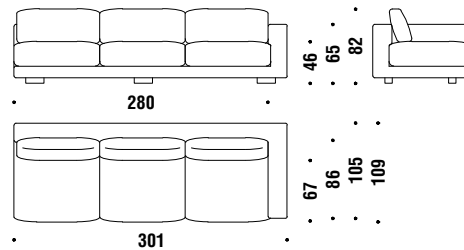

Lateral 3 seat unit right

Elément latérale 3 places droit

032

17 mt. ★ 32 m² 2,9 m³ 145 Kg