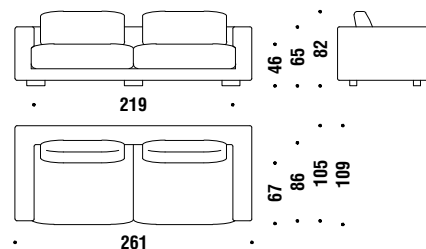

Armchair

Fauteuil

001

6,4 mt. ★ 12,1 m² 1 m³ 65 Kg

Mezze

Mezze

M06

5,4 mt. ★ 10,2 m² 1,7 m³ 56 Kg

Small Mezze

Small Mezze

M09

2,5 mt. ★ 4,8 m² 0,4 m³ 30 Kg

2 seater sofa

Canapé 2 places

002

15,4 mt. ★ 29,5 m² 1,6 m³ 100 Kg

2 seater sofa major

Canapé 2 places major

018

16,5 mt. ★ 32 m² 2,3 m³ 125 Kg

3 seater sofa

Canapé 3 places

003

18,8 mt. ★ 35,5 m² 2,8 m³ 150 Kg