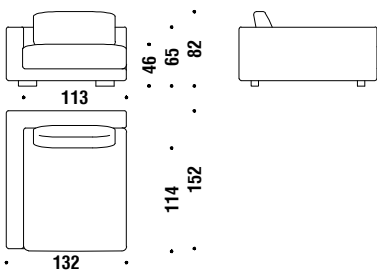

Right corner

Angle droit

072

6 mt. ★ 11,4 m² 0,8 m³ 65 Kg

Chaise Longue left

Chaise Longue gauche

0D4

9,9 mt. ★ 18,8 m² 1,7 m³ 95 Kg