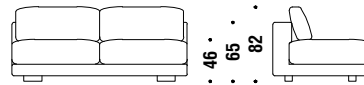

2 seater sofa major

Canapé 2 places major

018

16,5 mt. ★ 32 m² 2,3 m³ 125 Kg

3 seater sofa

Canapé 3 places

003

18,8 mt. ★ 35,5 m² 2,8 m³ 150 Kg

Stool

Pouf

017

2 mt. ★ 3,8 m² 0,3 m³ 30 Kg

1 seater element

Elément central

011

5,1 mt. ★ 9,7 m² 0,9 m³ 55 Kg

100

2 seater central element

Elément 2 places central

07A

9,5 mt. ★ 18,2 m² 1,5 m³ 90 Kg

193

2 seater major central element

Elément 2 places central major