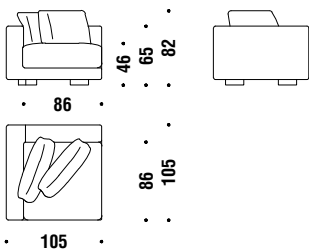

Elément 2 places latérale major droit

031

12,2 mt. ★ 23,2 m² 2,3 m³ 115 Kg

247

Lateral 3 seat unit left

Elément latérale 3 places gauche

033

17 mt. ★ 32 m² 2,9 m³ 145 Kg

Lateral 3 seat unit right

Elément latérale 3 places droit

032

17 mt. ★ 32 m² 2,9 m³ 145 Kg

Left corner

Angle gauche

073

6 mt. ★ 11,4 m² 0,8 m³ 65 Kg

Right corner

Angle droit

072

6 mt. ★ 11,4 m² 0,8 m³ 65 Kg

Chaise Longue left

Chaise Longue gauche

0D4

9,9 mt. ★ 18,8 m² 1,7 m³ 95 Kg