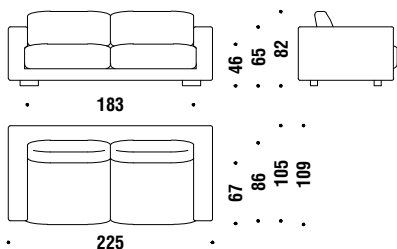

Armchair

Fauteuil

001

6,4 mt. ★ 12,1 m² 1 m³ 65 Kg

Mezze

Mezze

M06

5,4 mt. ★ 10,2 m² 1,7 m³ 56 Kg

Small Mezze

Small Mezze

M09

2,5 mt. ★ 4,8 m² 0,4 m³ 30 Kg

2 seater sofa

Canapé 2 places

002

15,4 mt. ★ 29,5 m² 1,6 m³ 100 Kg

2 seater sofa major

Canapé 2 places major

018

16,5 mt. ★ 32 m² 2,3 m³ 125 Kg

3 seater sofa

Canapé 3 places

003

18,8 mt. ★ 35,5 m² 2,8 m³ 150 Kg