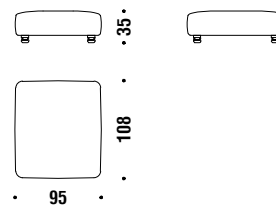

Armchair

Poltrona

001

6,4 mt. ★ 12,1 m² 1 m³ 65 Kg

Mezze

Mezze

M06

5,4 mt. ★ 10,2 m² 1,7 m³ 56 Kg

Small Mezze

Small Mezze

M09

2,5 mt. ★ 4,8 m² 0,4 m³ 30 Kg

2 seater sofa

Divano 2 posti

002

15,4 mt. ★ 29,5 m² 1,6 m³ 100 Kg

2 seater sofa major

Divano 2 posti major

018

16,5 mt. ★ 32 m² 2,3 m³ 125 Kg

3 seater sofa

Divano 3 posti

003

18,8 mt. ★ 35,5 m² 2,8 m³ 150 Kg