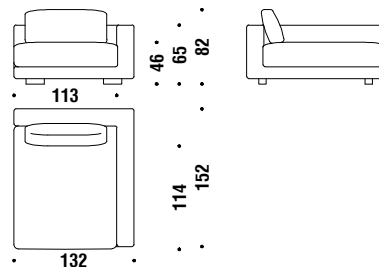

Chaise Longue right

Chaise Longue destra

0D3

9,9 mt. 18,8 m² 1,7 m³ 95 Kg