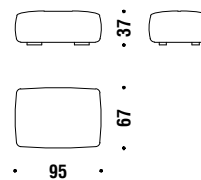

Armchair

Poltrona

001

6,4 mt. ★ 12,1 m² 1 m³ 65 Kg

Mezze

Mezze

M06

5,4 mt. ★ 10,2 m² 1,7 m³ 56 Kg

Small Mezze

Small Mezze

M09

2,5 mt. ★ 4,8 m² 0,4 m³ 30 Kg

2 seater sofa

Divano 2 posti

002

15,4 mt. ★ 29,5 m² 1,6 m³ 100 Kg

2 seater sofa major

Divano 2 posti major

018

16,5 mt. ★ 32 m² 2,3 m³ 125 Kg

3 seater sofa

Divano 3 posti

003

18,8 mt. ★ 35,5 m² 2,8 m³ 150 Kg

Stool

Pouf

017

2 mt. ★ 3,8 m² 0,3 m³ 30 Kg

1 seater element

Elemento 1 posto centrale

011

5,1 mt. ★ 9,7 m² 0,9 m³ 55 Kg