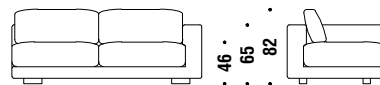

Lateral 2 seat unit right

Elemento 2 posti destro

022

11,2 mt. ★ 25,1 m² 2 m³ 95 Kg