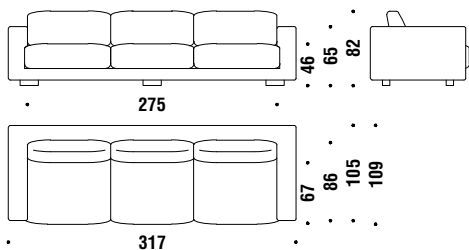

Small Mezze

Small Mezze

M09

2,5 mt. ★ 4,8 m² 0,4 m³ 30 Kg

2 seater sofa

Divano 2 posti

002

15,4 mt. ★ 29,5 m² 1,6 m³ 100 Kg

2 seater sofa major

Divano 2 posti major

018

16,5 mt. ★ 32 m² 2,3 m³ 125 Kg

3 seater sofa

Divano 3 posti

003

18,8 mt. ★ 35,5 m² 2,8 m³ 150 Kg

Stool

Pouf

017

2 mt. ★ 3,8 m² 0,3 m³ 30 Kg

1 seater element

Elemento 1 posto centrale

011

5,1 mt. ★ 9,7 m² 0,9 m³ 55 Kg