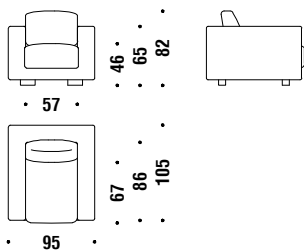

Armchair

Poltrona

001

6,4 mt. ★ 12,1 m² 1 m³ 65 Kg

Mezze

Mezze

M06

5,4 mt. ★ 10,2 m² 1,7 m³ 56 Kg