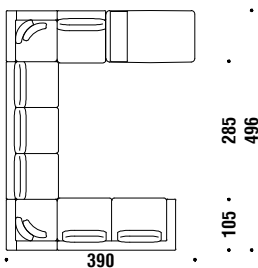

Composition C21

Composizione C21

C21

14,9 mt. ★ 28,3 m² 3,2 m³ 146 Kg

Composition C30R or C30L

Composizione C30Dx-C30Sx

C30

16,6 mt. ★ 31,5 m² 3,5 m³ 151 Kg

Composition C31

Composizione C31

C31

16,4 mt. ★ 31,1 m² 4 m³ 166 Kg

Composition C40R or C40L

Composizione C40Dx-C40Sx

C40

32,1 mt. ★ 61 m² 6,3 m³ 326 Kg

Composition C50R or C50L

Composizione C50Dx-C50Sx

C50

52,3 mt. ★ 99,4 m² 9,7 m³ 501 Kg

Optional cushion Ø15x68

Cuscino optional Ø15x68

CU1A07

🌿 0,9 mt. ★ 1,2 m²