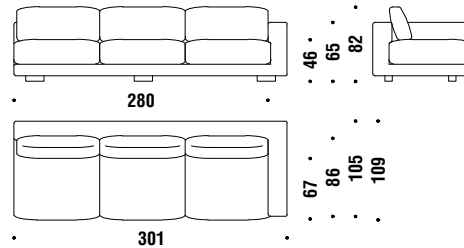

Lateral 3 seat unit right

Elemento 3 posti destro

032

17 mt. 32 m² 2,9 m³ 145 Kg