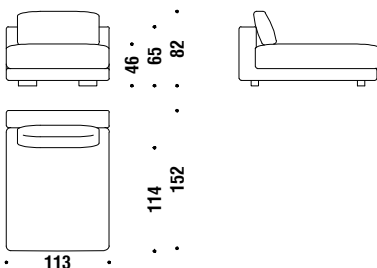

Right corner

Angolo destro

072

6 mt. 11,4 m² 0,8 m³ 65 Kg

Chaise Longue left

Chaise Longue sinistra

0D4

9,9 mt. 18,8 m² 1,7 m³ 95 Kg

Chaise Longue right

Chaise Longue destra

0D3

9,9 mt. 18,8 m² 1,7 m³ 95 Kg

Chaise Longue central

Chaise Longue centrale

045

8,8 mt. 16,7 m² 1,4 m³ 85 Kg

Composition C10

Composizione C10

C10

22,4 mt. ★ 50,2 m² 3,6 m³ 190 Kg

Composition C20R or C20L

Composizione C20Dx-C20Sx

C20

16,6 mt. ★ 31,5 m² 3,5 m³ 151 Kg