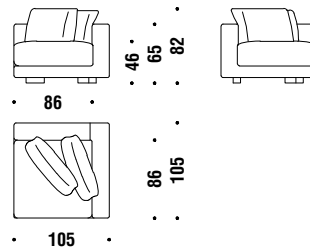

Elemento 2 posti major destro

031

12,2 mt. ★ 23,2 m² 2,3 m³ 115 Kg

247

Lateral 3 seat unit left

Elemento 3 posti sinistro

033

17 mt. 32 m² 2,9 m³ 145 Kg

Lateral 3 seat unit right

Elemento 3 posti destro

032

17 mt. 32 m² 2,9 m³ 145 Kg

Left corner

Angolo sinistro

073

6 mt. 11,4 m² 0,8 m³ 65 Kg

Right corner

Angolo destro

072

6 mt. 11,4 m² 0,8 m³ 65 Kg

Chaise Longue left

Chaise Longue sinistra

0D4

9,9 mt. 18,8 m² 1,7 m³ 95 Kg