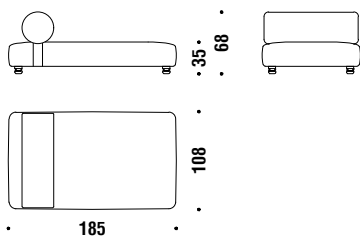

Armchair

Poltrona

001

6,4 mt. ★ 12,1 m² 1 m³ 65 Kg

Mezze

Mezze

M06

5,4 mt. ★ 10,2 m² 1,7 m³ 56 Kg

Small Mezze

Small Mezze

M09

2,5 mt. ★ 4,8 m² 0,4 m³ 30 Kg

2 seater sofa

Divano 2 posti

002

15,4 mt. ★ 29,5 m² 1,6 m³ 100 Kg

2 seater sofa major

Divano 2 posti major

018

16,5 mt. ★ 32 m² 2,3 m³ 125 Kg

3 seater sofa

Divano 3 posti

003

18,8 mt. ★ 35,5 m² 2,8 m³ 150 Kg