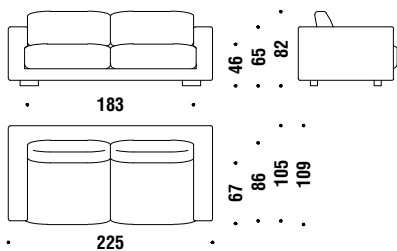

Armchair

Poltrona

001

6,4 mt. ★ 12,1 m² 1 m³ 65 Kg

Mezze

Mezze

M06

5,4 mt. ★ 10,2 m² 1,7 m³ 56 Kg

Small Mezze

Small Mezze

M09

2,5 mt. ★ 4,8 m² 0,4 m³ 30 Kg

2 seater sofa

Divano 2 posti

002

15,4 mt. ★ 29,5 m² 1,6 m³ 100 Kg

2 seater sofa major

Divano 2 posti major

018

16,5 mt. ★ 32 m² 2,3 m³ 125 Kg

3 seater sofa

Divano 3 posti

003

18,8 mt. ★ 35,5 m² 2,8 m³ 150 Kg