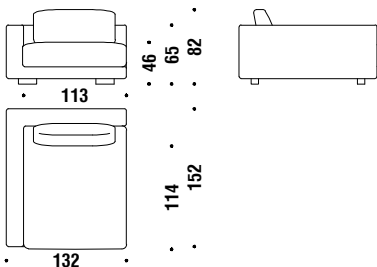

Right corner

Angolo destro

072

6 mt. 11,4 m² 0,8 m³ 65 Kg

Chaise Longue left

Chaise Longue sinistra

0D4

9,9 mt. 18,8 m² 1,7 m³ 95 Kg