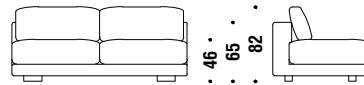

2 seater central element

Elemento 2 posti centrale

07A

9,5 mt. ★ 18,2 m² 1,5 m³ 90 Kg