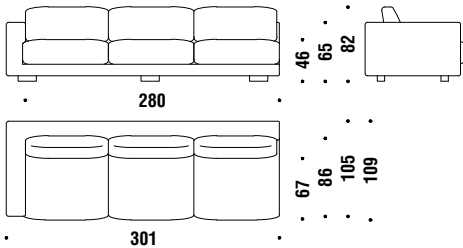

Elemento 2 posti major destro

031

12,2 mt. ★ 23,2 m² 2,3 m³ 115 Kg

247

Lateral 3 seat unit left

Elemento 3 posti sinistro

033

17 mt. 32 m² 2,9 m³ 145 Kg