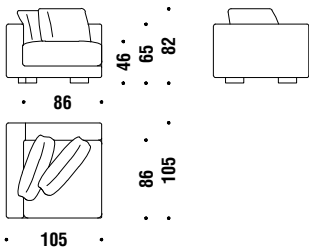

Elemento 2 posti major destro

031

12,2 mt. ★ 23,2 m² 2,3 m³ 115 Kg

247

Lateral 3 seat unit left

Elemento 3 posti sinistro

033

17 mt. 32 m² 2,9 m³ 145 Kg

Lateral 3 seat unit right

Elemento 3 posti destro

032

17 mt. 32 m² 2,9 m³ 145 Kg

Left corner

Angolo sinistro

073

6 mt. 11,4 m² 0,8 m³ 65 Kg