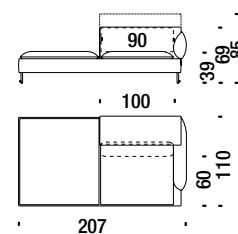

9,7 mt. ★ 18,9 m² 1,4 m³ 86 Kg

Lateral 2 seat unit left 207

2-Sitz Element links 207

023

11 mt. ★ 20 m² 1,7 m³ 95 Kg

Lateral 2 seat unit right 207

2-Sitz Element rechts 207

022

11 mt. ★ 20 m² 1,7 m³ 95 Kg

Lateral 2 seat left peninsula

2-Sitz Halbinsel links

0TH

9 mt. ★ 16,5 m² 1,7 m³ 90 Kg

Lateral 2 seat right peninsula

2-Sitz Halbinsel rechts

0TG

9 mt. ★ 16,5 m² 1,7 m³ 90 Kg

Corner

Ecke 010

7,5 mt. ★ 14,2 m² 0,9 m³ 60 Kg

Chaise Longue central

Chaise Longue zentral 045

7,4 mt. ★ 11,8 m² 1,2 m³ 60 Kg

Chaise Longue left