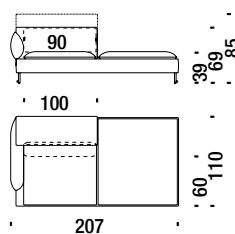

2-Sitz Element links 157

039

9,7 mt. ★ 18,9 m² 1,4 m³ 86 Kg

Lateral 2 seat unit right 157

2-Sitz Element rechts 157

038

9,7 mt. ★ 18,9 m² 1,4 m³ 86 Kg

Lateral 2 seat unit left 207

2-Sitz Element links 207

023

11 mt. ★ 20 m² 1,7 m³ 95 Kg

Lateral 2 seat unit right 207

2-Sitz Element rechts 207

022

11 mt. ★ 20 m² 1,7 m³ 95 Kg

Lateral 2 seat left peninsula

2-Sitz Halbinsel links

0TH

9 mt. ★ 16,5 m² 1,7 m³ 90 Kg

Lateral 2 seat right peninsula

2-Sitz Halbinsel rechts

0TG

9 mt. ★ 16,5 m² 1,7 m³ 90 Kg

Corner

Ecke 010

7,5 mt. ★ 14,2 m² 0,9 m³ 60 Kg

Chaise Longue central

Chaise Longue zentral 045

7,4 mt. ★ 11,8 m² 1,2 m³ 60 Kg

Chaise Longue left

Chaise Longue links 0D4

7,7 mt. ★ 13,5 m² 1,4 m³ 71 Kg