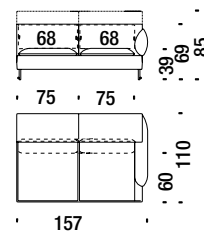

Seiten Element links 107

013

6 mt. ★ 11 m² 0,9 m³ 59 Kg

Lateral 1 seat unit right 107

Seiten Element rechts 107

012

6 mt. ★ 11 m² 0,9 m³ 59 Kg

Lateral 2 seat unit left 157

2-Sitz Element links 157

039

9,7 mt. ★ 18,9 m² 1,4 m³ 86 Kg

Lateral 2 seat unit right 157

2-Sitz Element rechts 157

038

9,7 mt. ★ 18,9 m² 1,4 m³ 86 Kg

Lateral 2 seat unit left 207

2-Sitz Element links 207

023

11 mt. ★ 20 m² 1,7 m³ 95 Kg

Lateral 2 seat unit right 207

2-Sitz Element rechts 207

022

11 mt. ★ 20 m² 1,7 m³ 95 Kg

Lateral 2 seat left peninsula