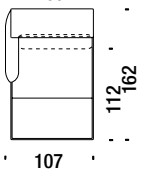

2-Sitz Halbinsel links

0TH

9 mt. ★ 16,5 m² 1,7 m³ 90 Kg

Lateral 2 seat right peninsula

2-Sitz Halbinsel rechts

0TG

9 mt. ★ 16,5 m² 1,7 m³ 90 Kg

Corner

Ecke 010

7,5 mt. ★ 14,2 m² 0,9 m³ 60 Kg

Chaise Longue central

Chaise Longue zentral 045

7,4 mt. ★ 11,8 m² 1,2 m³ 60 Kg

Chaise Longue left

Chaise Longue links 0D4

7,7 mt. ★ 13,5 m² 1,4 m³ 71 Kg

Chaise Longue right

Chaise Longue rechts 0D3

7,7 mt. ★ 13,5 m² 1,4 m³ 71 Kg

Stool 100x50

Hocker 100x50 280

2,4 mt. ★ 3,8 m² 0,4 m³ 35 Kg

Stool 107x50

Hocker 107x50 017