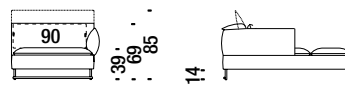

Chaise Longue links 0D4

7,7 mt. ★ 13,5 m² 1,4 m³ 71 Kg

Chaise Longue right

Chaise Longue rechts 0D3

7,7 mt. ★ 13,5 m² 1,4 m³ 71 Kg

Stool 100x50

Hocker 100x50 280

2,4 mt. ★ 3,8 m² 0,4 m³ 35 Kg