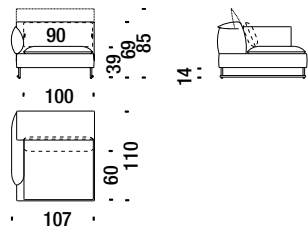

Zentralelement 2-Sitzig 150

04P

8,9 mt. ★ 17,5 m² 1,2 m³ 85 Kg

2 seat central element 200

Zentralelement 2-Sitzig 200

04D

10 mt. ★ 18 m² 1,7 m³ 97 Kg

Lateral 1 seat unit left 82

Seiten Element links 82

025

5 mt. ★ 9,3 m² 0,7 m³ 50 Kg

Lateral 1 seat unit right 82

Seiten Element rechts 82

024

5 mt. ★ 9,3 m² 0,7 m³ 50 Kg

Lateral 1 seat unit left 107

Seiten Element links 107

013

6 mt. ★ 11 m² 0,9 m³ 59 Kg

Lateral 1 seat unit right 107

Seiten Element rechts 107

012

6 mt. ★ 11 m² 0,9 m³ 59 Kg

Lateral 2 seat unit left 157