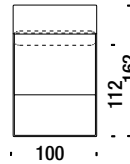

Ecke 010

7,5 mt. ★ 14,2 m² 0,9 m³ 60 Kg

Chaise Longue central

Chaise Longue zentral 045

7,4 mt. ★ 11,8 m² 1,2 m³ 60 Kg

Chaise Longue left

Chaise Longue links 0D4

7,7 mt. ★ 13,5 m² 1,4 m³ 71 Kg