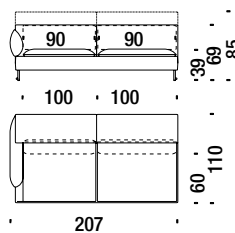

Seiten Element links 107

013

6 mt. ★ 11 m² 0,9 m³ 59 Kg

Lateral 1 seat unit right 107

Seiten Element rechts 107

012

6 mt. ★ 11 m² 0,9 m³ 59 Kg

Lateral 2 seat unit left 157

2-Sitz Element links 157

039

9,7 mt. ★ 18,9 m² 1,4 m³ 86 Kg

Lateral 2 seat unit right 157

2-Sitz Element rechts 157

038

9,7 mt. ★ 18,9 m² 1,4 m³ 86 Kg

Lateral 2 seat unit left 207

2-Sitz Element links 207

023

11 mt. ★ 20 m² 1,7 m³ 95 Kg

Lateral 2 seat unit right 207

2-Sitz Element rechts 207

022

11 mt. ★ 20 m² 1,7 m³ 95 Kg

Lateral 2 seat left peninsula