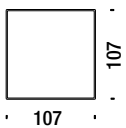

Stool 107x50

Hocker 107x50 017

2,4 mt. ★ 3,8 m² 0,4 m³ 23 Kg

Stool 107x107

Hocker 107x107 077

4 mt. ★ 5,6 m² 0,5 m³ 30 Kg

Optional cushion

Kissen optional