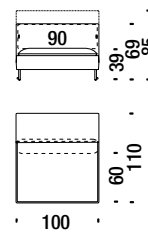

Sofa 2-Sitzig Major

018

11,5 mt. ★ 21 m² 1,7 m³ 100 Kg

3 seater sofa

Sofa 3-Sitzig

003

12 mt. ★ 22 m² 2,1 m³ 117 Kg

Central element 75

Zentralelement 75

04A

4,5 mt. ★ 8 m² 0,7 m³ 45 Kg

Central element 100

Zentralelement 100

011

5,5 mt. ★ 9,1 m² 0,9 m³ 50 Kg

2 seat central element 150

Zentralelement 2-Sitzig 150

04P

8,9 mt. ★ 17,5 m² 1,2 m³ 85 Kg

2 seat central element 200

Zentralelement 2-Sitzig 200

04D

10 mt. ★ 18 m² 1,7 m³ 97 Kg

Lateral 1 seat unit left 82