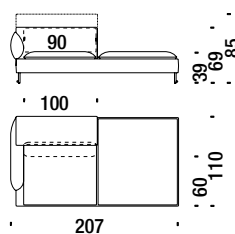

9,7 mt. ★ 18,9 m² 1,4 m³ 86 Kg

Lateral 2 seat unit left 207

2-Sitz Element links 207

023

11 mt. ★ 20 m² 1,7 m³ 95 Kg

Lateral 2 seat unit right 207

2-Sitz Element rechts 207

022

11 mt. ★ 20 m² 1,7 m³ 95 Kg

Lateral 2 seat left peninsula

2-Sitz Halbinsel links

0TH

9 mt. ★ 16,5 m² 1,7 m³ 90 Kg

Lateral 2 seat right peninsula

2-Sitz Halbinsel rechts

0TG

9 mt. ★ 16,5 m² 1,7 m³ 90 Kg

Corner

Ecke 010

7,5 mt. ★ 14,2 m² 0,9 m³ 60 Kg

Chaise Longue central

Chaise Longue zentral 045

7,4 mt. ★ 11,8 m² 1,2 m³ 60 Kg

Chaise Longue left

Chaise Longue links 0D4

7,7 mt. ★ 13,5 m² 1,4 m³ 71 Kg

Chaise Longue right

Chaise Longue rechts 0D3

7,7 mt. ★ 13,5 m² 1,4 m³ 71 Kg

Stool 100x50

Hocker 100x50 280

2,4 mt. ★ 3,8 m² 0,4 m³ 35 Kg