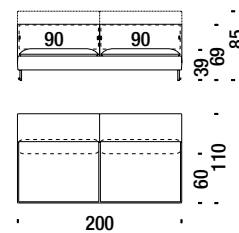

Zentralelement 2-Sitzig 150

04P

8,9 mt. ★ 17,5 m² 1,2 m³ 85 Kg

2 seat central element 200

Zentralelement 2-Sitzig 200

04D

10 mt. ★ 18 m² 1,7 m³ 97 Kg

Lateral 1 seat unit left 82

Seiten Element links 82

025

5 mt. ★ 9,3 m² 0,7 m³ 50 Kg

Lateral 1 seat unit right 82

Seiten Element rechts 82

024

5 mt. ★ 9,3 m² 0,7 m³ 50 Kg

Lateral 1 seat unit left 107