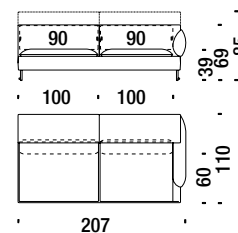

6 mt. ★ 11 m² 0,9 m³ 59 Kg

Lateral 2 seat unit left 157

2-Sitz Element links 157

039

9,7 mt. ★ 18,9 m² 1,4 m³ 86 Kg

Lateral 2 seat unit right 157

2-Sitz Element rechts 157

038

9,7 mt. ★ 18,9 m² 1,4 m³ 86 Kg

Lateral 2 seat unit left 207

2-Sitz Element links 207

023

11 mt. ★ 20 m² 1,7 m³ 95 Kg

Lateral 2 seat unit right 207

2-Sitz Element rechts 207

022

11 mt. ★ 20 m² 1,7 m³ 95 Kg

Lateral 2 seat left peninsula

2-Sitz Halbinsel links

0TH

9 mt. ★ 16,5 m² 1,7 m³ 90 Kg

Lateral 2 seat right peninsula

2-Sitz Halbinsel rechts

0TG