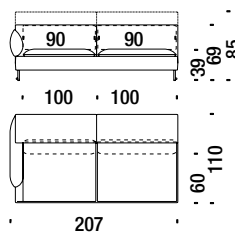

9,7 mt. ★ 18,9 m² 1,4 m³ 86 Kg

Lateral 2 seat unit left 207

2-Sitz Element links 207

023

11 mt. ★ 20 m² 1,7 m³ 95 Kg

Lateral 2 seat unit right 207

2-Sitz Element rechts 207

022

11 mt. ★ 20 m² 1,7 m³ 95 Kg

Lateral 2 seat left peninsula

2-Sitz Halbinsel links

0TH

9 mt. ★ 16,5 m² 1,7 m³ 90 Kg

Lateral 2 seat right peninsula

2-Sitz Halbinsel rechts

0TG