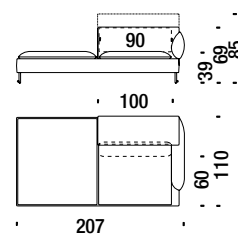

2-Sitz Halbinsel links

0TH

9 mt. ★ 16,5 m² 1,7 m³ 90 Kg

Lateral 2 seat right peninsula

2-Sitz Halbinsel rechts

0TG

9 mt. ★ 16,5 m² 1,7 m³ 90 Kg

Corner

Ecke 010

7,5 mt. ★ 14,2 m² 0,9 m³ 60 Kg

Chaise Longue central

Chaise Longue zentral 045

7,4 mt. ★ 11,8 m² 1,2 m³ 60 Kg

Chaise Longue left

Chaise Longue links 0D4

7,7 mt. ★ 13,5 m² 1,4 m³ 71 Kg