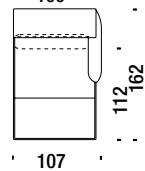

Ecke 010

7,5 mt. ★ 14,2 m² 0,9 m³ 60 Kg

Chaise Longue central

Chaise Longue zentral 045

7,4 mt. ★ 11,8 m² 1,2 m³ 60 Kg

Chaise Longue left

Chaise Longue links 0D4

7,7 mt. ★ 13,5 m² 1,4 m³ 71 Kg

Chaise Longue right

Chaise Longue rechts 0D3

7,7 mt. ★ 13,5 m² 1,4 m³ 71 Kg

Stool 100x50

Hocker 100x50 280

2,4 mt. ★ 3,8 m² 0,4 m³ 35 Kg

Stool 107x50

Hocker 107x50 017