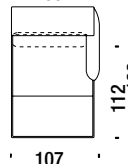

Chaise Longue links 0D4

7,7 mt. ★ 13,5 m² 1,4 m³ 71 Kg

Chaise Longue right

Chaise Longue rechts 0D3

7,7 mt. ★ 13,5 m² 1,4 m³ 71 Kg

Stool 100x50

Hocker 100x50 280

2,4 mt. ★ 3,8 m² 0,4 m³ 35 Kg

Stool 107x50

Hocker 107x50 017

2,4 mt. ★ 3,8 m² 0,4 m³ 23 Kg

Stool 107x107

Hocker 107x107 077

4 mt. ★ 5,6 m² 0,5 m³ 30 Kg

Optional cushion

Kissen optional