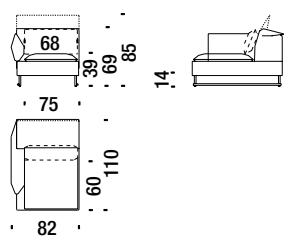

Zentralelement 2-Sitzig 150

04P

8,9 mt. ★ 17,5 m² 1,2 m³ 85 Kg

2 seat central element 200

Zentralelement 2-Sitzig 200

04D

10 mt. ★ 18 m² 1,7 m³ 97 Kg

Lateral 1 seat unit left 82

Seiten Element links 82

025

5 mt. ★ 9,3 m² 0,7 m³ 50 Kg

Lateral 1 seat unit right 82

Seiten Element rechts 82

024

5 mt. ★ 9,3 m² 0,7 m³ 50 Kg

Lateral 1 seat unit left 107

Seiten Element links 107

013

6 mt. ★ 11 m² 0,9 m³ 59 Kg

Lateral 1 seat unit right 107

Seiten Element rechts 107

012

6 mt. ★ 11 m² 0,9 m³ 59 Kg

Lateral 2 seat unit left 157