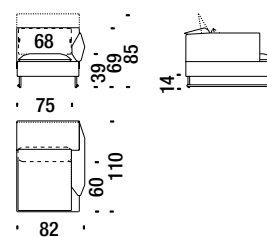

Zentralelement 2-Sitzig 150

04P

8,9 mt. ★ 17,5 m² 1,2 m³ 85 Kg

2 seat central element 200

Zentralelement 2-Sitzig 200

04D

10 mt. ★ 18 m² 1,7 m³ 97 Kg

Lateral 1 seat unit left 82

Seiten Element links 82

025

5 mt. ★ 9,3 m² 0,7 m³ 50 Kg

Lateral 1 seat unit right 82

Seiten Element rechts 82

024

5 mt. ★ 9,3 m² 0,7 m³ 50 Kg

Lateral 1 seat unit left 107

Seiten Element links 107

013

6 mt. ★ 11 m² 0,9 m³ 59 Kg

Lateral 1 seat unit right 107

Seiten Element rechts 107

012

6 mt. ★ 11 m² 0,9 m³ 59 Kg

Lateral 2 seat unit left 157