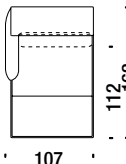

9 mt. ★ 16,5 m² 1,7 m³ 90 Kg

Corner

Ecke 010

7,5 mt. ★ 14,2 m² 0,9 m³ 60 Kg

Chaise Longue central

Chaise Longue zentral 045

7,4 mt. ★ 11,8 m² 1,2 m³ 60 Kg

Chaise Longue left

Chaise Longue links 0D4

7,7 mt. ★ 13,5 m² 1,4 m³ 71 Kg

Chaise Longue right

Chaise Longue rechts 0D3

7,7 mt. ★ 13,5 m² 1,4 m³ 71 Kg

Stool 100x50

Hocker 100x50 280

2,4 mt. ★ 3,8 m² 0,4 m³ 35 Kg