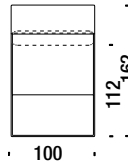

9 mt. ★ 16,5 m² 1,7 m³ 90 Kg

Corner

Ecke 010

7,5 mt. ★ 14,2 m² 0,9 m³ 60 Kg

Chaise Longue central

Chaise Longue zentral 045

7,4 mt. ★ 11,8 m² 1,2 m³ 60 Kg

Chaise Longue left

Chaise Longue links 0D4

7,7 mt. ★ 13,5 m² 1,4 m³ 71 Kg

Chaise Longue right

Chaise Longue rechts 0D3

7,7 mt. ★ 13,5 m² 1,4 m³ 71 Kg

Stool 100x50

Hocker 100x50 280

2,4 mt. ★ 3,8 m² 0,4 m³ 35 Kg