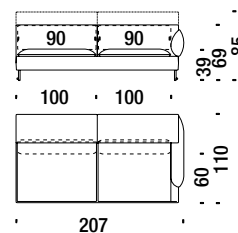

2-Sitz Element links 207

023

11 mt. ★ 20 m² 1,7 m³ 95 Kg

Lateral 2 seat unit right 207

2-Sitz Element rechts 207

022

11 mt. ★ 20 m² 1,7 m³ 95 Kg

Lateral 2 seat left peninsula

2-Sitz Halbinsel links

0TH

9 mt. ★ 16,5 m² 1,7 m³ 90 Kg

Lateral 2 seat right peninsula

2-Sitz Halbinsel rechts

0TG

9 mt. ★ 16,5 m² 1,7 m³ 90 Kg

Corner