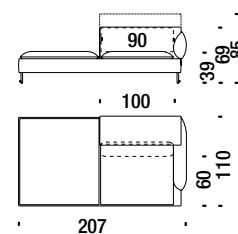

9,7 mt. ★ 18,9 m² 1,4 m³ 86 Kg

Lateral 2 seat unit left 207

Elément latérale gauche 207

023

11 mt. ★ 20 m² 1,7 m³ 95 Kg

Lateral 2 seat unit right 207

Elément latérale droit 207

022

11 mt. ★ 20 m² 1,7 m³ 95 Kg

Lateral 2 seat left peninsula

Latérale péninsule gauche

0TH

9 mt. ★ 16,5 m² 1,7 m³ 90 Kg

Lateral 2 seat right peninsula

Latérale péninsule droite

0TG

9 mt. ★ 16,5 m² 1,7 m³ 90 Kg

Corner

Angle 010

7,5 mt. ★ 14,2 m² 0,9 m³ 60 Kg

Chaise Longue central

Chaise Longue central 045

7,4 mt. ★ 11,8 m² 1,2 m³ 60 Kg

Chaise Longue left