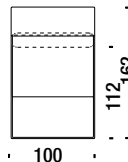

11 mt. ★ 20 m² 1,7 m³ 95 Kg

Lateral 2 seat left peninsula

Latérale péninsule gauche

0TH

9 mt. ★ 16,5 m² 1,7 m³ 90 Kg

Lateral 2 seat right peninsula

Latérale péninsule droite

0TG

9 mt. ★ 16,5 m² 1,7 m³ 90 Kg

Corner

Angle 010

7,5 mt. ★ 14,2 m² 0,9 m³ 60 Kg

Chaise Longue central

Chaise Longue central 045

7,4 mt. ★ 11,8 m² 1,2 m³ 60 Kg

Chaise Longue left

Chaise Longue gauche 0D4

7,7 mt. ★ 13,5 m² 1,4 m³ 71 Kg

Chaise Longue right

Chaise Longue droit 0D3

7,7 mt. ★ 13,5 m² 1,4 m³ 71 Kg

Stool 100x50

Pouf 100x50 280

2,4 mt. ★ 3,8 m² 0,4 m³ 35 Kg