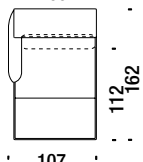

11 mt. ★ 20 m² 1,7 m³ 95 Kg

Lateral 2 seat left peninsula

Latérale péninsule gauche

0TH

9 mt. ★ 16,5 m² 1,7 m³ 90 Kg

Lateral 2 seat right peninsula

Latérale péninsule droite

0TG

9 mt. ★ 16,5 m² 1,7 m³ 90 Kg

Corner

Angle 010

7,5 mt. ★ 14,2 m² 0,9 m³ 60 Kg

Chaise Longue central

Chaise Longue central 045

7,4 mt. ★ 11,8 m² 1,2 m³ 60 Kg

Chaise Longue left

Chaise Longue gauche 0D4

7,7 mt. ★ 13,5 m² 1,4 m³ 71 Kg

Chaise Longue right

Chaise Longue droit 0D3

7,7 mt. ★ 13,5 m² 1,4 m³ 71 Kg

Stool 100x50

Pouf 100x50 280

2,4 mt. ★ 3,8 m² 0,4 m³ 35 Kg