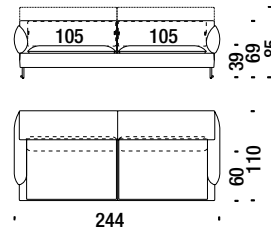

3 seater sofa

Canapé 3 places

003

12 mt. ★ 22 m² 2,1 m³ 117 Kg