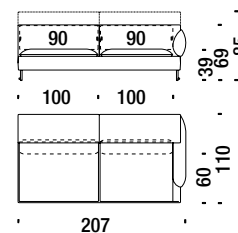

6 mt. ★ 11 m² 0,9 m³ 59 Kg

Lateral 2 seat unit left 157

Elément latérale gauche 157

039

9,7 mt. ★ 18,9 m² 1,4 m³ 86 Kg

Lateral 2 seat unit right 157

Elément latérale droit 157

038

9,7 mt. ★ 18,9 m² 1,4 m³ 86 Kg

Lateral 2 seat unit left 207

Elément latérale gauche 207

023

11 mt. ★ 20 m² 1,7 m³ 95 Kg

Lateral 2 seat unit right 207

Elément latérale droit 207

022

11 mt. ★ 20 m² 1,7 m³ 95 Kg

Lateral 2 seat left peninsula

Latérale péninsule gauche

0TH

9 mt. ★ 16,5 m² 1,7 m³ 90 Kg

Lateral 2 seat right peninsula

Latérale péninsule droite

0TG