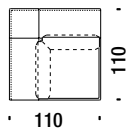

11 mt. ★ 20 m² 1,7 m³ 95 Kg

Lateral 2 seat left peninsula

Latérale péninsule gauche

0TH

9 mt. ★ 16,5 m² 1,7 m³ 90 Kg

Lateral 2 seat right peninsula

Latérale péninsule droite

0TG

9 mt. ★ 16,5 m² 1,7 m³ 90 Kg

Corner

Angle 010

7,5 mt. ★ 14,2 m² 0,9 m³ 60 Kg

Chaise Longue central

Chaise Longue central 045

7,4 mt. ★ 11,8 m² 1,2 m³ 60 Kg

Chaise Longue left