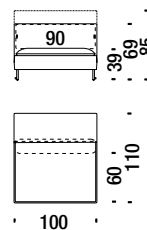

Feet colors Couleurs pieds

2 seater sofa major

Canapé 2 places major

018

11,5 mt. ★ 21 m² 1,7 m³ 100 Kg

3 seater sofa

Canapé 3 places

003

12 mt. ★ 22 m² 2,1 m³ 117 Kg

Central element 75

Elément central 75

04A

4,5 mt. ★ 8 m² 0,7 m³ 45 Kg

Central element 100

Elément central 100

011

5,5 mt. ★ 9,1 m² 0,9 m³ 50 Kg

2 seat central element 150

Elément central 2 places 150

04P

8,9 mt. ★ 17,5 m² 1,2 m³ 85 Kg

2 seat central element 200

Elément central 2 places 200

04D