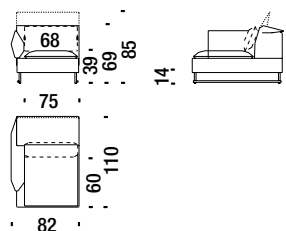

5,5 mt. ★ 9,1 m² 0,9 m³ 50 Kg

2 seat central element 150

Elément central 2 places 150

04P

8,9 mt. ★ 17,5 m² 1,2 m³ 85 Kg

2 seat central element 200

Elément central 2 places 200

04D

10 mt. ★ 18 m² 1,7 m³ 97 Kg

Lateral 1 seat unit left 82

Elément latérale gauche 82

025

5 mt. ★ 9,3 m² 0,7 m³ 50 Kg

Lateral 1 seat unit right 82

Elément latérale droite 82

024

5 mt. ★ 9,3 m² 0,7 m³ 50 Kg

Lateral 1 seat unit left 107

Elément latérale gauche 107

013

6 mt. ★ 11 m² 0,9 m³ 59 Kg

Lateral 1 seat unit right 107

Elément latérale droit 107

012