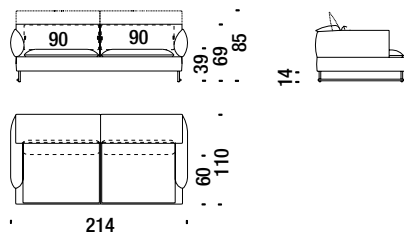

Feet colors Couleurs pieds

2 seater sofa major

Canapé 2 places major

018

11,5 mt. ★ 21 m² 1,7 m³ 100 Kg

3 seater sofa

Canapé 3 places

003

12 mt. ★ 22 m² 2,1 m³ 117 Kg

Central element 75

Elément central 75

04A

4,5 mt. ★ 8 m² 0,7 m³ 45 Kg

Central element 100

Elément central 100

011

5,5 mt. ★ 9,1 m² 0,9 m³ 50 Kg

2 seat central element 150

Elément central 2 places 150

04P

8,9 mt. ★ 17,5 m² 1,2 m³ 85 Kg

2 seat central element 200

Elément central 2 places 200

04D