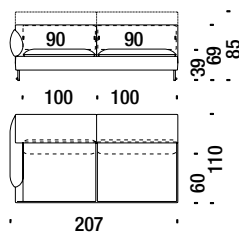

9,7 mt. ★ 18,9 m² 1,4 m³ 86 Kg

Lateral 2 seat unit left 207

Elément latérale gauche 207

023

11 mt. ★ 20 m² 1,7 m³ 95 Kg

Lateral 2 seat unit right 207

Elément latérale droit 207

022

11 mt. ★ 20 m² 1,7 m³ 95 Kg

Lateral 2 seat left peninsula

Latérale péninsule gauche

0TH

9 mt. ★ 16,5 m² 1,7 m³ 90 Kg

Lateral 2 seat right peninsula

Latérale péninsule droite

0TG