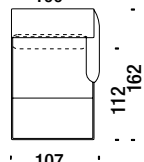

Chaise Longue gauche 0D4

7,7 mt. ★ 13,5 m² 1,4 m³ 71 Kg

Chaise Longue right

Chaise Longue droit 0D3

7,7 mt. ★ 13,5 m² 1,4 m³ 71 Kg

Stool 100x50

Pouf 100x50 280

2,4 mt. ★ 3,8 m² 0,4 m³ 35 Kg