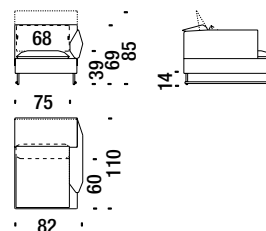

5,5 mt. ★ 9,1 m² 0,9 m³ 50 Kg

2 seat central element 150

Elément central 2 places 150

04P

8,9 mt. ★ 17,5 m² 1,2 m³ 85 Kg

2 seat central element 200

Elément central 2 places 200

04D

10 mt. ★ 18 m² 1,7 m³ 97 Kg

Lateral 1 seat unit left 82

Elément latérale gauche 82

025

5 mt. ★ 9,3 m² 0,7 m³ 50 Kg

Lateral 1 seat unit right 82

Elément latérale droite 82

024

5 mt. ★ 9,3 m² 0,7 m³ 50 Kg

Lateral 1 seat unit left 107

Elément latérale gauche 107

013

6 mt. ★ 11 m² 0,9 m³ 59 Kg

Lateral 1 seat unit right 107

Elément latérale droit 107

012