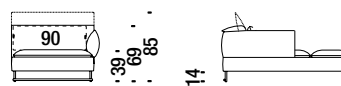

Chaise Longue gauche 0D4

7,7 mt. ★ 13,5 m² 1,4 m³ 71 Kg

Chaise Longue right

Chaise Longue droit 0D3

7,7 mt. ★ 13,5 m² 1,4 m³ 71 Kg

Stool 100x50

Pouf 100x50 280

2,4 mt. ★ 3,8 m² 0,4 m³ 35 Kg