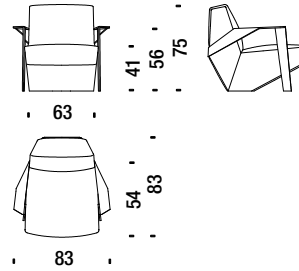

1 mt. 1,4 m²

Silver Lake

Stool

Hocker

SLA017

🪚 1,7 mt. ★ 2,2 m² 📦 0,2 m³ 🧑 18 Kg

Silver Lake

Small armchair with arms

Sessel Klein mit Armlehnen

SLB061

1,7 mt. 2,7 m² 0,5 m³ 25 Kg

Low armchair with arms

Sessel tief mit Armlehnen

SLB096

1,9 mt. 3,6 m² 0,5 m³ 31 Kg

Armchair high with arms

Sessel hoch mit Armlehnen

SLB091

2,2 mt. 4,2 m² 0,7 m³ 36 Kg

Stool

Hocker

SLB017

1,4 mt. 2,3 m² 0,2 m³ 18 Kg

Settee with arms