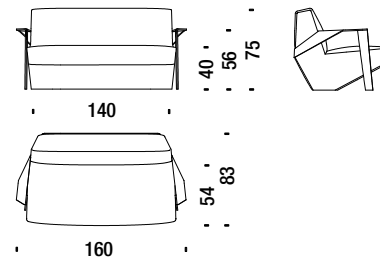

Silver Lake

Small armchair with arms

Sessel Klein mit Armlehnen

SLA061

2,5 mt. 4 m² 0,5 m³ 25 Kg

Low armchair with arms

Sessel tief mit Armlehnen

SLA096

3,2 mt. 5 m² 0,5 m³ 31 Kg

Armchair high with arms

Sessel hoch mit Armlehnen

SLA091

3,5 mt. 6 m² 0,7 m³ 36 Kg

Settee with arms

Sofa 2-Sitz Klein mit Armlehnen

SLA078

6,6 mt. 12,7 m² 1,3 m³ 58 Kg

Sofa 200 with arms

Sofa 200 mit Armlehnen

SLA044

8,1 mt. 15,3 m² 1,8 m³ 75 Kg

Sofa 230 with arms

Sofa 230 mit Armlehnen

SLA087