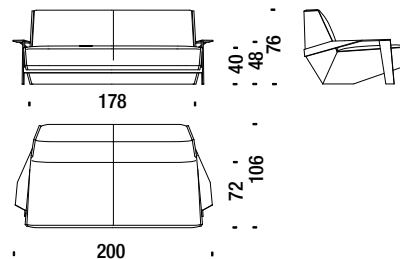

Sessel Klein mit Armlehnen

SLB061

1,7 mt. 2,7 m² 0,5 m³ 25 Kg

Low armchair with arms

Sessel tief mit Armlehnen

SLB096

1,9 mt. 3,6 m² 0,5 m³ 31 Kg

Armchair high with arms

Sessel hoch mit Armlehnen

SLB091

2,2 mt. 4,2 m² 0,7 m³ 36 Kg

Stool

Hocker

SLB017

1,4 mt. 2,3 m² 0,2 m³ 18 Kg

Settee with arms

Sofa 2-Sitz Klein mit Armlehnen

SLB078

4,6 mt. 8,8 m² 1,3 m³ 58 Kg

Sofa 200 with arms

Sofa 200 mit Armlehnen

SLB044

7,2 mt. 13,7 m² 1,8 m³ 75 Kg

Sofa 230 with arms

Sofa 230 mit Armlehnen

SLB087

7,7 mt. 14,7 m² 2,2 m³ 95 Kg

Sofa 260 with arms

Sofa 260 mit Armlehnen

SLB045

9,9 mt. 16 m² 2,4 m³ 109 Kg