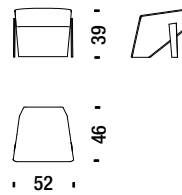

1 mt. 1,4 m²

Silver Lake

Stool

Hocker

SLA017

🪚 1,7 mt. ★ 2,2 m² 📦 0,2 m³ 🧑 18 Kg

Silver Lake

Small armchair with arms

Sessel Klein mit Armlehnen

SLB061

1,7 mt. 2,7 m² 0,5 m³ 25 Kg

Low armchair with arms

Sessel tief mit Armlehnen

SLB096

1,9 mt. 3,6 m² 0,5 m³ 31 Kg

Armchair high with arms

Sessel hoch mit Armlehnen

SLB091

2,2 mt. 4,2 m² 0,7 m³ 36 Kg

Stool

Hocker

SLB017

1,4 mt. 2,3 m² 0,2 m³ 18 Kg

Settee with arms

Sofa 2-Sitz Klein mit Armlehnen

SLB078

4,6 mt. 8,8 m² 1,3 m³ 58 Kg

Sofa 200 with arms

Sofa 200 mit Armlehnen

SLB044

7,2 mt. 13,7 m² 1,8 m³ 75 Kg

Sofa 230 with arms