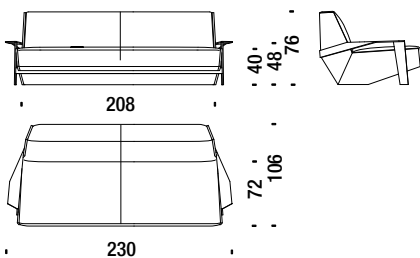

Sessel Klein mit Armlehnen

SLB061

1,7 mt. 2,7 m² 0,5 m³ 25 Kg

Low armchair with arms

Sessel tief mit Armlehnen

SLB096

1,9 mt. 3,6 m² 0,5 m³ 31 Kg

Armchair high with arms

Sessel hoch mit Armlehnen

SLB091

2,2 mt. 4,2 m² 0,7 m³ 36 Kg

Stool

Hocker

SLB017

1,4 mt. 2,3 m² 0,2 m³ 18 Kg

Settee with arms

Sofa 2-Sitz Klein mit Armlehnen

SLB078

4,6 mt. 8,8 m² 1,3 m³ 58 Kg

Sofa 200 with arms

Sofa 200 mit Armlehnen

SLB044

7,2 mt. 13,7 m² 1,8 m³ 75 Kg

Sofa 230 with arms

Sofa 230 mit Armlehnen

SLB087

7,7 mt. 14,7 m² 2,2 m³ 95 Kg

Sofa 260 with arms

Sofa 260 mit Armlehnen

SLB045

9,9 mt. 16 m² 2,4 m³ 109 Kg