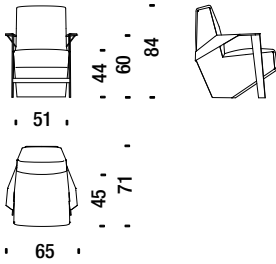

OAK
caffè

Silver Lake

TYPE - TIPO	SLA Upholstered side gepolsterten Seiten	SLB wood side panels Holz Seiten
small klein		
high hoch		
low niedrig		
pouf Fußstütze		
2 seater sofa 2-Sitzer-Sofa		
3 seater sofa 3-Sitzer-Sofa		

Silver Lake

Small armchair with arms

Sessel Klein mit Armlehnen

SLA061

2,5 mt. 4 m² 0,5 m³ 25 Kg

Low armchair with arms

Sessel tief mit Armlehnen

SLA096