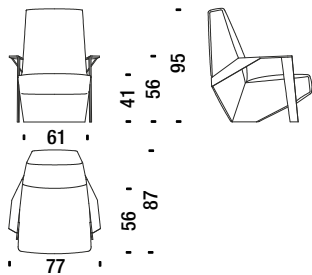

1 mt. 1,4 m²

Silver Lake

Stool

Hocker

SLA017

🪚 1,7 mt. ★ 2,2 m² 📦 0,2 m³ 🧑 18 Kg

Silver Lake

Small armchair with arms

Sessel Klein mit Armlehnen

SLB061

1,7 mt. 2,7 m² 0,5 m³ 25 Kg

Low armchair with arms

Sessel tief mit Armlehnen

SLB096

1,9 mt. 3,6 m² 0,5 m³ 31 Kg

Armchair high with arms

Sessel hoch mit Armlehnen

SLB091

2,2 mt. 4,2 m² 0,7 m³ 36 Kg

Stool

Hocker

SLB017

1,4 mt. 2,3 m² 0,2 m³ 18 Kg

Settee with arms

Sofa 2-Sitz Klein mit Armlehnen

SLB078

4,6 mt. 8,8 m² 1,3 m³ 58 Kg

Sofa 200 with arms

Sofa 200 mit Armlehnen

SLB044

7,2 mt. 13,7 m² 1,8 m³ 75 Kg

Sofa 230 with arms