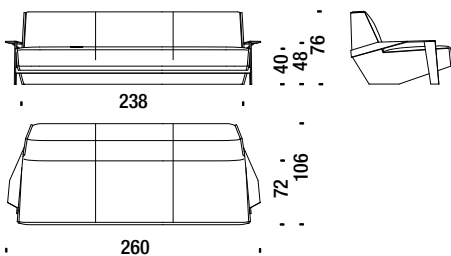

6,6 mt. 12,7 m² 1,3 m³ 58 Kg

Sofa 200 with arms

Sofa 200 mit Armlehnen

SLA044

8,1 mt. 15,3 m² 1,8 m³ 75 Kg

Sofa 230 with arms

Sofa 230 mit Armlehnen

SLA087

8,6 mt. 15,6 m² 2,2 m³ 95 Kg

Sofa 260 with arms

Sofa 260 mit Armlehnen

SLA045

10,5 mt. 17 m² 2,4 m³ 109 Kg

Optional armrest cushion for sofa

Optional Armlehne Kissen Sofas

SLA0K5

1 mt. 1,4 m²

Silver Lake

Stool

Hocker

SLA017

🪚 1,7 mt. ★ 2,2 m² 📦 0,2 m³ 🧑 18 Kg

Silver Lake

Small armchair with arms

Sessel Klein mit Armlehnen

SLB061

1,7 mt. 2,7 m² 0,5 m³ 25 Kg

Low armchair with arms

Sessel tief mit Armlehnen

SLB096

1,9 mt. 3,6 m² 0,5 m³ 31 Kg

Armchair high with arms