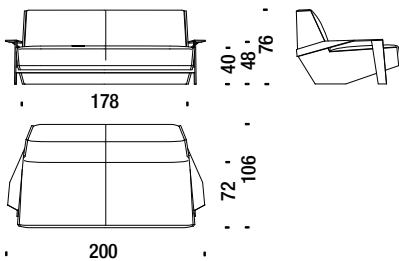

3,2 mt. 5 m² 0,5 m³ 31 Kg

Armchair high with arms

Sessel hoch mit Armlehnen

SLA091

3,5 mt. 6 m² 0,7 m³ 36 Kg

Settee with arms

Sofa 2-Sitz Klein mit Armlehnen

SLA078

6,6 mt. 12,7 m² 1,3 m³ 58 Kg

Sofa 200 with arms

Sofa 200 mit Armlehnen

SLA044

8,1 mt. 15,3 m² 1,8 m³ 75 Kg

Sofa 230 with arms

Sofa 230 mit Armlehnen

SLA087

8,6 mt. 15,6 m² 2,2 m³ 95 Kg

Sofa 260 with arms

Sofa 260 mit Armlehnen

SLA045

10,5 mt. 17 m² 2,4 m³ 109 Kg

Optional armrest cushion for sofa

Optional Armlehne Kissen Sofas

SLA0K5

1 mt. 1,4 m²

Silver Lake

Stool

Hocker

SLA017

🪚 1,7 mt. ★ 2,2 m² 📦 0,2 m³ 🧑 18 Kg

Silver Lake

Small armchair with arms