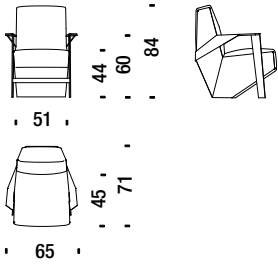

8,6 mt. 15,6 m² 2,2 m³ 95 Kg

Sofa 260 with arms

Sofa 260 mit Armlehnen

SLA045

10,5 mt. 17 m² 2,4 m³ 109 Kg

Optional armrest cushion for sofa

Optional Armlehne Kissen Sofas

SLA0K5

1 mt. 1,4 m²

Silver Lake

Stool

Hocker

SLA017

🪚 1,7 mt. ★ 2,2 m² 📦 0,2 m³ 🧑 18 Kg

Silver Lake

Small armchair with arms

Sessel Klein mit Armlehnen

SLB061

1,7 mt. 2,7 m² 0,5 m³ 25 Kg

Low armchair with arms

Sessel tief mit Armlehnen

SLB096

1,9 mt. 3,6 m² 0,5 m³ 31 Kg

Armchair high with arms

Sessel hoch mit Armlehnen

SLB091

2,2 mt. 4,2 m² 0,7 m³ 36 Kg

Stool

Hocker

SLB017

1,4 mt. 2,3 m² 0,2 m³ 18 Kg

Settee with arms