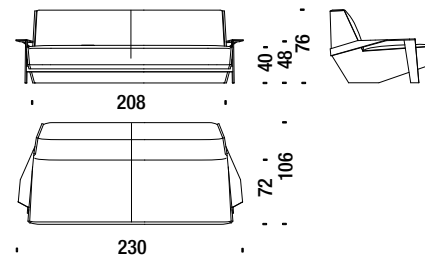

3,2 mt. 5 m² 0,5 m³ 31 Kg

Armchair high with arms

Sessel hoch mit Armlehnen

SLA091

3,5 mt. 6 m² 0,7 m³ 36 Kg

Settee with arms

Sofa 2-Sitz Klein mit Armlehnen

SLA078

6,6 mt. 12,7 m² 1,3 m³ 58 Kg

Sofa 200 with arms

Sofa 200 mit Armlehnen

SLA044

8,1 mt. 15,3 m² 1,8 m³ 75 Kg

Sofa 230 with arms

Sofa 230 mit Armlehnen

SLA087

8,6 mt. 15,6 m² 2,2 m³ 95 Kg

Sofa 260 with arms

Sofa 260 mit Armlehnen

SLA045

10,5 mt. 17 m² 2,4 m³ 109 Kg

Optional armrest cushion for sofa

Optional Armlehne Kissen Sofas

SLA0K5