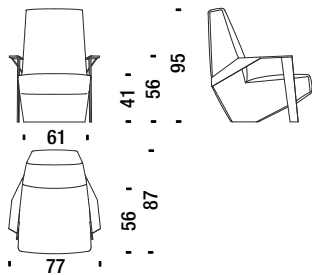

Silver Lake

Small armchair with arms

Sessel Klein mit Armlehnen

SLA061

2,5 mt. 4 m² 0,5 m³ 25 Kg

Low armchair with arms

Sessel tief mit Armlehnen

SLA096

3,2 mt. 5 m² 0,5 m³ 31 Kg

Armchair high with arms

Sessel hoch mit Armlehnen

SLA091

3,5 mt. 6 m² 0,7 m³ 36 Kg

Settee with arms

Sofa 2-Sitz Klein mit Armlehnen

SLA078

6,6 mt. 12,7 m² 1,3 m³ 58 Kg

Sofa 200 with arms

Sofa 200 mit Armlehnen

SLA044

8,1 mt. 15,3 m² 1,8 m³ 75 Kg

Sofa 230 with arms

Sofa 230 mit Armlehnen

SLA087