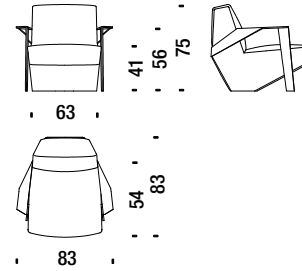

Silver Lake

Small armchair with arms

Sessel Klein mit Armlehnen

SLA061

2,5 mt. 4 m² 0,5 m³ 25 Kg

Low armchair with arms

Sessel tief mit Armlehnen

SLA096

3,2 mt. 5 m² 0,5 m³ 31 Kg

Armchair high with arms

Sessel hoch mit Armlehnen

SLA091

3,5 mt. 6 m² 0,7 m³ 36 Kg

Settee with arms

Sofa 2-Sitz Klein mit Armlehnen

SLA078