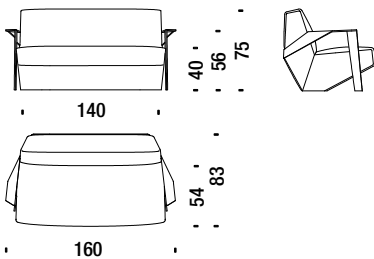

1 mt. 1,4 m²

Silver Lake

Stool

Hocker

SLA017

🪚 1,7 mt. ★ 2,2 m² 📦 0,2 m³ 🧑 18 Kg

Silver Lake

Small armchair with arms

Sessel Klein mit Armlehnen

SLB061

1,7 mt. 2,7 m² 0,5 m³ 25 Kg

Low armchair with arms

Sessel tief mit Armlehnen

SLB096

1,9 mt. 3,6 m² 0,5 m³ 31 Kg

Armchair high with arms

Sessel hoch mit Armlehnen

SLB091

2,2 mt. 4,2 m² 0,7 m³ 36 Kg

Stool

Hocker

SLB017

1,4 mt. 2,3 m² 0,2 m³ 18 Kg

Settee with arms

Sofa 2-Sitz Klein mit Armlehnen

SLB078

4,6 mt. 8,8 m² 1,3 m³ 58 Kg

Sofa 200 with arms

Sofa 200 mit Armlehnen

SLB044

7,2 mt. 13,7 m² 1,8 m³ 75 Kg

Sofa 230 with arms