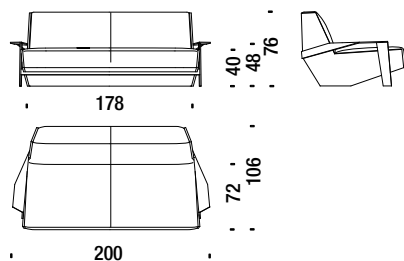

3,2 mt. 5 m² 0,5 m³ 31 Kg

Armchair high with arms

Fauteuil haut avec accoudoirs

SLA091

3,5 mt. 6 m² 0,7 m³ 36 Kg

Settee with arms

Petit canapé 2 places avec accoudoirs

SLA078

6,6 mt. 12,7 m² 1,3 m³ 58 Kg

Sofa 200 with arms

Canapé 200 avec accoudoirs

SLA044

8,1 mt. 15,3 m² 1,8 m³ 75 Kg

Sofa 230 with arms

Canapé 230 avec accoudoirs

SLA087

8,6 mt. 15,6 m² 2,2 m³ 95 Kg

Sofa 260 with arms

Canapé 260 avec accoudoirs

SLA045

10,5 mt. 17 m² 2,4 m³ 109 Kg

Optional armrest cushion for sofa

Coussin accoudoir canapés optional

SLA0K5

1 mt. 1,4 m²

Silver Lake

Stool

Pouf

SLA017

🪚 1,7 mt. ★ 2,2 m² 📦 0,2 m³ 🧑 18 Kg

• 52 •

Silver Lake