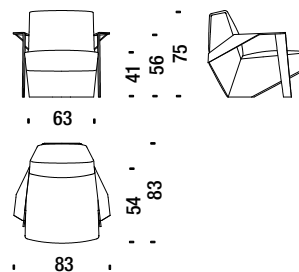

8,6 mt. 15,6 m² 2,2 m³ 95 Kg

Sofa 260 with arms

Canapé 260 avec accoudoirs

SLA045

10,5 mt. 17 m² 2,4 m³ 109 Kg

Optional armrest cushion for sofa

Coussin accoudoir canapés optional

SLA0K5

1 mt. 1,4 m²

Silver Lake

Stool

Pouf

SLA017

🪚 1,7 mt. ★ 2,2 m² 📦 0,2 m³ 🧑 18 Kg

• 52 •

Silver Lake

Small armchair with arms

Petit fauteuil avec accoudoirs

SLB061

1,7 mt. 2,7 m² 0,5 m³ 25 Kg

Low armchair with arms

Fauteuil bas avec accoudoirs

SLB096

1,9 mt. 3,6 m² 0,5 m³ 31 Kg

Armchair high with arms

Fauteuil haut avec accoudoirs

SLB091

2,2 mt. 4,2 m² 0,7 m³ 36 Kg

Stool

Pouf

SLB017

1,4 mt. 2,3 m² 0,2 m³ 18 Kg