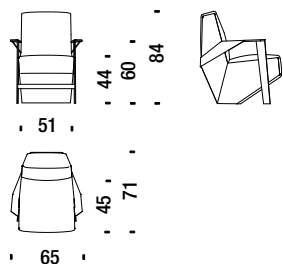

8,6 mt. 15,6 m² 2,2 m³ 95 Kg

Sofa 260 with arms

Canapé 260 avec accoudoirs

SLA045

10,5 mt. 17 m² 2,4 m³ 109 Kg

Optional armrest cushion for sofa

Coussin accoudoir canapés optional

SLA0K5

1 mt. 1,4 m²

Silver Lake

Stool

Pouf

SLA017

🪚 1,7 mt. ★ 2,2 m² 📦 0,2 m³ 🧑 18 Kg

• 52 •

Silver Lake

Small armchair with arms

Petit fauteuil avec accoudoirs

SLB061

1,7 mt. 2,7 m² 0,5 m³ 25 Kg

Low armchair with arms

Fauteuil bas avec accoudoirs

SLB096

1,9 mt. 3,6 m² 0,5 m³ 31 Kg

Armchair high with arms

Fauteuil haut avec accoudoirs

SLB091

2,2 mt. 4,2 m² 0,7 m³ 36 Kg

Stool

Pouf

SLB017

1,4 mt. 2,3 m² 0,2 m³ 18 Kg