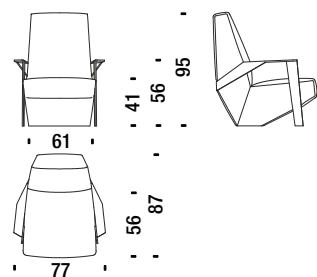

8,6 mt. 15,6 m² 2,2 m³ 95 Kg

Sofa 260 with arms

Canapé 260 avec accoudoirs

SLA045

10,5 mt. 17 m² 2,4 m³ 109 Kg

Optional armrest cushion for sofa

Coussin accoudoir canapés optional

SLA0K5

1 mt. 1,4 m²

Silver Lake

Stool

Pouf

SLA017

🪚 1,7 mt. ★ 2,2 m² 📦 0,2 m³ 🧑 18 Kg

• 52 •

Silver Lake

Small armchair with arms

Petit fauteuil avec accoudoirs

SLB061

1,7 mt. 2,7 m² 0,5 m³ 25 Kg

Low armchair with arms

Fauteuil bas avec accoudoirs

SLB096

1,9 mt. 3,6 m² 0,5 m³ 31 Kg

Armchair high with arms

Fauteuil haut avec accoudoirs

SLB091

2,2 mt. 4,2 m² 0,7 m³ 36 Kg

Stool

Pouf

SLB017

1,4 mt. 2,3 m² 0,2 m³ 18 Kg