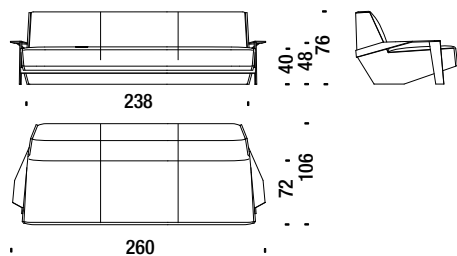

3,2 mt. 5 m² 0,5 m³ 31 Kg

Armchair high with arms

Fauteuil haut avec accoudoirs

SLA091

3,5 mt. 6 m² 0,7 m³ 36 Kg

Settee with arms

Petit canapé 2 places avec accoudoirs

SLA078

6,6 mt. 12,7 m² 1,3 m³ 58 Kg

Sofa 200 with arms

Canapé 200 avec accoudoirs

SLA044

8,1 mt. 15,3 m² 1,8 m³ 75 Kg

Sofa 230 with arms

Canapé 230 avec accoudoirs

SLA087

8,6 mt. 15,6 m² 2,2 m³ 95 Kg

Sofa 260 with arms

Canapé 260 avec accoudoirs

SLA045

10,5 mt. 17 m² 2,4 m³ 109 Kg

Optional armrest cushion for sofa

Coussin accoudoir canapés optional

SLA0K5

1 mt. 1,4 m²

Silver Lake

Stool

Pouf

SLA017

🪚 1,7 mt. ★ 2,2 m² 📦 0,2 m³ 🧑 18 Kg

• 52 •

Silver Lake