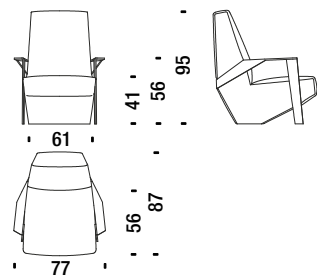

Silver Lake

Small armchair with arms

Petit fauteuil avec accoudoirs

SLA061

2,5 mt. 4 m² 0,5 m³ 25 Kg

Low armchair with arms

Fauteuil bas avec accoudoirs

SLA096

3,2 mt. 5 m² 0,5 m³ 31 Kg

Armchair high with arms

Fauteuil haut avec accoudoirs

SLA091

3,5 mt. 6 m² 0,7 m³ 36 Kg

Settee with arms

Petit canapé 2 places avec accoudoirs

SLA078

6,6 mt. 12,7 m² 1,3 m³ 58 Kg

Sofa 200 with arms

Canapé 200 avec accoudoirs

SLA044

8,1 mt. 15,3 m² 1,8 m³ 75 Kg

Sofa 230 with arms

Canapé 230 avec accoudoirs

SLA087

8,6 mt. 15,6 m² 2,2 m³ 95 Kg

Sofa 260 with arms

Canapé 260 avec accoudoirs

SLA045

10,5 mt. 17 m² 2,4 m³ 109 Kg

Optional armrest cushion for sofa

Coussin accoudoir canapés optional

SLA0K5