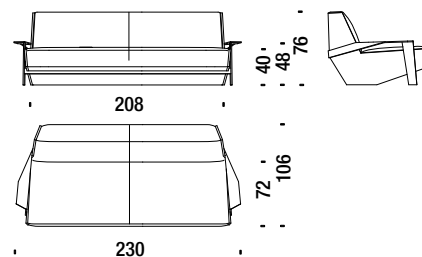

3,2 mt. 5 m² 0,5 m³ 31 Kg

Armchair high with arms

Fauteuil haut avec accoudoirs

SLA091

3,5 mt. 6 m² 0,7 m³ 36 Kg

Settee with arms

Petit canapé 2 places avec accoudoirs

SLA078

6,6 mt. 12,7 m² 1,3 m³ 58 Kg

Sofa 200 with arms

Canapé 200 avec accoudoirs

SLA044

8,1 mt. 15,3 m² 1,8 m³ 75 Kg

Sofa 230 with arms

Canapé 230 avec accoudoirs

SLA087

8,6 mt. 15,6 m² 2,2 m³ 95 Kg

Sofa 260 with arms

Canapé 260 avec accoudoirs

SLA045

10,5 mt. 17 m² 2,4 m³ 109 Kg

Optional armrest cushion for sofa

Coussin accoudoir canapés optional

SLA0K5