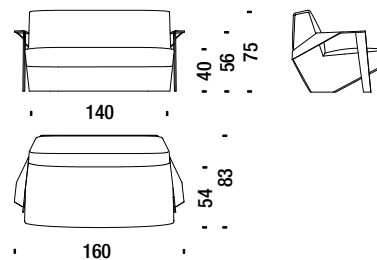

Silver Lake

Small armchair with arms

Petit fauteuil avec accoudoirs

SLA061

2,5 mt. 4 m² 0,5 m³ 25 Kg

Low armchair with arms

Fauteuil bas avec accoudoirs

SLA096

3,2 mt. 5 m² 0,5 m³ 31 Kg

Armchair high with arms

Fauteuil haut avec accoudoirs

SLA091

3,5 mt. 6 m² 0,7 m³ 36 Kg

Settee with arms

Petit canapé 2 places avec accoudoirs

SLA078

6,6 mt. 12,7 m² 1,3 m³ 58 Kg

Sofa 200 with arms

Canapé 200 avec accoudoirs

SLA044

8,1 mt. 15,3 m² 1,8 m³ 75 Kg

Sofa 230 with arms

Canapé 230 avec accoudoirs

SLA087