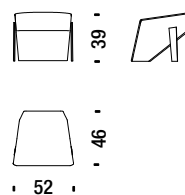

1 mt. 1,4 m²

Silver Lake

Stool

Pouf

SLA017

🪚 1,7 mt. ★ 2,2 m² 📦 0,2 m³ 🧑 18 Kg

• 52 •

Silver Lake

Small armchair with arms

Petit fauteuil avec accoudoirs

SLB061

1,7 mt. 2,7 m² 0,5 m³ 25 Kg

Low armchair with arms

Fauteuil bas avec accoudoirs

SLB096

1,9 mt. 3,6 m² 0,5 m³ 31 Kg

Armchair high with arms

Fauteuil haut avec accoudoirs

SLB091

2,2 mt. 4,2 m² 0,7 m³ 36 Kg

Stool

Pouf

SLB017

1,4 mt. 2,3 m² 0,2 m³ 18 Kg