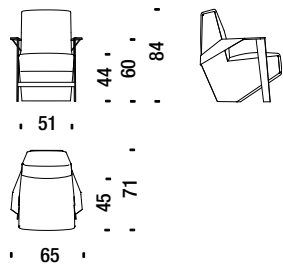

CAFFÈ
oak

Silver Lake

TYPE - TIPO	SLA Upholstered side côté rembourré	SLB wood side panels côté bois
small petit		
high haut		
low faible		
pouf repose-pied		
2 seater sofa canapé 2 places		
3 seater sofa canapé 3 places		

Silver Lake

Small armchair with arms

Petit fauteuil avec accoudoirs

SLA061

2,5 mt. 4 m² 0,5 m³ 25 Kg

Low armchair with arms

Fauteuil bas avec accoudoirs

SLA096

3,2 mt. 5 m² 0,5 m³ 31 Kg

Armchair high with arms

Fauteuil haut avec accoudoirs

SLA091

3,5 mt. 6 m² 0,7 m³ 36 Kg

Settee with arms

Petit canapé 2 places avec accoudoirs

SLA078