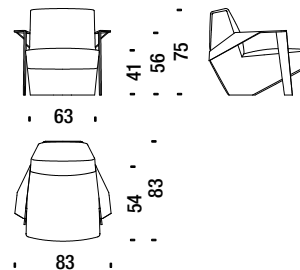

Silver Lake

Small armchair with arms

Petit fauteuil avec accoudoirs

SLA061

2,5 mt. 4 m² 0,5 m³ 25 Kg

Low armchair with arms

Fauteuil bas avec accoudoirs

SLA096

3,2 mt. 5 m² 0,5 m³ 31 Kg

Armchair high with arms

Fauteuil haut avec accoudoirs

SLA091

3,5 mt. 6 m² 0,7 m³ 36 Kg

Settee with arms

Petit canapé 2 places avec accoudoirs

SLA078