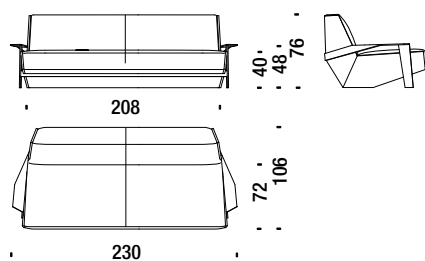

Small armchair with arms

Petit fauteuil avec accoudoirs

SLB061

1,7 mt. 2,7 m² 0,5 m³ 25 Kg

Low armchair with arms

Fauteuil bas avec accoudoirs

SLB096

1,9 mt. 3,6 m² 0,5 m³ 31 Kg

Armchair high with arms

Fauteuil haut avec accoudoirs

SLB091

2,2 mt. 4,2 m² 0,7 m³ 36 Kg

Stool

Pouf

SLB017

1,4 mt. 2,3 m² 0,2 m³ 18 Kg

Settee with arms

Petit canapé 2 places avec accoudoirs

SLB078

4,6 mt. 8,8 m² 1,3 m³ 58 Kg

Sofa 200 with arms

Canapé 200 avec accoudoirs

SLB044

7,2 mt. 13,7 m² 1,8 m³ 75 Kg

Sofa 230 with arms

Canapé 230 avec accoudoirs

SLB087

7,7 mt. 14,7 m² 2,2 m³ 95 Kg

Sofa 260 with arms

Canapé 260 avec accoudoirs

SLB045

9,9 mt. 16 m² 2,4 m³ 109 Kg