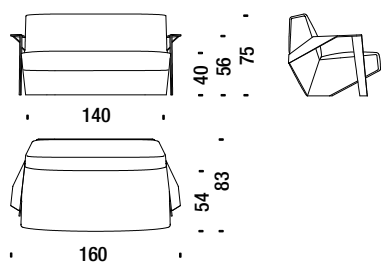

1 mt. 1,4 m²

Silver Lake

Stool

Pouf

SLA017

🪚 1,7 mt. ★ 2,2 m² 📦 0,2 m³ 🧑 18 Kg

• 52 •

Silver Lake

Small armchair with arms

Petit fauteuil avec accoudoirs

SLB061

1,7 mt. 2,7 m² 0,5 m³ 25 Kg

Low armchair with arms

Fauteuil bas avec accoudoirs

SLB096

1,9 mt. 3,6 m² 0,5 m³ 31 Kg

Armchair high with arms

Fauteuil haut avec accoudoirs

SLB091

2,2 mt. 4,2 m² 0,7 m³ 36 Kg

Stool

Pouf

SLB017

1,4 mt. 2,3 m² 0,2 m³ 18 Kg

Settee with arms

Petit canapé 2 places avec accoudoirs

SLB078

4,6 mt. 8,8 m² 1,3 m³ 58 Kg

Sofa 200 with arms

Canapé 200 avec accoudoirs

SLB044

7,2 mt. 13,7 m² 1,8 m³ 75 Kg