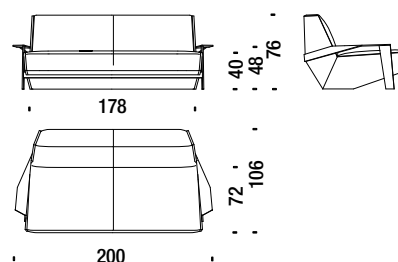

Small armchair with arms

Petit fauteuil avec accoudoirs

SLB061

1,7 mt. 2,7 m² 0,5 m³ 25 Kg

Low armchair with arms

Fauteuil bas avec accoudoirs

SLB096

1,9 mt. 3,6 m² 0,5 m³ 31 Kg

Armchair high with arms

Fauteuil haut avec accoudoirs

SLB091

2,2 mt. 4,2 m² 0,7 m³ 36 Kg

Stool

Pouf

SLB017

1,4 mt. 2,3 m² 0,2 m³ 18 Kg

Settee with arms

Petit canapé 2 places avec accoudoirs

SLB078

4,6 mt. 8,8 m² 1,3 m³ 58 Kg

Sofa 200 with arms

Canapé 200 avec accoudoirs

SLB044

7,2 mt. 13,7 m² 1,8 m³ 75 Kg

Sofa 230 with arms

Canapé 230 avec accoudoirs

SLB087

7,7 mt. 14,7 m² 2,2 m³ 95 Kg

Sofa 260 with arms

Canapé 260 avec accoudoirs

SLB045

9,9 mt. 16 m² 2,4 m³ 109 Kg