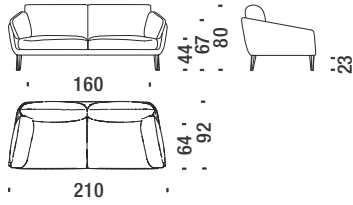

NOTE: Tissus conseillées: consultez les pages à la fin de la liste des prix.

Feet color    Couleur pieds .....

Charcoal

Natural Ash

**Sofa 210**

**Canapé 210**

DL3030

■ 12,9mt. ★ 19,4m<sup>2</sup> □ 1,5m<sup>3</sup> 🧑 70Kg

**Sofa 240**

**Canapé 240**

DL3090

■ 12,9mt. ★ 21,9m<sup>2</sup> □ 1,7m<sup>3</sup> 🧑 85Kg

**Chaise Longue high left**

**Chaise Longue haute gauche**

DL30D4

■ 9,1mt. ★ 13,9m<sup>2</sup> □ 1,1m<sup>3</sup> 🧑 60Kg

**Chaise Longue high right**

**Chaise Longue haute droit**

DL30D3

■ 9,1mt. ★ 13,9m<sup>2</sup> □ 1,1m<sup>3</sup> 🧑 60Kg

**Optional cushion 52x52**

**Coussin optionel 52x52**

DL3080

■ 0,6mt. ★ 0,9m<sup>2</sup>