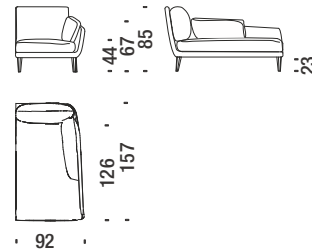

NOTE: Tissus conseillées: consultez les pages à la fin de la liste des prix.

Feet color    Couleur pieds .....

Charcoal

Natural Ash

**Sofa 210**

**Canapé 210**

DL3030

■ 12,9mt. ★ 19,4m<sup>2</sup> □ 1,5m<sup>3</sup> 🧑 70Kg

**Sofa 240**

**Canapé 240**

DL3090

■ 12,9mt. ★ 21,9m<sup>2</sup> □ 1,7m<sup>3</sup> 🧑 85Kg

**Chaise Longue high left**

**Chaise Longue haute gauche**

DL30D4

■ 9,1mt. ★ 13,9m<sup>2</sup> □ 1,1m<sup>3</sup> 🧑 60Kg

**Chaise Longue high right**

**Chaise Longue haute droit**

DL30D3

■ 9,1mt. ★ 13,9m<sup>2</sup> □ 1,1m<sup>3</sup> 🧑 60Kg

**Optional cushion 52x52**

**Coussin optionel 52x52**

DL3080

■ 0,6mt. ★ 0,9m<sup>2</sup>