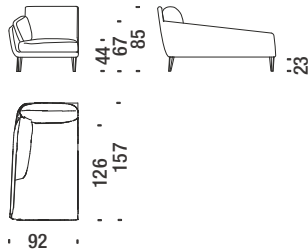

NOTE: Tissus conseillées: consultez les pages à la fin de la liste des prix.

Feet color    Couleur pieds .....

Charcoal

Natural Ash

**Sofa 210**

**Canapé 210**

DL3030

■ 12,9mt. ★ 19,4m<sup>2</sup> □ 1,5m<sup>3</sup> 🧑 70Kg

**Sofa 240**

**Canapé 240**

DL3090

■ 12,9mt. ★ 21,9m<sup>2</sup> □ 1,7m<sup>3</sup> 🧑 85Kg

**Chaise Longue high left**

**Chaise Longue haute gauche**

DL30D4

■ 9,1mt. ★ 13,9m<sup>2</sup> □ 1,1m<sup>3</sup> 🧑 60Kg

**Chaise Longue high right**

**Chaise Longue haute droit**

DL30D3

■ 9,1mt. ★ 13,9m<sup>2</sup> □ 1,1m<sup>3</sup> 🧑 60Kg

**Optional cushion 52x52**

**Coussin optionel 52x52**

DL3080

■ 0,6mt. ★ 0,9m<sup>2</sup>