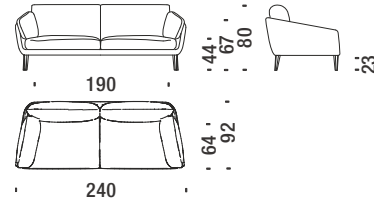

NOTE: Tissus conseillées: consultez les pages à la fin de la liste des prix.

Feet color    Couleur pieds .....

Charcoal

Natural Ash

**Sofa 210**

**Canapé 210**

DL3030

■ 12,9mt. ★ 19,4m<sup>2</sup> □ 1,5m<sup>3</sup> 🧑 70Kg

**Sofa 240**

**Canapé 240**

DL3090

■ 12,9mt. ★ 21,9m<sup>2</sup> □ 1,7m<sup>3</sup> 🧑 85Kg

**Chaise Longue high left**

**Chaise Longue haute gauche**

DL30D4

■ 9,1mt. ★ 13,9m<sup>2</sup> □ 1,1m<sup>3</sup> 🧑 60Kg

**Chaise Longue high right**

**Chaise Longue haute droit**

DL30D3

■ 9,1mt. ★ 13,9m<sup>2</sup> □ 1,1m<sup>3</sup> 🧑 60Kg

**Optional cushion 52x52**

**Coussin optionel 52x52**

DL3080

■ 0,6mt. ★ 0,9m<sup>2</sup>