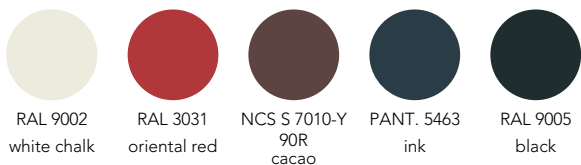

Smock collection covers are not removable.

' vol. 2 EINZELSITZMÖBEL, TISCHE UND WOHNZUBEHÖR

DREHSESSEL

PU-Kaltschaum feuerhemmend, Innenstruktur aus Stahl. Armlehnen aus Stahl, überzogen mit Leder in der gleichen Farbe wie der Sessel. Drehgestell aus Stahl pulverbeschichtet.

Base colors Farben Gestelle

Swivel armchair arms in leather

Drehsessel Armlehnen in Leder

3 mt. ★ 5 m² 0,7 m³ 40 Kg

OVT

€