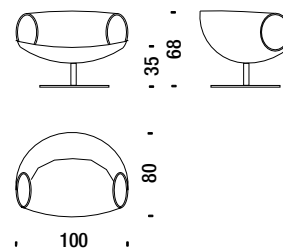

Die Kollektion Smock ist nicht abziehbar.

Recommended fabric hangers

Vorgeschlagene Stoffbuegel

- Divina 3, Divina Melange 3, Divina MD by Kvadrat
- Pelle / Leather T
- Pelle / Leather Z > Ciré, Ciré Soft

Base colors Farben Gestelle

Swivel armchair arms in leather

Drehsessel Armlehnen in Leder

3 mt. ★ 5 m² 0,7 m³ 40 Kg

OVT

€