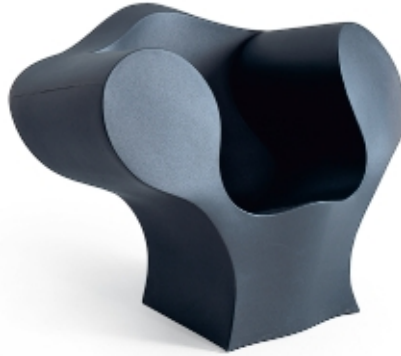

[Spring collection] The Big Easy

TZO

Design Ron Arad - 1991

' vol. 2 SINGLE SEATS, TABLES AND ACCESSORIES

ARMCHAIR

Rotatorially molded, 100% recyclable polyethylene with integral colors fade-resistant and waterproof for outdoor use.

Lacquered version (code 161) is not recommended for outdoor use.

' vol. 2 EINZELSTÜHMÖBEL, TISCHE UND WOHNZUBEHÖR

SESSEL

Hergestellt aus durchgefärbtem Polyethylen durch Rotationsformen.

Das Material ist 100% recycelbar, lichtecht und wasserfest; kann daher im Freien aufgestellt werden.

Die lackierte Ausführung (Code 161) ist für die Aufstellung im Freien nicht geeignet.

Lackiert Farben

RAL 9002
white chalk
glossy

RAL 9005
black glossy

RAL 5002
ultramarine
glossy

TZ0001 The Big Easy colors Farben