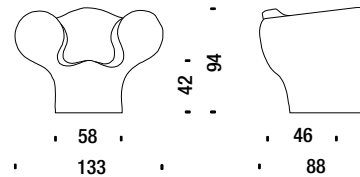

RAL 9002
white chalk

RAL 3020
traffic red

RAL 9005
black

The Big Easy

The Big Easy

1,1 m³ 25 Kg

TZ0001

€