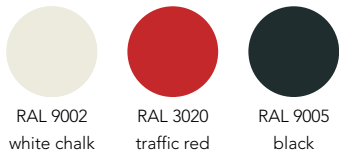

Lacquered version (code 161) is not recommended for outdoor use.

' vol. 2 SIÈGES INDIVIDUELS, TABLES ET ACCESSOIRES

FAUTEUIL

Polyéthylène teinté dans la masse obtenu par rotomoulage. Le matériau est recyclable à 100 % et peut être utilisé à l'extérieur dans la mesure où il est résistant à la lumière et à l'eau.

La version laquée (code 161) n'est pas recommandée pour l'utilisation à l'extérieur.

couleurs laquée

TZ0001 The Big Easy colors Couleurs

The Big Easy

The Big Easy

1,1 m³ 25 Kg

TZ0001

€