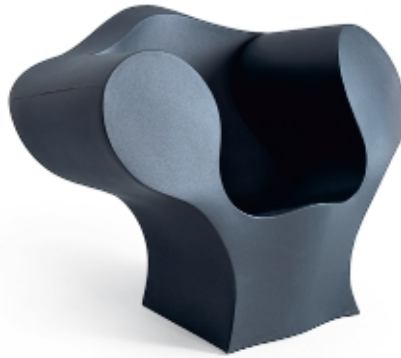

[Spring collection] The Big Easy

TZO

Design Ron Arad - 1991

' vol. 2 SINGLE SEATS, TABLES AND ACCESSORIES

ARMCHAIR

Rotationally molded, 100% recyclable polyethylene with integral colors fade-resistant and waterproof for outdoor use.

Lacquered version (code 161) is not recommended for outdoor use.

' vol. 2 SIÈGES INDIVIDUELS, TABLES ET ACCESSOIRES

FAUTEUIL

Polyéthylène teinté dans la masse obtenu par rotomoulage. Le matériau est recyclable à 100 % et peut être utilisé à l'extérieur dans la mesure où il est résistant à la lumière et à l'eau.

La version laquée (code 161) n'est pas recommandée pour l'utilisation à l'extérieur.

couleurs laquée

TZ0001 The Big Easy colors Couleurs

The Big Easy

The Big Easy

1,1 m³ 25 Kg

TZ0001

€