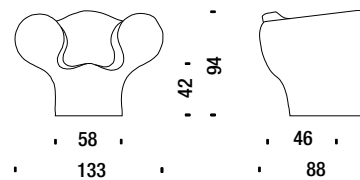

La version laquée (code 161) n'est pas recommandée pour l'utilisation à l'extérieur.

couleurs laquée

TZ0001 The Big Easy colors Couleurs

The Big Easy

The Big Easy

1,1 m³ 25 Kg

TZ0001

€