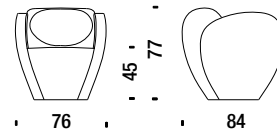

### Double Soft Big Easy

SS0002

1,6 m<sup>3</sup> 81 Kg

## Size Ten

### Size Ten

SZ0061

0,7 m<sup>3</sup> 34 Kg