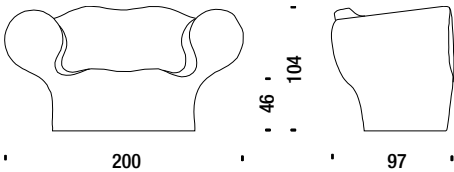

Double Soft Big Easy

Double Soft Big Easy

SS0002

1,6 m³ 81 Kg