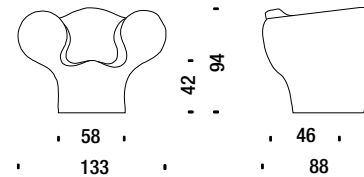

The Big Easy

The Big Easy

1,1 m³ 25 Kg

TZ0001

€