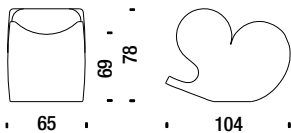

Soft Heart

Soft Heart

SK0061

0,6 m³ 55 Kg