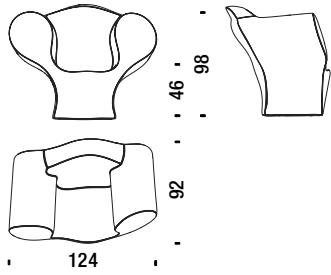

La Spring collection non è sfoderabile.

NOTE:

- Double Soft Big Easy: aggiungere 2 settimane alle tempistiche di consegna standard.

Recommended fabric hangers

Tirille e tessuti consigliati

-Divina 3, Divina Melange 3, Divina MD by Kvadrat
-Uniform Melange by Febrik

Spring collection

Soft Big Easy

Soft Big Easy

SQ0001

1,1 m³ 45 Kg

Soft Little Easy

Soft Little Easy

SP0050

0,4 m³ 15 Kg

Double Soft Big Easy

Double Soft Big Easy

SS0002

1,6 m³ 81 Kg

Size Ten

Size Ten

SZ0061