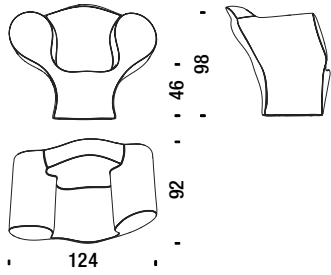

Liasses de tissus conseillées

-Divina 3, Divina Melange 3, Divina MD by Kvadrat

-Uniform Melange by Febrik

Spring collection

Soft Big Easy

Soft Big Easy

SQ0001

1,1 m³ 45 Kg

Soft Little Easy

Soft Little Easy

SP0050

0,4 m³ 15 Kg

Double Soft Big Easy

Double Soft Big Easy

SS0002

1,6 m³ 81 Kg

Size Ten

Size Ten

SZ0061

0,7 m³ 34 Kg

Soft Big Heavy

Soft Big Heavy

SB0061

1,1 m³ 25 Kg