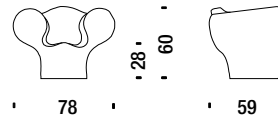

Liasses de tissus conseillées

121-Elastic Fantastic 1 > Elastic 1 Uniform Melange
-Divina 3, Divina Melange 3, Divina MD by Kvadrat

Spring collection

Soft Big Easy

Soft Big Easy

SQ0001

1,1 m³ 45 Kg

Soft Little Easy

Soft Little Easy

SP0050

0,4 m³ 15 Kg

Double Soft Big Easy

Double Soft Big Easy

SS0002

1,6 m³ 81 Kg

Size Ten

Size Ten

SZ0061

0,7 m³ 34 Kg

Soft Big Heavy

Soft Big Heavy

SB0061

1,1 m³ 25 Kg

Soft Little Heavy