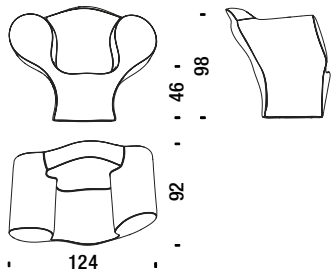

Liasses de tissus conseillées

121-Elastic Fantastic 1 > Elastic 1 Uniform Melange
-Divina 3, Divina Melange 3, Divina MD by Kvadrat

Spring collection

Soft Big Easy

Soft Big Easy

SQ0001

1,1 m³ 45 Kg

Soft Little Easy

Soft Little Easy

SP0050

0,4 m³ 15 Kg

Double Soft Big Easy

Double Soft Big Easy

SS0002

1,6 m³ 81 Kg

Size Ten

Size Ten

SZ0061

0,7 m³ 34 Kg

Soft Big Heavy

Soft Big Heavy

SB0061

1,1 m³ 25 Kg

Soft Little Heavy