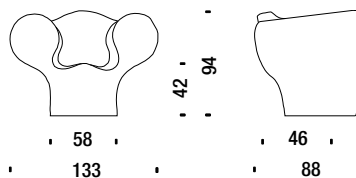

WHITE CHALK RAL 9002 TRAFFIC RED RAL 3020 BLACK RAL 9005

The Big Easy

The Big Easy

TZ0001

1,1 m³ 25 Kg

€

The Big Easy lacquered

The Big Easy laqué