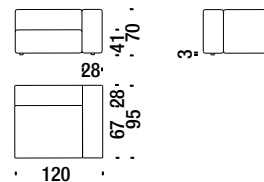

330

3,3 mt. 6,2 m² 0,6 m³ 27 Kg

Central element 90

Zentralelement 90

331

3,5 mt. 6,6 m² 0,7 m³ 35 Kg

Lateral element left 105

Seiten element links 105

332

6,3 mt. 11,9 m² 0,7 m³ 41 Kg

Lateral element right 105

Seiten element rechts 105

333

6,3 mt. 11,9 m² 0,7 m³ 41 Kg

Lateral element left 120

Seiten element links 120

334

6,3 mt. 11,9 m² 0,9 m³ 48 Kg

Lateral element right 120

Seiten element rechts 120

335

6,3 mt. 11,9 m² 0,9 m³ 48 Kg

Chaise Longue lateral left 120

Chaise Longue seiten links 120

336

7,1 mt. 13,7 m² 1,1 m³ 55 Kg

Chaise Longue lateral right 120

Chaise Longue seiten rechts 120

337

7,1 mt. 13,7 m² 1,1 m³ 55 Kg

Corner 95x95

Ecke 95x95 339