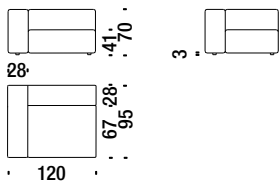

330

3,3 mt. 6,2 m² 0,6 m³ 27 Kg

Central element 90

Zentralelement 90

331

3,5 mt. 6,6 m² 0,7 m³ 35 Kg

Lateral element left 105

Seiten element links 105

332

6,3 mt. 11,9 m² 0,7 m³ 41 Kg

Lateral element right 105

Seiten element rechts 105

333

6,3 mt. 11,9 m² 0,7 m³ 41 Kg

Lateral element left 120

Seiten element links 120

334

6,3 mt. 11,9 m² 0,9 m³ 48 Kg

Lateral element right 120

Seiten element rechts 120

335

6,3 mt. 11,9 m² 0,9 m³ 48 Kg

Chaise Longue lateral left 120

Chaise Longue seiten links 120