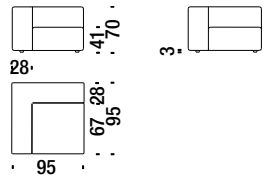

Corner 95x95

Ecke 95x95 339

6 mt. 11,3 m² 0,7 m³ 40 Kg