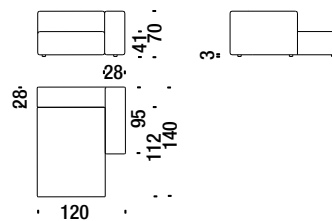

330

3,3 mt. 6,2 m² 0,6 m³ 27 Kg

Central element 90

Zentralelement 90

331

3,5 mt. 6,6 m² 0,7 m³ 35 Kg

Lateral element left 105

Seiten element links 105

332

6,3 mt. 11,9 m² 0,7 m³ 41 Kg

Lateral element right 105

Seiten element rechts 105

333

6,3 mt. 11,9 m² 0,7 m³ 41 Kg

Lateral element left 120

Seiten element links 120

334

6,3 mt. 11,9 m² 0,9 m³ 48 Kg

Lateral element right 120

Seiten element rechts 120

335

6,3 mt. 11,9 m² 0,9 m³ 48 Kg

Chaise Longue lateral left 120

Chaise Longue seiten links 120

336

7,1 mt. 13,7 m² 1,1 m³ 55 Kg

Chaise Longue lateral right 120

Chaise Longue seiten rechts 120

337

7,1 mt. 13,7 m² 1,1 m³ 55 Kg

Corner 95x95

Ecke 95x95 339