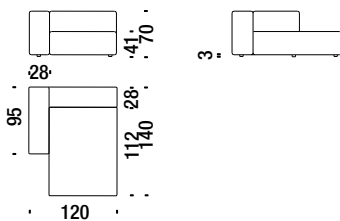

330

3,3 mt. 6,2 m² 0,6 m³ 27 Kg

Central element 90

Zentralelement 90

331

3,5 mt. 6,6 m² 0,7 m³ 35 Kg

Lateral element left 105

Seiten element links 105

332

6,3 mt. 11,9 m² 0,7 m³ 41 Kg

Lateral element right 105

Seiten element rechts 105

333

6,3 mt. 11,9 m² 0,7 m³ 41 Kg

Lateral element left 120

Seiten element links 120

334

6,3 mt. 11,9 m² 0,9 m³ 48 Kg

Lateral element right 120

Seiten element rechts 120

335

6,3 mt. 11,9 m² 0,9 m³ 48 Kg

Chaise Longue lateral left 120

Chaise Longue seiten links 120

336

7,1 mt. 13,7 m² 1,1 m³ 55 Kg

Chaise Longue lateral right 120

Chaise Longue seiten rechts 120

337

7,1 mt. 13,7 m² 1,1 m³ 55 Kg

Corner 95x95

Ecke 95x95 339