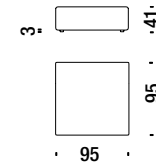

Stool 95x95

Hocker 95x95 017

3,6 mt. 5,8 m² 0,4 m³ 25 Kg