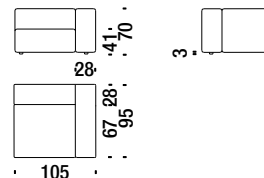

330

3,3 mt. 6,2 m² 0,6 m³ 27 Kg

Central element 90

Zentralelement 90

331

3,5 mt. 6,6 m² 0,7 m³ 35 Kg

Lateral element left 105

Seiten element links 105

332

6,3 mt. 11,9 m² 0,7 m³ 41 Kg

Lateral element right 105

Seiten element rechts 105

333

6,3 mt. 11,9 m² 0,7 m³ 41 Kg

Lateral element left 120

Seiten element links 120

334

6,3 mt. 11,9 m² 0,9 m³ 48 Kg

Lateral element right 120

Seiten element rechts 120

335

6,3 mt. 11,9 m² 0,9 m³ 48 Kg

Chaise Longue lateral left 120

Chaise Longue seiten links 120