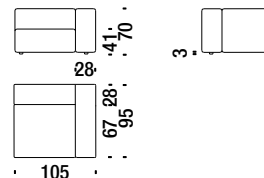

Lateral element right 105

Elément latérale droite 105

333

6,3 mt. 11,9 m² 0,7 m³ 41 Kg