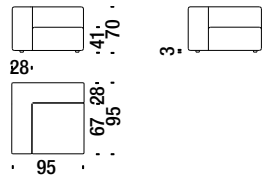

## Corner 95x95

Angle 95x95

339

6 mt. 11,3 m<sup>2</sup> 0,7 m<sup>3</sup> 40 Kg