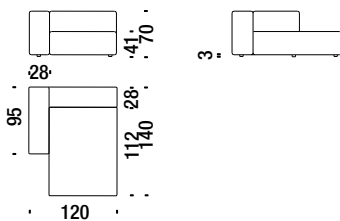

Chaise Longue lateral left 120

Chaise Longue latérale gauche 120

336

7,1 mt. 13,7 m² 1,1 m³ 55 Kg