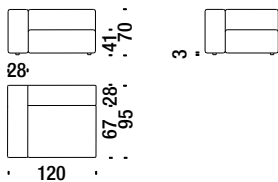

Lateral element left 120

Elément latérale gauche 120

334

6,3 mt. 11,9 m² 0,9 m³ 48 Kg