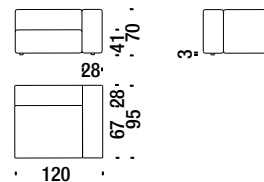

Lateral element right 120

Elément latérale droite 120

335

6,3 mt. 11,9 m² 0,9 m³ 48 Kg