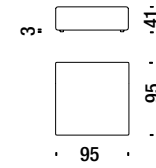

Stool 95x95

Pouf 95x95

017

3,6 mt. 5,8 m² 0,4 m³ 25 Kg