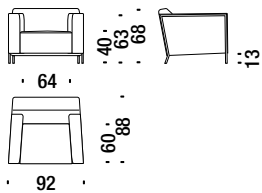

Technical tests -Prove tecniche

Steel sedia con braccioli (cod. S200BW)
ANSI BIFMA x5.1-2011/6
ANSI BIFMA x5.1-2002/8
ANSI BIFMA x5.1-2002/11
ANSI BIFMA x5.1-2002/13
ANSI BIFMA x5.1-2002/14
ANSI BIFMA x5.1-2002/18
ANSI BIFMA x5.1-2002/20

Structure colors Colori struttura

STEEL
chrome

BLACK
chrome

RAL 7016
anthracite

RAL 3009
oxidored

Armchair

Poltrona

S20001

4,4 mt. ★ 7,4 m² 0,7 m³ 30 Kg

Steel Lounge chair

Poltroncina Lounge acciaio

ODA

3 mt. ★ 5,2 m² 0,6 m³ 20 Kg

Steel Lounge settee

Divanetto Lounge acciaio

ODG