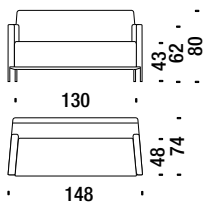

4,4 mt. ★ 7,4 m² 0,7 m³ 30 Kg

Steel Lounge chair

Poltroncina Lounge acciaio

ODA

3 mt. ★ 5,2 m² 0,6 m³ 20 Kg

Steel Lounge settee

Divanetto Lounge acciaio

ODG

4,7 mt. ★ 8,5 m² 1,2 m³ 31 Kg

2 seater sofa

Divano 2 posti

S20002

6 mt. ★ 10,8 m² 1,1 m³ 45 Kg