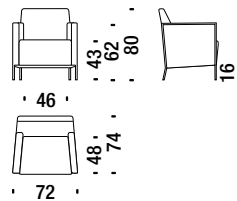

4,4 mt. ★ 7,4 m² 0,7 m³ 30 Kg

Steel Lounge chair

Poltroncina Lounge acciaio

ODA

3 mt. ★ 5,2 m² 0,6 m³ 20 Kg

Steel Lounge settee

Divanetto Lounge acciaio

ODG

4,7 mt. ★ 8,5 m² 1,2 m³ 31 Kg

2 seater sofa

Divano 2 posti

S20002

6 mt. ★ 10,8 m² 1,1 m³ 45 Kg