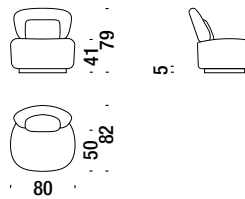

Example for Karmakoma sofa and armchair, Juju poltroncina

Karmakoma armchair

Karmakoma Sessel 001

1,1 m³ 45 Kg

Karmakoma 3 seater sofa 210

Karmakoma Sofa 3-Sitzig 210 003

1,8 m³ 80 Kg

Karmakoma 3 seater sofa major 250

Karmakoma Sofa 3-sitzig major 250 0M1

2,1 m³ 120 Kg

Juju small armchair

Juju Sessel Klein 061

0,6 m³ 19 Kg

Donut round stool Ø94

Donut Runder Hocker Ø94 07U

0,5 m³ 21 Kg

Donut round large stool Ø140

Donut Runder Hocker gross Ø140 0M7

1 m³ 45 Kg

Joy round stool

Joy runder Hocker 0P5

0,2 m³ 5 Kg

Joy round cushion

Joy runder Kissen 080