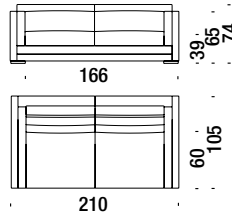

Example for Karmakoma sofa and armchair, Juju poltroncina

Karmakoma armchair

Karmakoma Sessel 001

1,1 m³ 45 Kg

Karmakoma 3 seater sofa 210

Karmakoma Sofa 3-Sitzig 210 003

1,8 m³ 80 Kg

Karmakoma 3 seater sofa major 250

Karmakoma Sofa 3-sitzig major 250 0M1

2,1 m³ 120 Kg

Juju small armchair

Juju Sessel Klein 061

0,6 m³ 19 Kg

Donut round stool Ø94

Donut Runder Hocker Ø94 07U

0,5 m³ 21 Kg