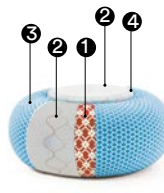

Joy round footstool

Injected flame-retardant polyurethane foam.

The Sushi collection covers are not removable, with the exception of the cushions.

vol.1 SOFAS UND SITZSYSTEME

Karmakoma, Donut pouf round

Holzgestell mit Polsterung aus feuerhemmenden Polyurethanschaum in unterschiedlicher Dichte und Polyesterwatte.

Sushi Kollektion ist nicht abziehbar, aussert die Kissen.

Karmakoma

Donut pouf round

- 1 sides - fianchi
- 2 cushions - cuscini
- 3 structure - struttura

- narrow strip - fascietta
- 1 3 body - corpo
- large strip and seat - fascia e seduta
- 2 4 rim - bordo