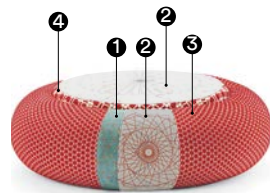

Joy round footstool

Injected flame-retardant polyurethane foam.

The Sushi collection covers are not removable, with the exception of the cushions.

vol.1 SOFAS UND SITZSYSTEME

Karmakoma, Donut pouf round

Holzgestell mit Polsterung aus feuerhemmenden Polyurethanschaum in unterschiedlicher Dichte und Polyesterwatte.

Sofa mit Fuesse in Buche lackiert mit Gestell verschraubt. Donut fuesse in Polypropilen.

Juju fauteuil

PU-Kaltschaum feuerhemmend mit Innenstruktur aus Stahl und Holz. Kleines Kissen in Daune.

Joy round

PU-Kaltschaum feuerhemmend.

Sushi Kollektion ist nicht abziehbar, aussert die Kissen.

Karmakoma

Donut pouf round

- 1 sides - fianchi
- 2 cushions - cuscini
- 3 structure - struttura

- narrow strip - fascietta
- 1 3 body - corpo
- large strip and seat - fascia e seduta
- 2 4 rim - bordo

Juju fauteuil

- 1 side and rearback - retroschiena e fianco
- 2 5 pillow - cuscinetto
- 3 seats and front back - seduta e fronte schiena
- 4 lower side and base - fascietta fianco e base

Joy round

for all models you can combine the fabrics choosing between preselected color groups