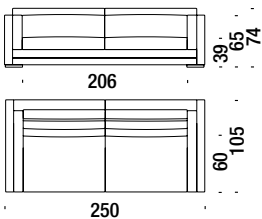

Example for Karmakoma sofa and armchair, Juju poltroncina

Karmakoma armchair

Karmakoma Sessel 001

1,1 m³ 45 Kg

Karmakoma 3 seater sofa 210

Karmakoma Sofa 3-Sitzig 210 003

1,8 m³ 80 Kg

Karmakoma 3 seater sofa major 250

Karmakoma Sofa 3-sitzig major 250 0M1

2,1 m³ 120 Kg

Juju small armchair

Juju Sessel Klein 061

0,6 m³ 19 Kg

Donut round stool Ø94

Donut Runder Hocker Ø94 07U

0,5 m³ 21 Kg