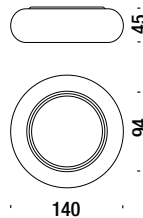

Example for Karmakoma sofa and armchair, Juju poltroncina

Karmakoma armchair

Karmakoma Sessel 001

1,1 m³ 45 Kg

Karmakoma 3 seater sofa 210

Karmakoma Sofa 3-Sitzig 210 003

1,8 m³ 80 Kg

Karmakoma 3 seater sofa major 250

Karmakoma Sofa 3-sitzig major 250 0M1

2,1 m³ 120 Kg

Juju small armchair

Juju Sessel Klein 061

0,6 m³ 19 Kg

Donut round stool Ø94

Donut Runder Hocker Ø94 07U

0,5 m³ 21 Kg

Donut round large stool Ø140

Donut Runder Hocker gross Ø140 0M7

1 m³ 45 Kg

Joy round stool

Joy runder Hocker 0P5

0,2 m³ 5 Kg

Joy round cushion

Joy runder Kissen 080