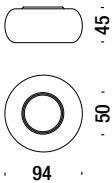

Karmakoma Sofa 3-sitzig major 250 0M1

2,1 m³ 120 Kg

Juju small armchair

Juju Sessel Klein 061

0,6 m³ 19 Kg

Donut round stool Ø94

Donut Runder Hocker Ø94 07U

0,5 m³ 21 Kg

Donut round large stool Ø140

Donut Runder Hocker gross Ø140 0M7

1 m³ 45 Kg

Joy round stool

Joy runder Hocker 0P5

0,2 m³ 5 Kg

Joy round cushion

Joy runder Kissen 080