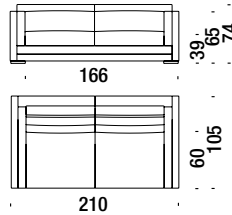

Example for Karmakoma sofa and armchair, Juju poltroncina

Karmakoma armchair

Karmakoma poltrona 001

1,1 m³ 45 Kg

Karmakoma 3 seater sofa 210

Karmakoma divano 3 posti 210 003

1,8 m³ 80 Kg

Karmakoma 3 seater sofa major 250

Karmakoma divano 3 posti major 250 0M1

2,1 m³ 120 Kg

Juju small armchair

Juju poltroncina 061

0,6 m³ 19 Kg

Donut round stool Ø94

Donut pouf tondo Ø94 07U

0,5 m³ 21 Kg