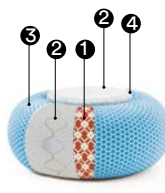

Juju fauteuil

Poliuretano schiumato a freddo ignifugo con struttura interna in acciaio e legno. Cuscinetto schiena in piuma d'oca.

Joy round footstool

Poliuretano schiumato a freddo ignifugo.

La collezione Sushi non è sfoderabile, ad eccezione dei cuscini.

Karmakoma

Donut pouf round

Juju fauteuil

Joy round

- ① sides - fianchi
- ② cushions - cuscini
- ③ structure - struttura

- narrow strip - fascietta
- ① ③ body - corpo
- large strip and seat - fascia e seduta
- ② ④ rim - bordo