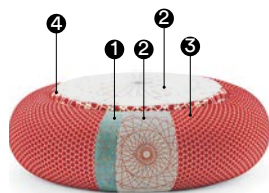

Juju fauteuil

Poliuretano schiumato a freddo ignifugo con struttura interna in acciaio e legno. Cuscinetto schiena in piuma d'oca.

Joy round footstool

Poliuretano schiumato a freddo ignifugo.

La collezione Sushi non è sfoderabile, ad eccezione dei cuscini.

Karmakoma

Donut pouf round

Juju fauteuil

Joy round

- ① sides - fianchi
- ② cushions - cuscini
- ③ structure - struttura

- narrow strip - fascietta
- ① ③ body - corpo
- large strip and seat - fascia e seduta
- ② ④ rim - bordo