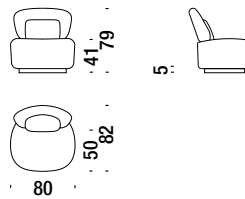

Example for Karmakoma sofa and armchair, Juju poltroncina

Karmakoma armchair

Karmakoma poltrona 001

1,1 m³ 45 Kg

Karmakoma 3 seater sofa 210

Karmakoma divano 3 posti 210 003

1,8 m³ 80 Kg

Karmakoma 3 seater sofa major 250

Karmakoma divano 3 posti major 250 0M1

2,1 m³ 120 Kg

Juju small armchair

Juju poltroncina 061

0,6 m³ 19 Kg

Donut round stool Ø94

Donut pouf tondo Ø94 07U

0,5 m³ 21 Kg

Donut round large stool Ø140

Donut pouf tondo grande Ø140 0M7

1 m³ 45 Kg

Joy round stool

Joy pouf tondo 0P5

0,2 m³ 5 Kg

Joy round cushion

Joy cuscino tondo 080