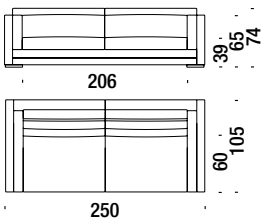

Example for Karmakoma sofa and armchair, Juju poltroncina

Karmakoma armchair

Karmakoma poltrona 001

1,1 m³ 45 Kg

Karmakoma 3 seater sofa 210

Karmakoma divano 3 posti 210 003

1,8 m³ 80 Kg

Karmakoma 3 seater sofa major 250

Karmakoma divano 3 posti major 250 0M1

2,1 m³ 120 Kg

Juju small armchair

Juju poltroncina 061

0,6 m³ 19 Kg

Donut round stool Ø94

Donut pouf tondo Ø94 07U

0,5 m³ 21 Kg